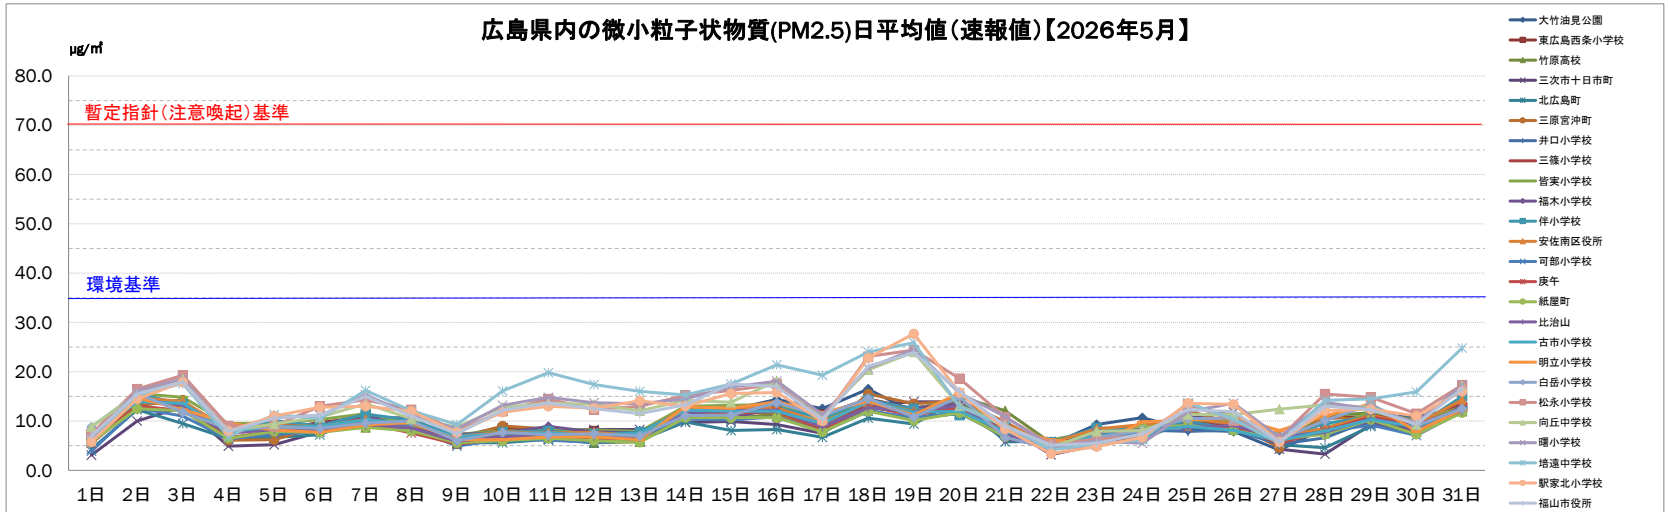

1日	2日	3日	4日	5日	6日	7日	8日	9日	10日	11日	12日	13日	14日	15日	16日	17日	18日	19日	20日	21日	22日	23日	24日	25日	26日	27日	28日	29日	30日	31日	最大	最小	平均
大竹油見公園	6.5	15.6	12.7	8.3	10.0	8.3	9.7	8.7	6.8	8.8	8.1	6.9	8.0	11.0	12.3	14.4	12.5	16.5	11.7	12.2	6.4	5.2	9.3	10.7	8.2	7.9	4.1	8.6	11.0	10.9	12.6	16.5	4.1	9.8
東広島西条小学校	6.4	15.4	12.8	8.2	8.2	9.7	10.8	9.6	6.5	8.5	8.1	8.0	7.3	12.4	11.3	12.6	11.3	14.5	12.5	14.3	7.4	4.5	7.8	7.7	9.9	9.8	6.3	10.5	11.0	9.0	12.8	15.4	4.5	9.8
竹原高校	6.0	13.3	14.0	7.0	6.6	8.4	8.7	8.8	5.4	6.3	6.6	5.6	5.8	11.3	10.5	11.4	9.3	13.4	11.7	15.0	12.1	5.6	7.0	8.2	10.4	10.0	5.7	11.0	11.7	9.3	12.1	15.0	5.4	9.3
三次市十日市町	3.1	10.0	12.9	4.9	5.2	7.8	10.6	10.7	5.8	6.7	8.1	8.3	8.3	9.7	9.9	9.3	7.5	13.3	13.9	13.9	8.8	3.2	5.1	7.0	10.8	11.8	4.3	3.3	9.3	7.8	13.6	13.9	3.1	8.5
北広島町	4.3	12.3	9.5	6.4	6.7	7.2	11.0	9.4	5.6	5.6	6.3	5.6	6.1	9.8	8.1	8.3	6.7	10.6	9.4	14.4	5.8	5.9	7.7	6.4	10.0	8.7	5.2	4.6	8.9	9.6	13.7	14.4	4.3	8.1
三原宮沖町	6.7	13.2	14.3	6.1	6.2	8.9	10.3	8.4	6.5	9.0	8.4	6.3	6.7	11.4	11.8	11.6	7.9	15.5	13.5	14.1	9.8	4.7	6.0	7.0	12.1	9.5	4.6	11.0	10.0	7.7	12.6	15.5	4.6	9.4
井口小学校	6.5	14.3	12.9	7.8	8.9	8.6	9.5	8.3	5.9	7.2	7.3	5.9	6.8	10.9	11.5	12.0	8.7	12.2	10.4	11.6	6.9	4.3	7.5	8.2	7.9	8.2	5.3	6.6	10.2	8.3	12.7	14.3	4.3	8.8
三篠小学校	6.1	14.3	13.9	8.4	9.5	9.0	10.6	8.7	7.1	7.2	7.7	7.4	7.2	12.5	12.7	12.6	9.6	13.4	11.6	12.3	8.2	5.3	7.3	9.0	9.8	8.8	6.1	8.1	11.4	9.8	13.5	14.3	5.3	9.6
皆美小学校	7.2	15.6	14.8	9.5	9.6	10.3	11.5	9.5	7.3	8.0	8.2	8.2	7.9	13.0	13.2	13.4	10.3	13.9	12.5	14.4	8.2	6.2	7.9	8.9	10.3	9.8	7.2	8.4	11.9	10.1	12.8	15.6	6.2	10.3
福木小学校	5.9	15.7	12.5	7.5	9.1	9.3	11.2	8.3	7.3	7.6	8.9	7.8	7.6	11.8	10.5	12.8	8.7	12.9	12.7	13.5	6.4	4.9	6.9	8.1	10.8	9.3	6.9	8.5	9.6	8.1	13.0	15.7	4.9	9.5
伴小学校	6.4	15.6	13.4	8.5	10.1	9.0	11.4	10.2	7.0	7.8	8.0	7.3	7.7	12.3	12.1	12.8	10.6	14.3	12.5	11.2	8.8	5.7	8.6	8.3	9.9	8.3	6.6	9.5	10.9	8.9	15.0	15.6	5.7	10.0
安佐南区役所	5.9	14.7	14.0	8.3	9.1	8.9	10.3	9.3	6.8	7.8	7.6	7.7	7.0	12.8	12.5	12.7	9.6	13.8	12.0	12.4	9.3	5.6	8.4	9.3	10.5	9.5	6.9	8.5	11.1	9.4	14.3	14.7	5.6	9.9
可部小学校	3.9	12.6	11.0	6.4	7.3	7.8	9.8	8.7	4.9	6.3	6.1	5.7	6.0	10.4	10.2	10.9	7.8	12.0	10.8	11.5	8.3	4.2	7.5	7.3	9.5	8.3	6.8	7.8	9.2	7.1	11.9	12.6	3.9	8.3
庚午	5.5	13.1	12.1	6.6	8.0	8.2	9.5	7.6	5.3	6.4	7.2	6.3	6.9	12.2	11.5	12.1	8.3	12.9	11.2	12.7	8.0	4.3	7.1	8.8	8.7	8.8	5.5	8.0	10.9	9.2	12.6	13.1	4.3	8.9
紙屋町	5.8	12.5	12.1	6.5	7.9	7.7	8.7	8.0	5.6	6.0	6.5	6.0	5.7	10.7	10.7	10.7	7.8	12.0	10.1	11.7	6.8	4.7	7.1	8.7	9.1	8.1	6.4	7.3	10.3	7.3	11.7	12.5	4.7	8.4
比治山	6.0	14.5	13.2	7.5	8.3	8.2	9.3	8.6	5.9	6.8	6.9	7.0	6.8	11.8	12.1	12.2	8.8	12.7	11.9	13.2	7.3	4.8	7.1	8.4	8.6	9.1	6.6	7.7	10.5	8.8	12.1	14.5	4.8	9.1
古市小学校	7.2	13.9	13.6	7.9	8.8	8.9	10.3	9.5	6.8	7.5	7.6	7.1	7.5	12.2	12.0	12.0	9.5	13.9	11.8	12.0	7.9	5.2	7.0	7.9	8.9	8.1	6.0	8.0	10.3	8.8	12.6	14.5	4.8	9.1
明立小学校	7.5	14.7	12.3	9.6	8.2	7.7	9.2	9.7	6.2	6.2	6.8	6.8	6.2	12.9	12.6	13.9	11.7	14.0	11.2	15.7	8.3	6.2	5.2	9.8	10.2	10.8	8.1	11.0	13.5	7.9	12.3	13.9	5.2	9.4
白岳小学校	8.8	15.6	11.8	8.4	8.8	8.5	9.6	10.0	6.0	7.7	7.2	7.4	7.0	11.1	11.2	13.7	11.0	14.6	10.8	14.9	6.7	4.4	6.6	8.1	10.5	10.6	6.3	10.1	13.3	9.1	12.5	15.7	5.2	9.9
松永小学校	7.4	16.5	19.3	9.0	9.0	13.0	14.3	12.3	8.0	12.0	14.5	12.3	13.0	15.2	16.2	17.5	10.2	23.1	24.4	18.6	10.8	5.3	6.3	7.1	13.4	10.1	6.5	15.5	14.8	11.5	17.3	15.6	4.4	9.8
向丘中学校	8.8	15.5	18.5	8.0	9.4	10.8	13.5	10.5	8.8	12.8	13.6	13.4	12.1	14.2	13.8	18.2	11.0	20.4	24.0	13.1	9.1	4.7	7.9	8.1	11.3	11.3	12.4	13.3	12.8	9.3	17.1	24.0	4.7	12.5
曙小学校	6.4	16.1	18.6	7.9	10.8	11.1	15.3	11.3	8.4	13.2	14.8	13.7	13.5	14.5	16.9	18.1	11.3	20.8	24.5	15.7	10.9	4.8	5.9	5.5	11.9	13.6	6.7	13.8	12.4	9.7	17.3	24.5	4.8	12.8
培遠中学校	5.8	15.3	17.6	6.8	11.3	10.5	16.2	12.1	9.3	16.1	19.8	17.4	16.0	15.3	17.5	21.4	19.3	24.0	25.9	12.9	9.0	4.2	5.2	6.2	13.7	10.3	5.5	14.2	14.5	15.9	24.8	25.9	4.2	14.0
駅家北小学校	5.8	14.5	17.9	8.0	11.0	12.8	13.0	12.0	7.7	11.8	13.0	12.6	14.1	13.0	15.6	15.8	10.0	22.8	27.7	15.8	8.4	3.4	4.8	6.7	13.6	13.4	5.8	12.1	12.4	11.0	16.0	27.7	3.4	12.3