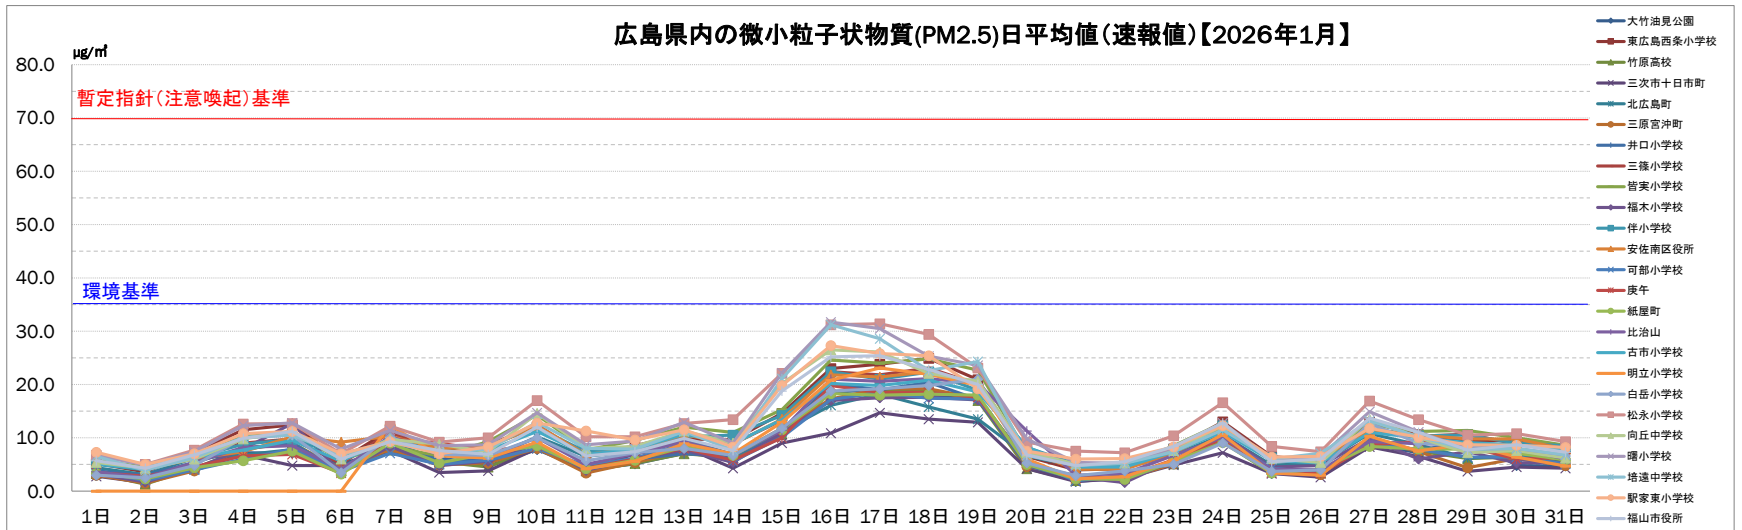

~15.0 15.1~25.0 25.1~35.0 35.1~45.0 45.1~60.0 60.1~70.0 70.1~80.0 80.1~