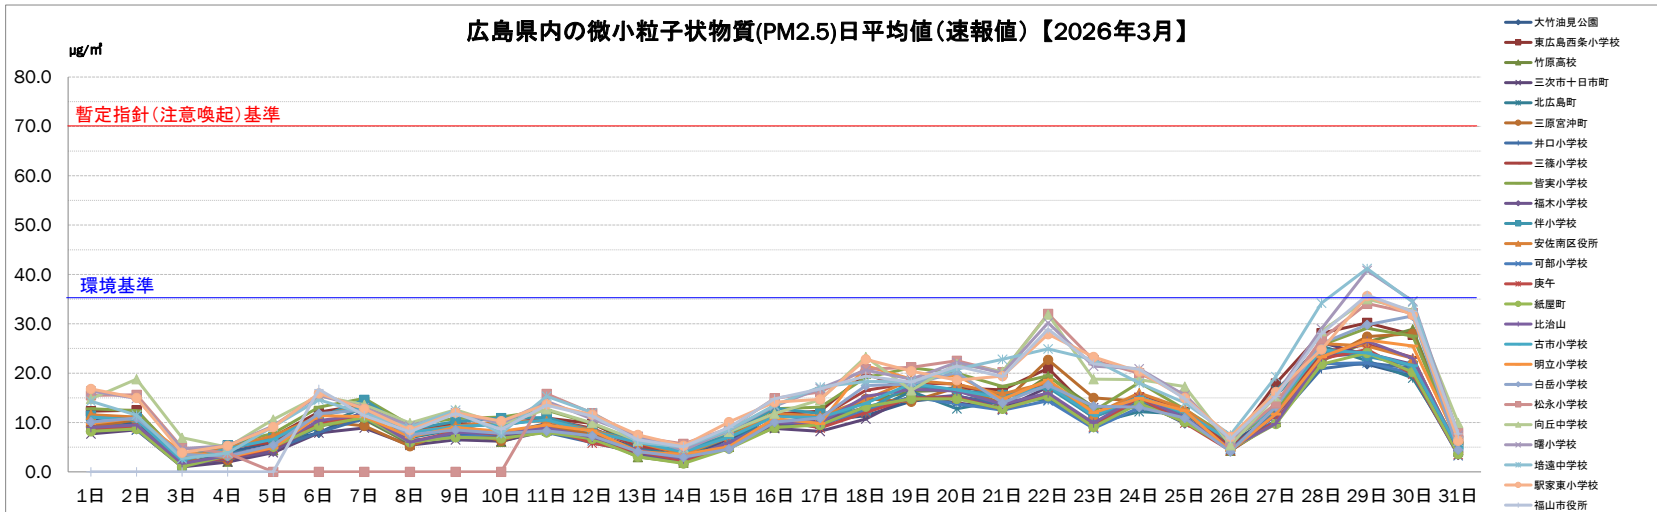

~15.0 15.1~25.0 25.1~35.0 35.1~45.0 45.1~60.0 60.1~70.0 70.1~80.0 80.1~