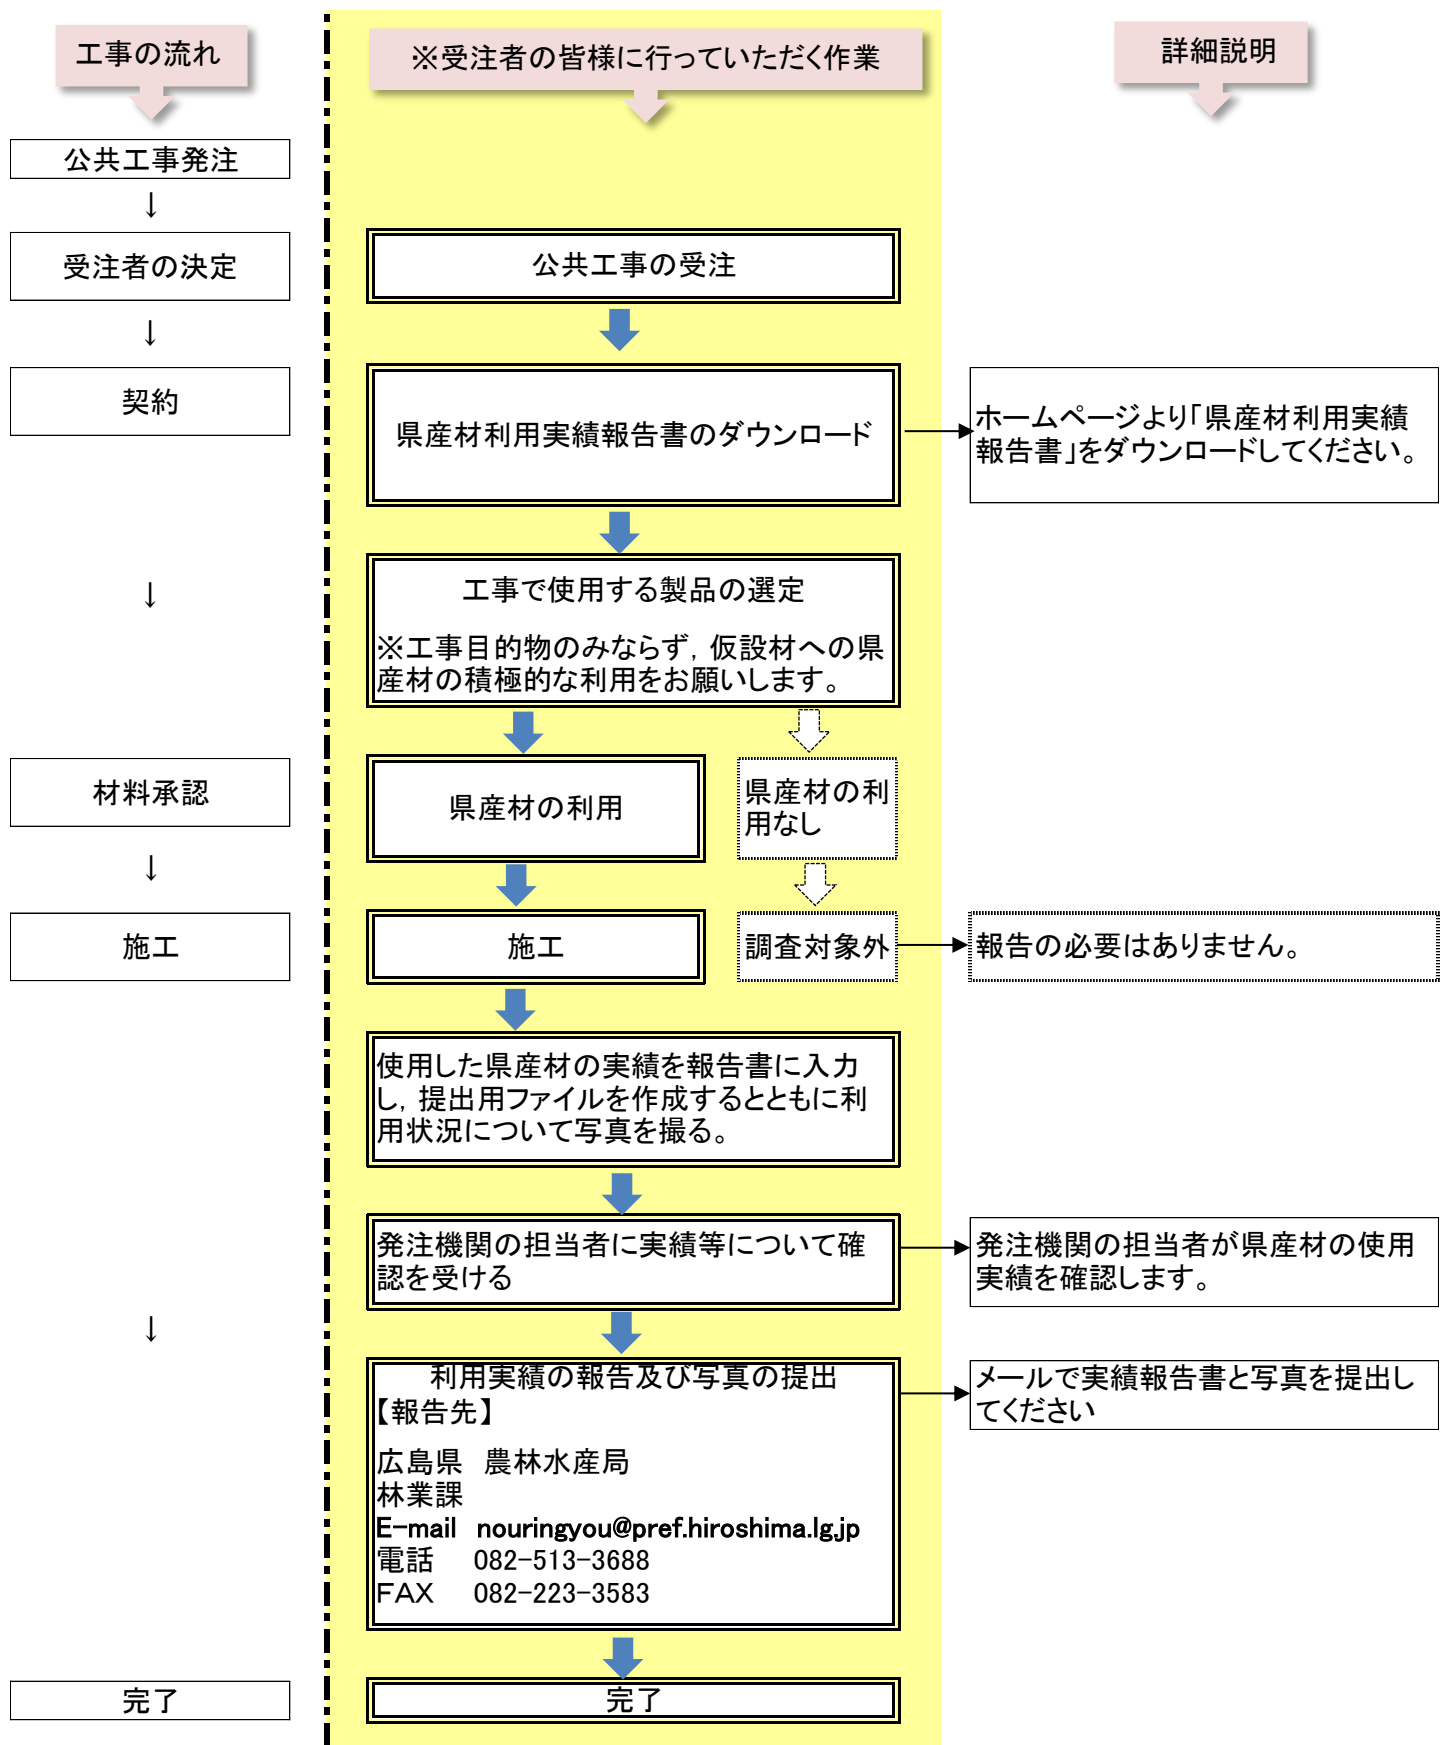

広島県産材利用実績報告フロー図

※ ご不明な点があれば、林業課にお問合せください。