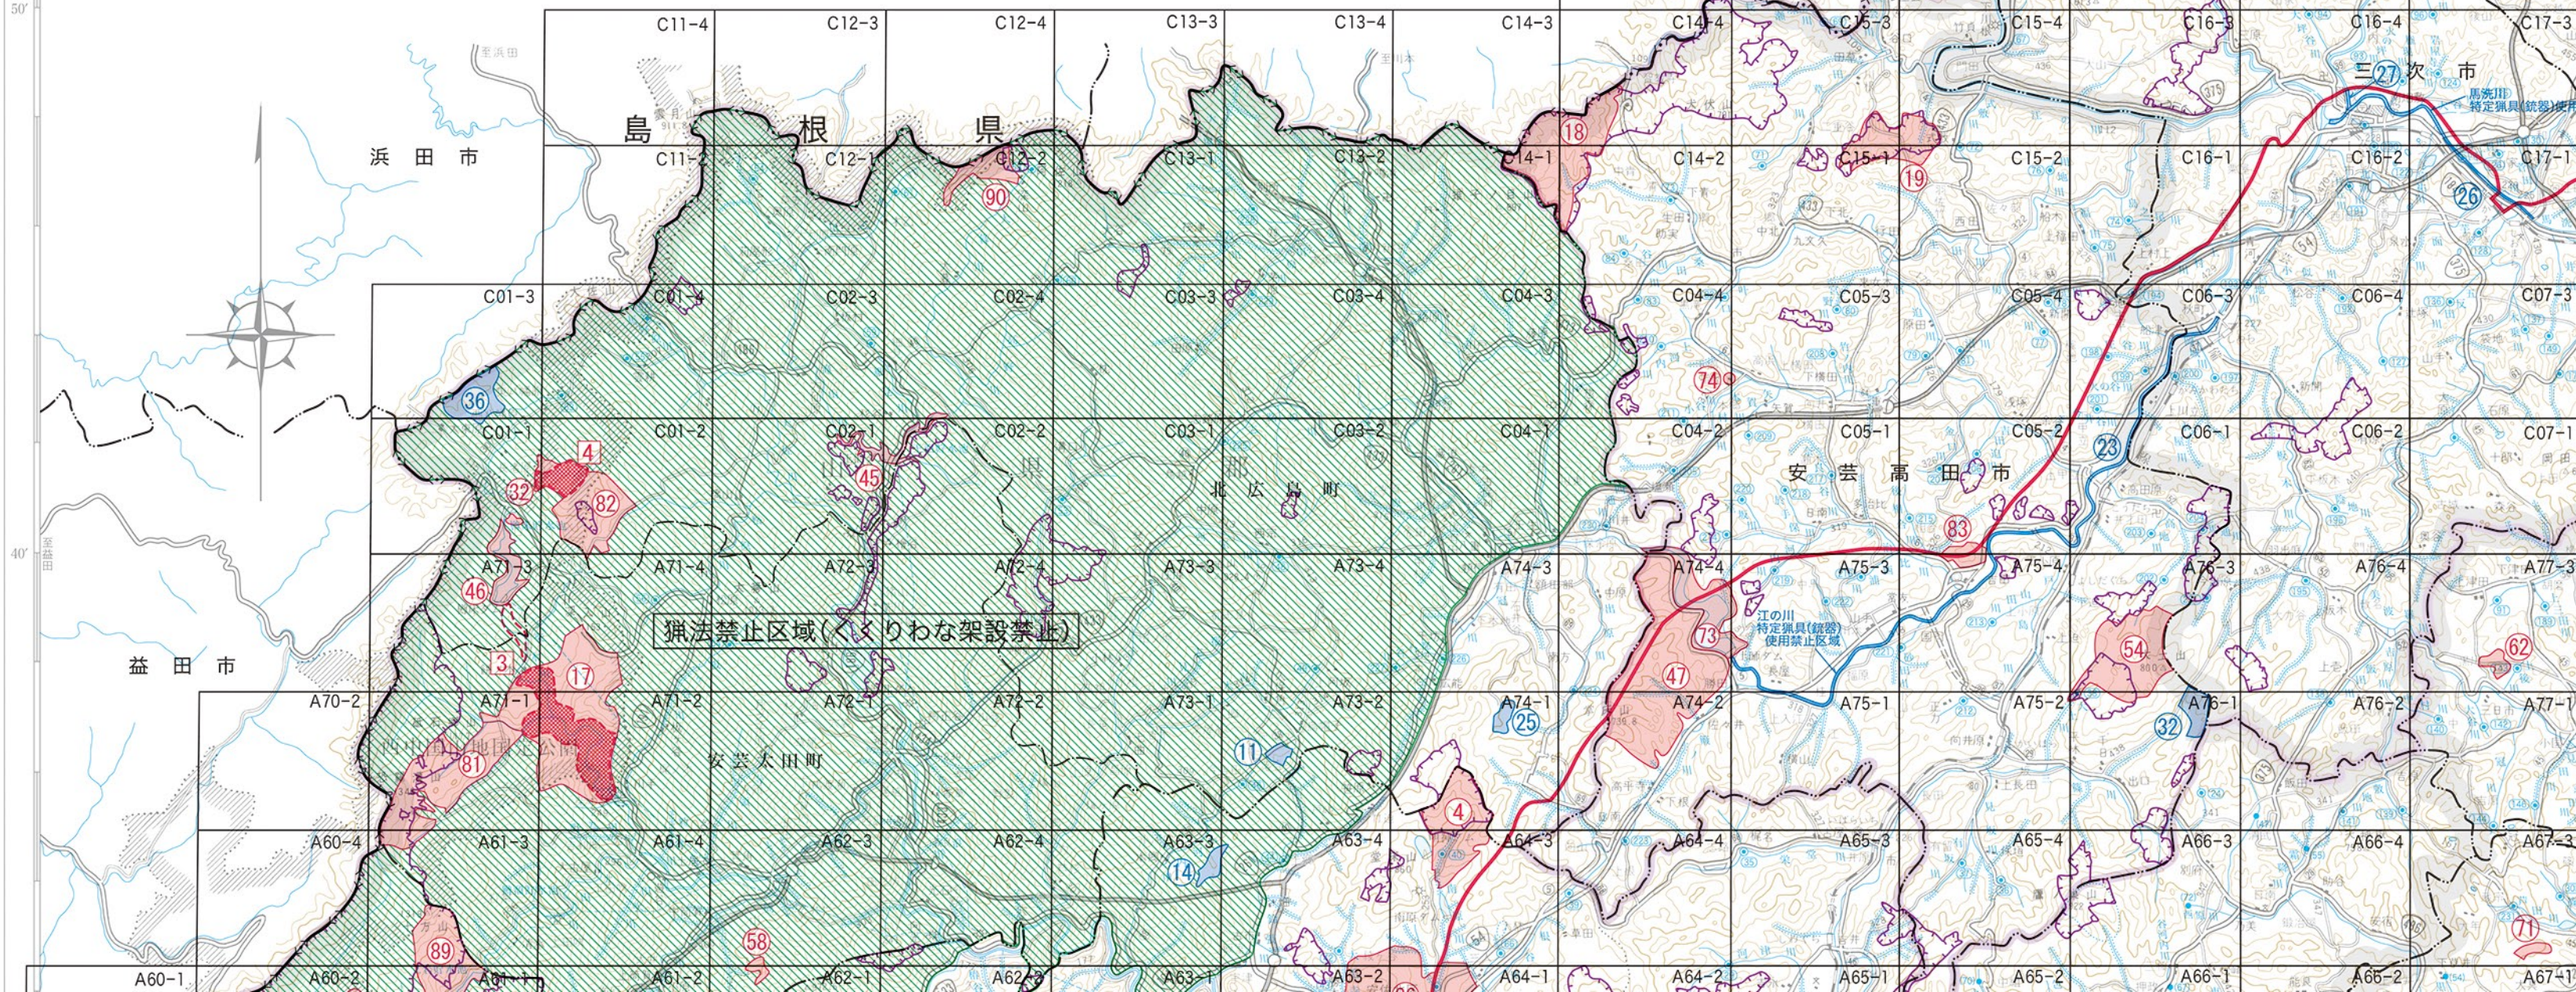

# 広島県鳥獣保護区等位置図

(令和6年11月1日現在)

この図面は、鳥獣保護区等の位置と区域を概略的に示したものです。区域が明確に判別できないときは、標識を確認するとともに、狩猟行政関係の職員に問い合わせて誤りのないようにしてください。

広島県で鳥獣行政を取り扱っている機関

行政機関	所在地	TEL	管轄
広島県環境県民局自然環境課	広島市中区基町10-52	082②2111 内線2933	
西部農林水産事務所林務第一課	広島市中区基町10-52	082②2111 内線5454	広島市、大竹市、廿日市市、呉市、東広島市、竹原市、安芸高田市、江田島市、府中町、海田町、坂町、熊野町、北広島町、安芸太田町、大崎上島町
東部農林水産事務所林務課	福山市三吉町1丁目1-1	084④1311 内線2582	福山市、府中市、尾道市、三原市、神石高原町、世羅町
北部農林水産事務所林務第一課	庄原市東本町1丁目4-1	0824⑦2015 内線2153	三次市、庄原市

イノシシ及びニホンジカのみ  
狩猟可能

広島北部森林管理署管内

猟法禁止区域(くくりわな架設禁止)

江の川  
特定猟具(銃器)  
使用禁止区域