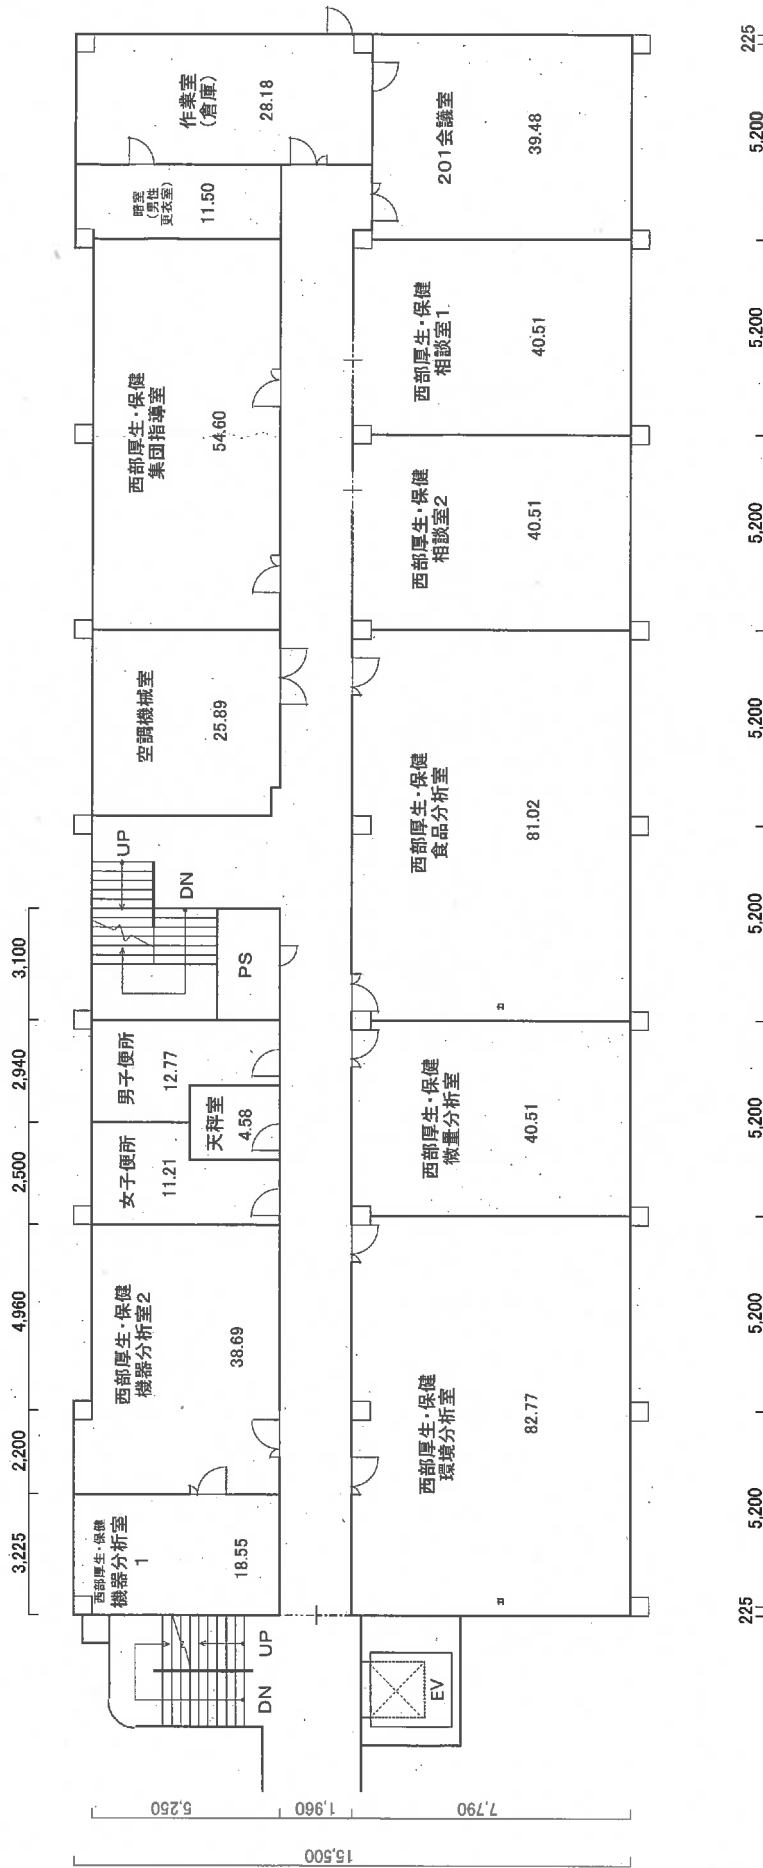

広島県廿日市庁舎第1庁舎 施設配置図

付近見取図

広島県廿日市庁舎第2庁舎 施設配置図

附近見取図

広島県廿日市庁舎第1庁舎 庁舎棟1階平面図

広島県廿日市庁舎第1庁舎 庁舎棟2階平面図

広島県廿日市庁舎第1庁舎 庁舎棟3階平面図

広島県廿日市庁舎第1庁舎 庁舎棟4階平面図

2階平面図

1階平面図

広島県廿日市庁舎第1庁舎 車庫棟

広島県廿日市庁舎第2庁舎 庁舎棟1階平面図

広島県廿日市庁舎第2庁舎 庁舎棟 2階平面図

広島県廿日市庁舎第2庁舎 庁舎棟3階平面図

広島県廿日市庁舎第2庁舎 庁舎棟4階平面図

広島県廿日市庁舎第2庁舎 庁舎棟5階平面図

広島県廿日市庁舎第2庁舎 南館1階平面図

広島県廿日市庁舎第2庁舎 南館2階平面図

広島県廿日市庁舎第2庁舎 別棟食堂棟 1階平面図

広島県廿日市庁舎第2庁舎 別棟食堂棟2階平面図