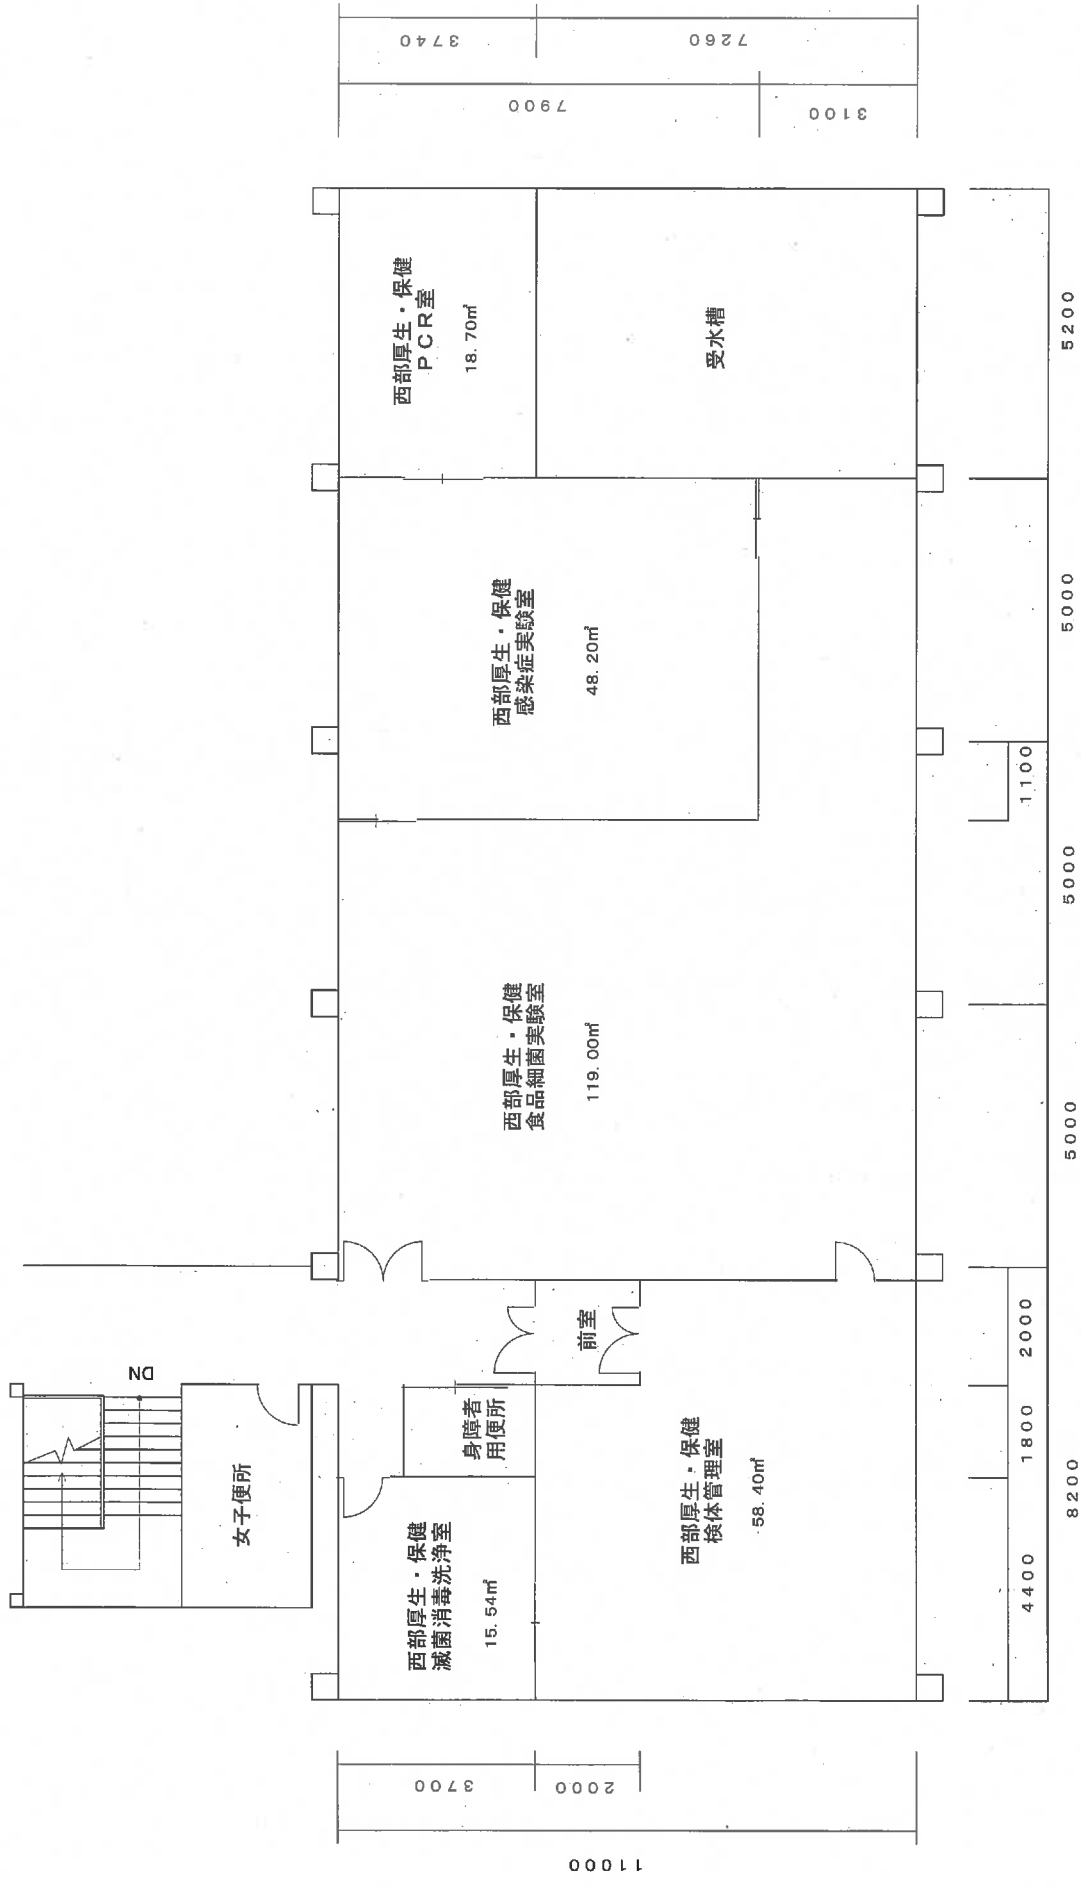

広島県廿日市庁舎第1庁舎 施設配置図

付近見取図

広島県廿日市庁舎第2庁舎 施設配置図

附近見取図

広島県廿日市庁舎第1庁舎 庁舎棟1階平面図

広島県廿日市庁舎第1庁舎 庁舎棟2階平面図

広島県廿日市庁舎第1庁舎 庁舎棟3階平面図

広島県廿日市庁舎第1庁舎 庁舎棟4階平面図

2階平面図

1階平面図

広島県廿日市庁舎第1庁舎 車庫棟

広島県廿日市庁舎第2庁舎 庁舎棟1階平面図

広島県廿日市庁舎第2庁舎 庁舎棟 2階平面図

広島県廿日市庁舎第2庁舎 庁舎棟3階平面図

広島県廿日市庁舎第2庁舎 庁舎棟4階平面図

広島県廿日市庁舎第2庁舎 庁舎棟5階平面図

広島県廿日市庁舎第2庁舎 南館1階平面図

広島県廿日市庁舎第2庁舎 南館2階平面図

広島県廿日市庁舎第2庁舎 別棟食堂棟 1階平面図

広島県廿日市庁舎第2庁舎 別棟食堂棟2階平面図