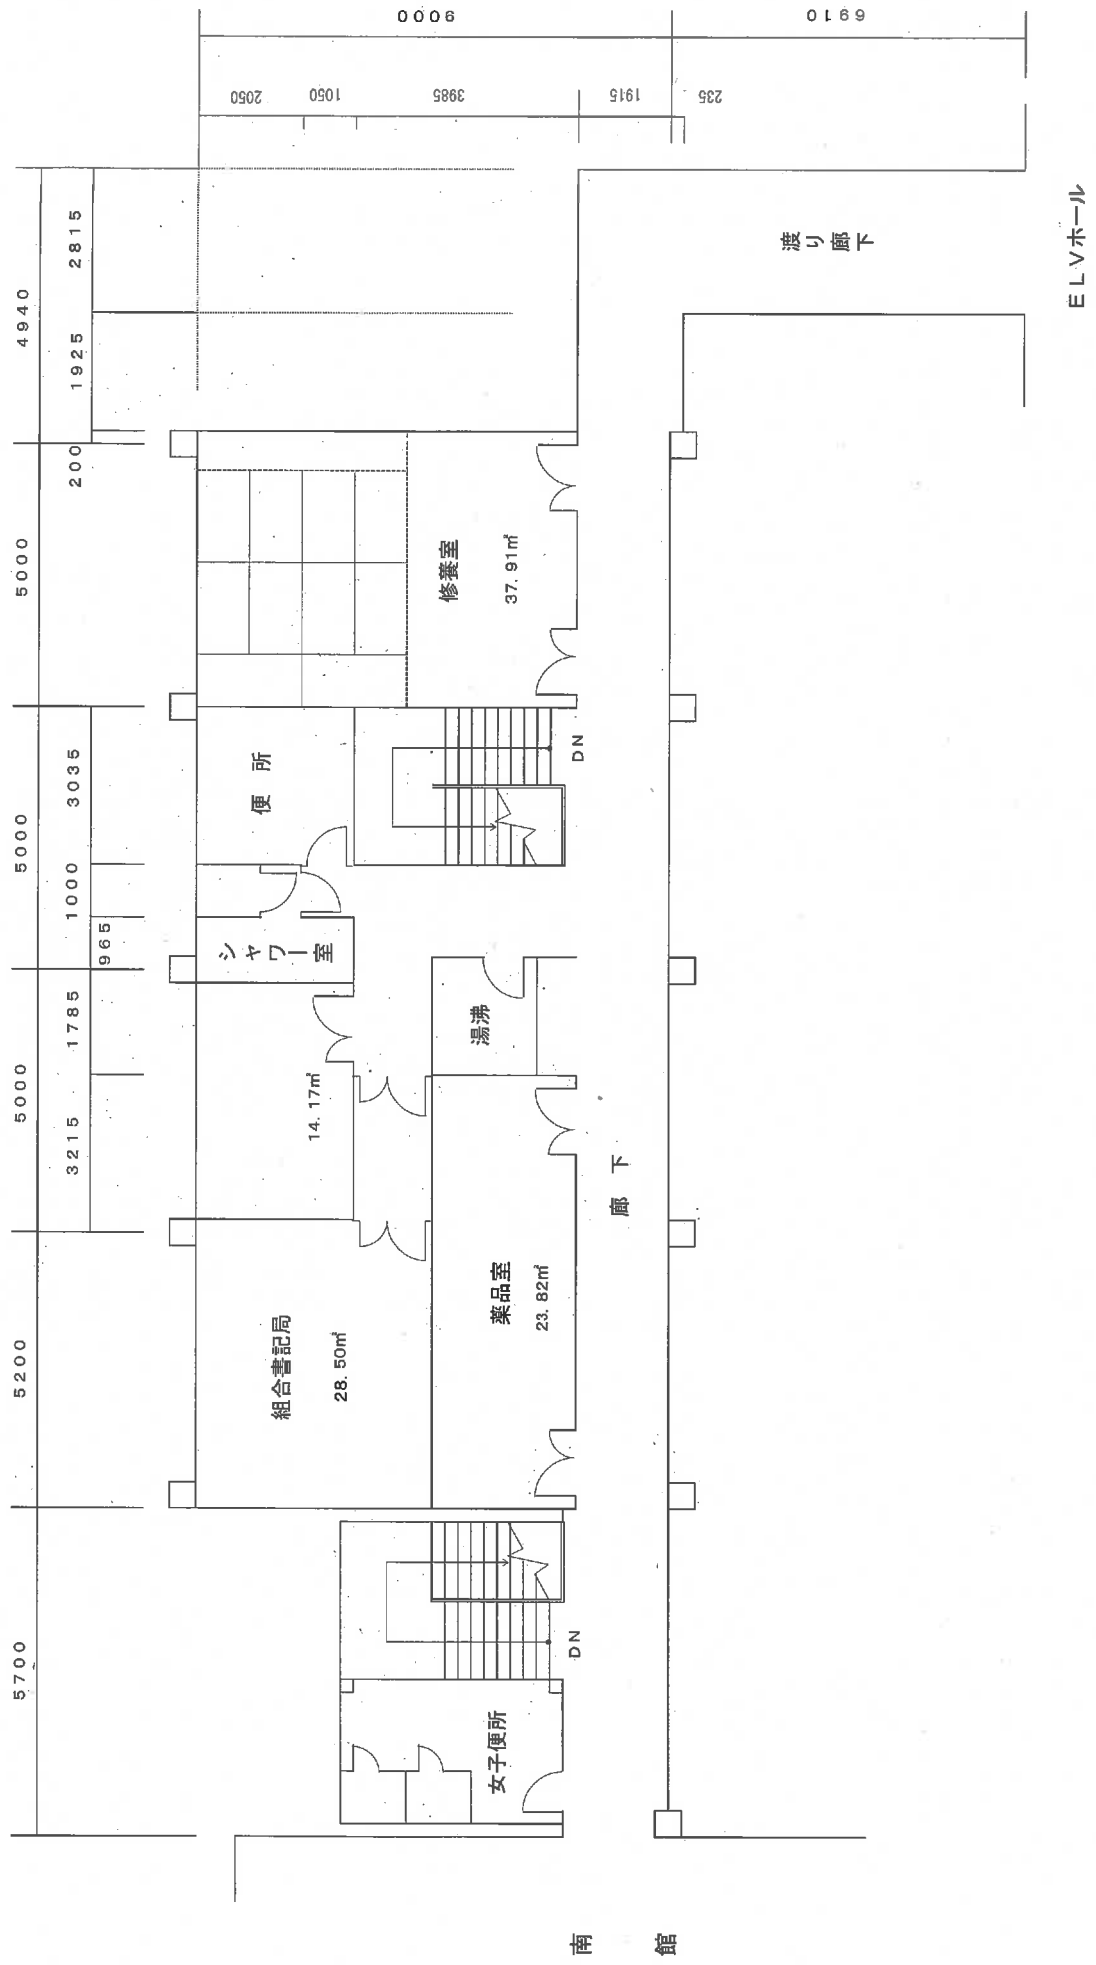

広島県廿日市庁舎第1庁舎 施設配置図

付近見取図

広島県廿日市庁舎第2庁舎 施設配置図

附近見取図

広島県廿日市庁舎第1庁舎 庁舎棟1階平面図

広島県廿日市庁舎第1庁舎 庁舎棟2階平面図

広島県廿日市庁舎第1庁舎 庁舎棟3階平面図

広島県廿日市庁舎第1庁舎 庁舎棟4階平面図

2階平面図

1階平面図

広島県廿日市庁舎第1庁舎 車庫棟

広島県廿日市庁舎第2庁舎 庁舎棟1階平面図

広島県廿日市庁舎第2庁舎 庁舎棟 2階平面図

広島県廿日市庁舎第2庁舎 庁舎棟3階平面図

広島県廿日市庁舎第2庁舎 庁舎棟4階平面図

広島県廿日市庁舎第2庁舎 庁舎棟5階平面図

広島県廿日市庁舎第2庁舎 南館1階平面図

広島県廿日市庁舎第2庁舎 南館2階平面図

広島県廿日市庁舎第2庁舎 別棟食堂棟 1階平面図

広島県廿日市庁舎第2庁舎 別棟食堂棟2階平面図