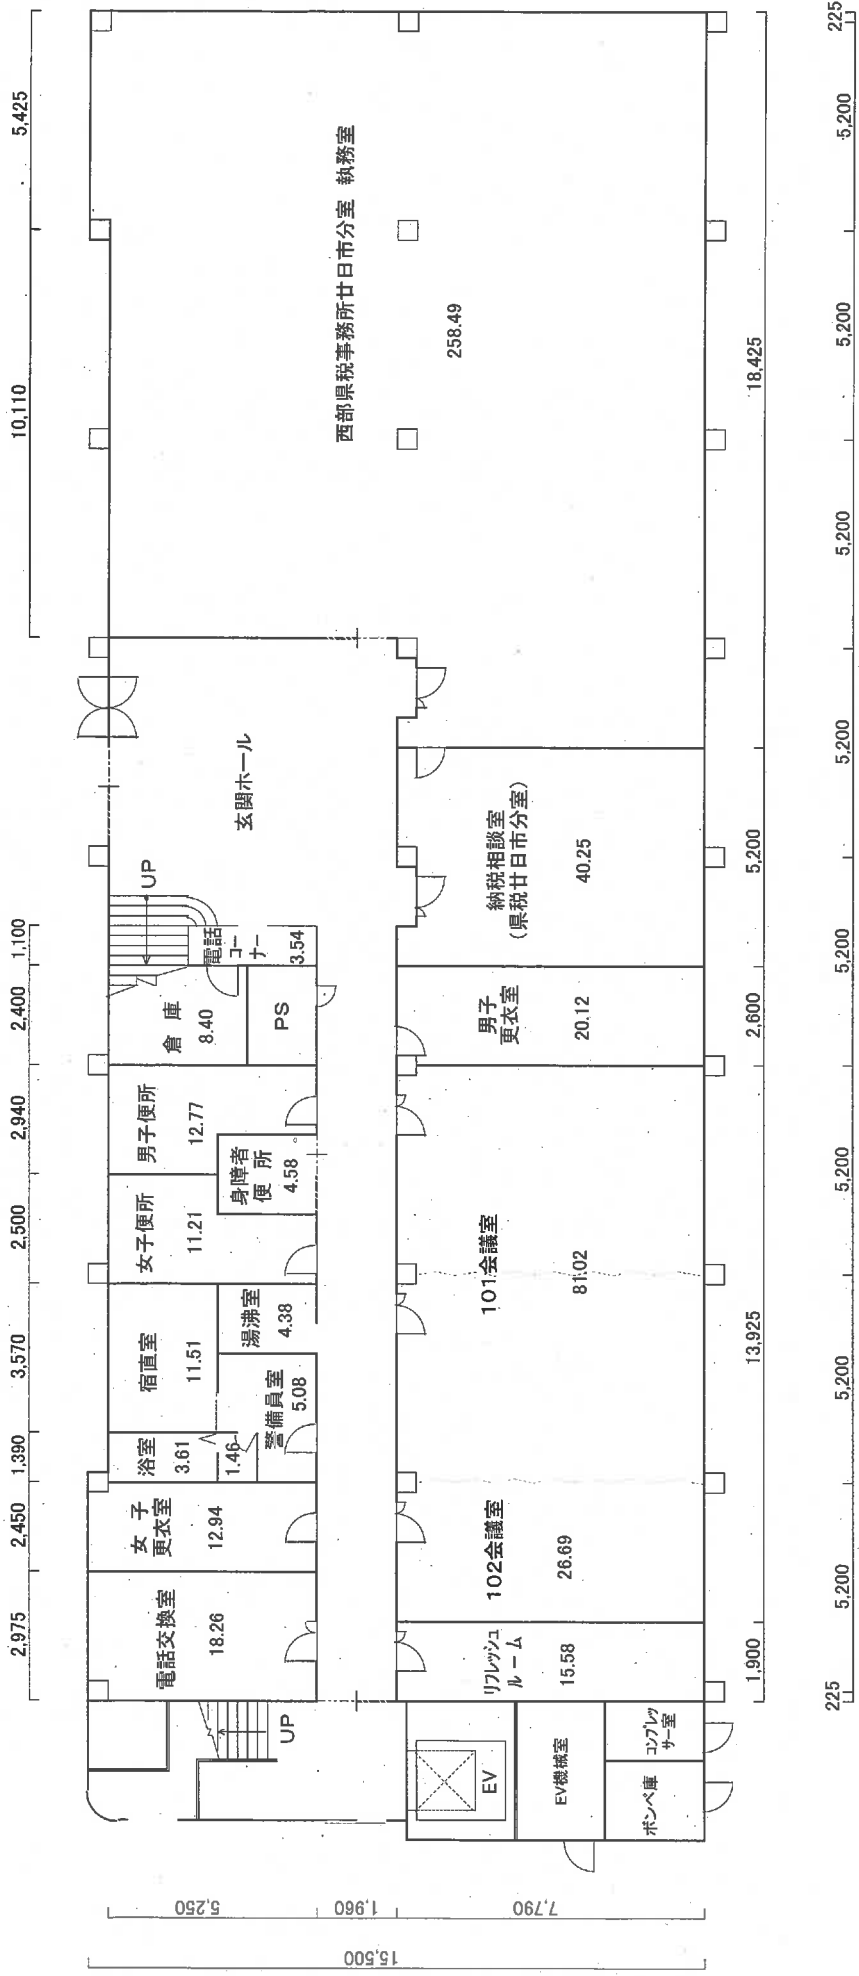

広島県廿日市庁舎第1庁舎 施設配置図

付近見取図

広島県廿日市庁舎第2庁舎 施設配置図

附近見取図

広島県廿日市庁舎第1庁舎 庁舎棟1階平面図

広島県廿日市庁舎第1庁舎 庁舎棟2階平面図

広島県廿日市庁舎第1庁舎 庁舎棟3階平面図

広島県廿日市庁舎第1庁舎 庁舎棟4階平面図

2階平面図

1階平面図

広島県廿日市庁舎第1庁舎 車庫棟

広島県廿日市庁舎第2庁舎 庁舎棟1階平面図

広島県廿日市庁舎第2庁舎 庁舎棟 2階平面図

広島県廿日市庁舎第2庁舎 庁舎棟3階平面図

広島県廿日市庁舎第2庁舎 庁舎棟4階平面図

広島県廿日市庁舎第2庁舎 庁舎棟5階平面図

広島県廿日市庁舎第2庁舎 南館1階平面図

広島県廿日市庁舎第2庁舎 南館2階平面図

広島県廿日市庁舎第2庁舎 別棟食堂棟 1階平面図

広島県廿日市庁舎第2庁舎 別棟食堂棟2階平面図