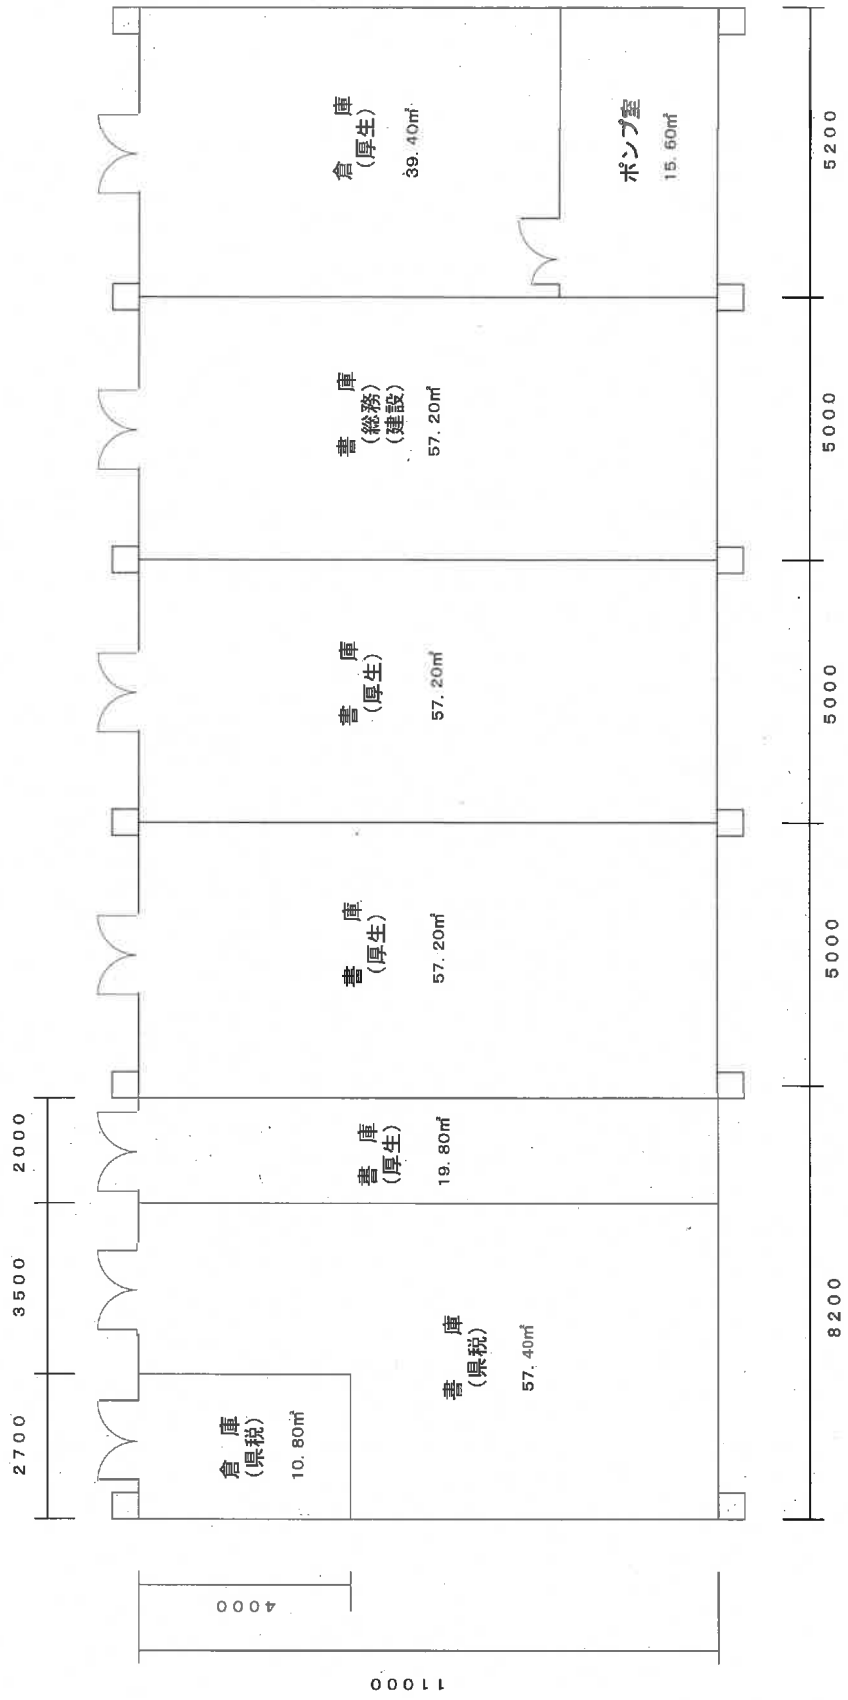

広島県廿日市庁舎第1庁舎 施設配置図

付近見取図

広島県廿日市庁舎第2庁舎 施設配置図

附近見取図

広島県廿日市庁舎第1庁舎 庁舎棟1階平面図

広島県廿日市庁舎第1庁舎 庁舎棟2階平面図

広島県廿日市庁舎第1庁舎 庁舎棟3階平面図

広島県廿日市庁舎第1庁舎 庁舎棟4階平面図

2階平面図

1階平面図

広島県廿日市庁舎第1庁舎 車庫棟

広島県廿日市庁舎第2庁舎 庁舎棟1階平面図

広島県廿日市庁舎第2庁舎 庁舎棟 2階平面図

広島県廿日市庁舎第2庁舎 庁舎棟3階平面図

広島県廿日市庁舎第2庁舎 庁舎棟4階平面図

広島県廿日市庁舎第2庁舎 庁舎棟5階平面図

広島県廿日市庁舎第2庁舎 南館1階平面図

広島県廿日市庁舎第2庁舎 南館2階平面図

広島県廿日市庁舎第2庁舎 別棟食堂棟 1階平面図

広島県廿日市庁舎第2庁舎 別棟食堂棟2階平面図