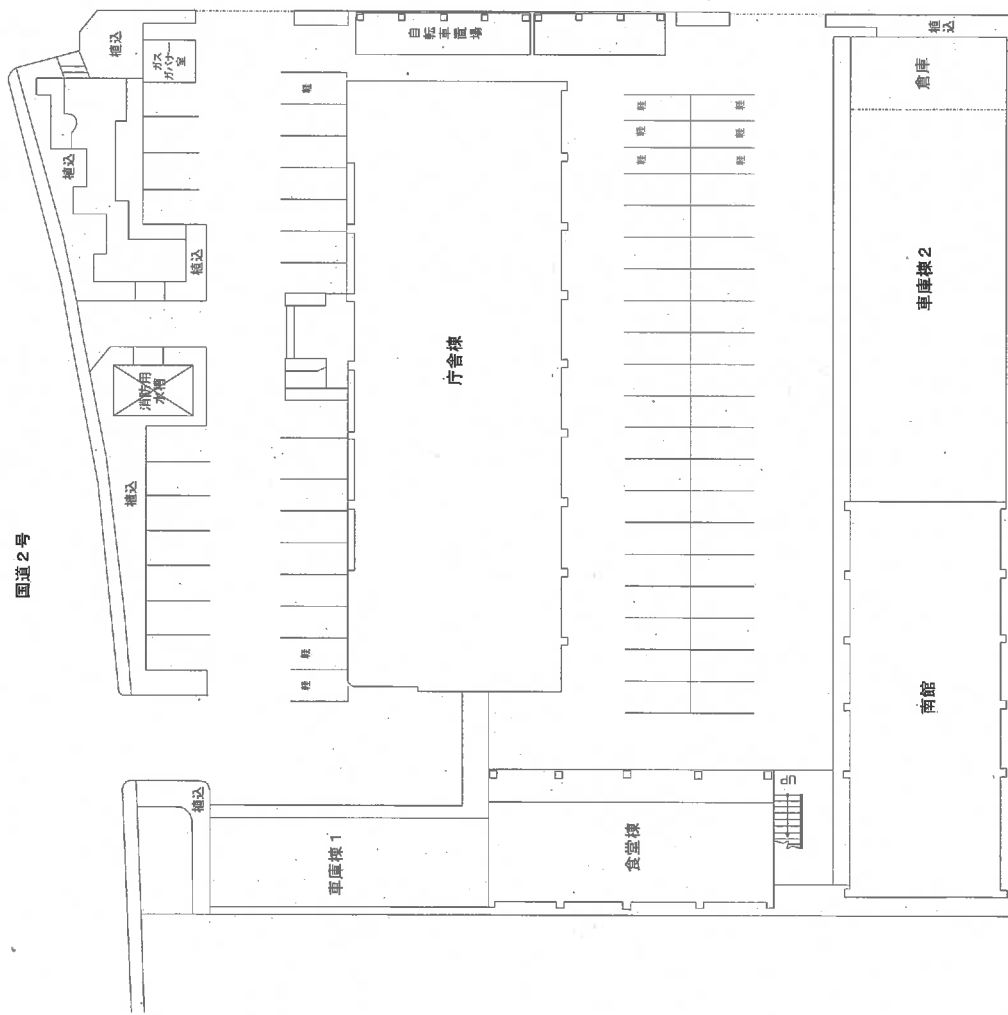

広島県廿日市庁舎第1庁舎 施設配置図

付近見取図

広島県廿日市庁舎第2庁舎 施設配置図

附近見取図

広島県廿日市庁舎第1庁舎 庁舎棟1階平面図

広島県廿日市庁舎第1庁舎 庁舎棟2階平面図

広島県廿日市庁舎第1庁舎 庁舎棟3階平面図

広島県廿日市庁舎第1庁舎 庁舎棟4階平面図

2階平面図

1階平面図

広島県廿日市庁舎第1庁舎 車庫棟

広島県廿日市庁舎第2庁舎 庁舎棟1階平面図

広島県廿日市庁舎第2庁舎 庁舎棟 2階平面図

広島県廿日市庁舎第2庁舎 庁舎棟3階平面図

広島県廿日市庁舎第2庁舎 庁舎棟4階平面図

広島県廿日市庁舎第2庁舎 庁舎棟5階平面図