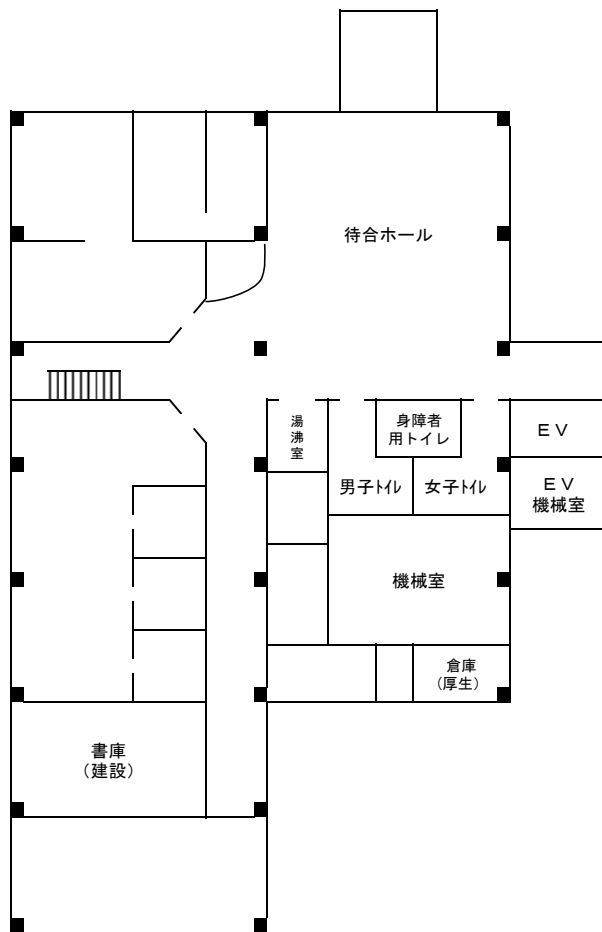

広島県福山庁舎 庁舎配置図

【第1庁舎】

【第1庁舎】

【第2庁舎】

1階平面図

2階平面図

3階平面図

【第3庁舎】

地下1階平面図

1階平面図

2階平面図

【第3庁舎】

3階平面図

4階平面図

5階平面図

【第3庁舎】

6階平面図

7階平面図

8階平面図

【西館】

1階平面図

2階平面図

【北館】

1階平面図

2階平面図