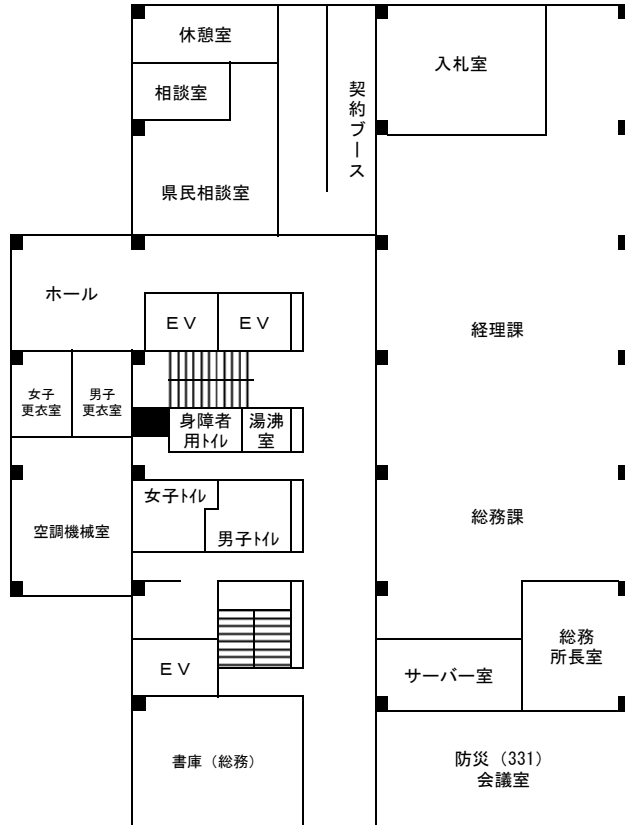

広島県福山庁舎 庁舎配置図

【第1庁舎】

【第1庁舎】

【第2庁舎】

1階平面図

2階平面図

3階平面図

【第3庁舎】

地下1階平面図

1階平面図

2階平面図

【第3庁舎】

3階平面図

4階平面図

5階平面図

【第3庁舎】

6階平面図

7階平面図

8階平面図

【西館】

1階平面図

2階平面図

【北館】

1階平面図

2階平面図