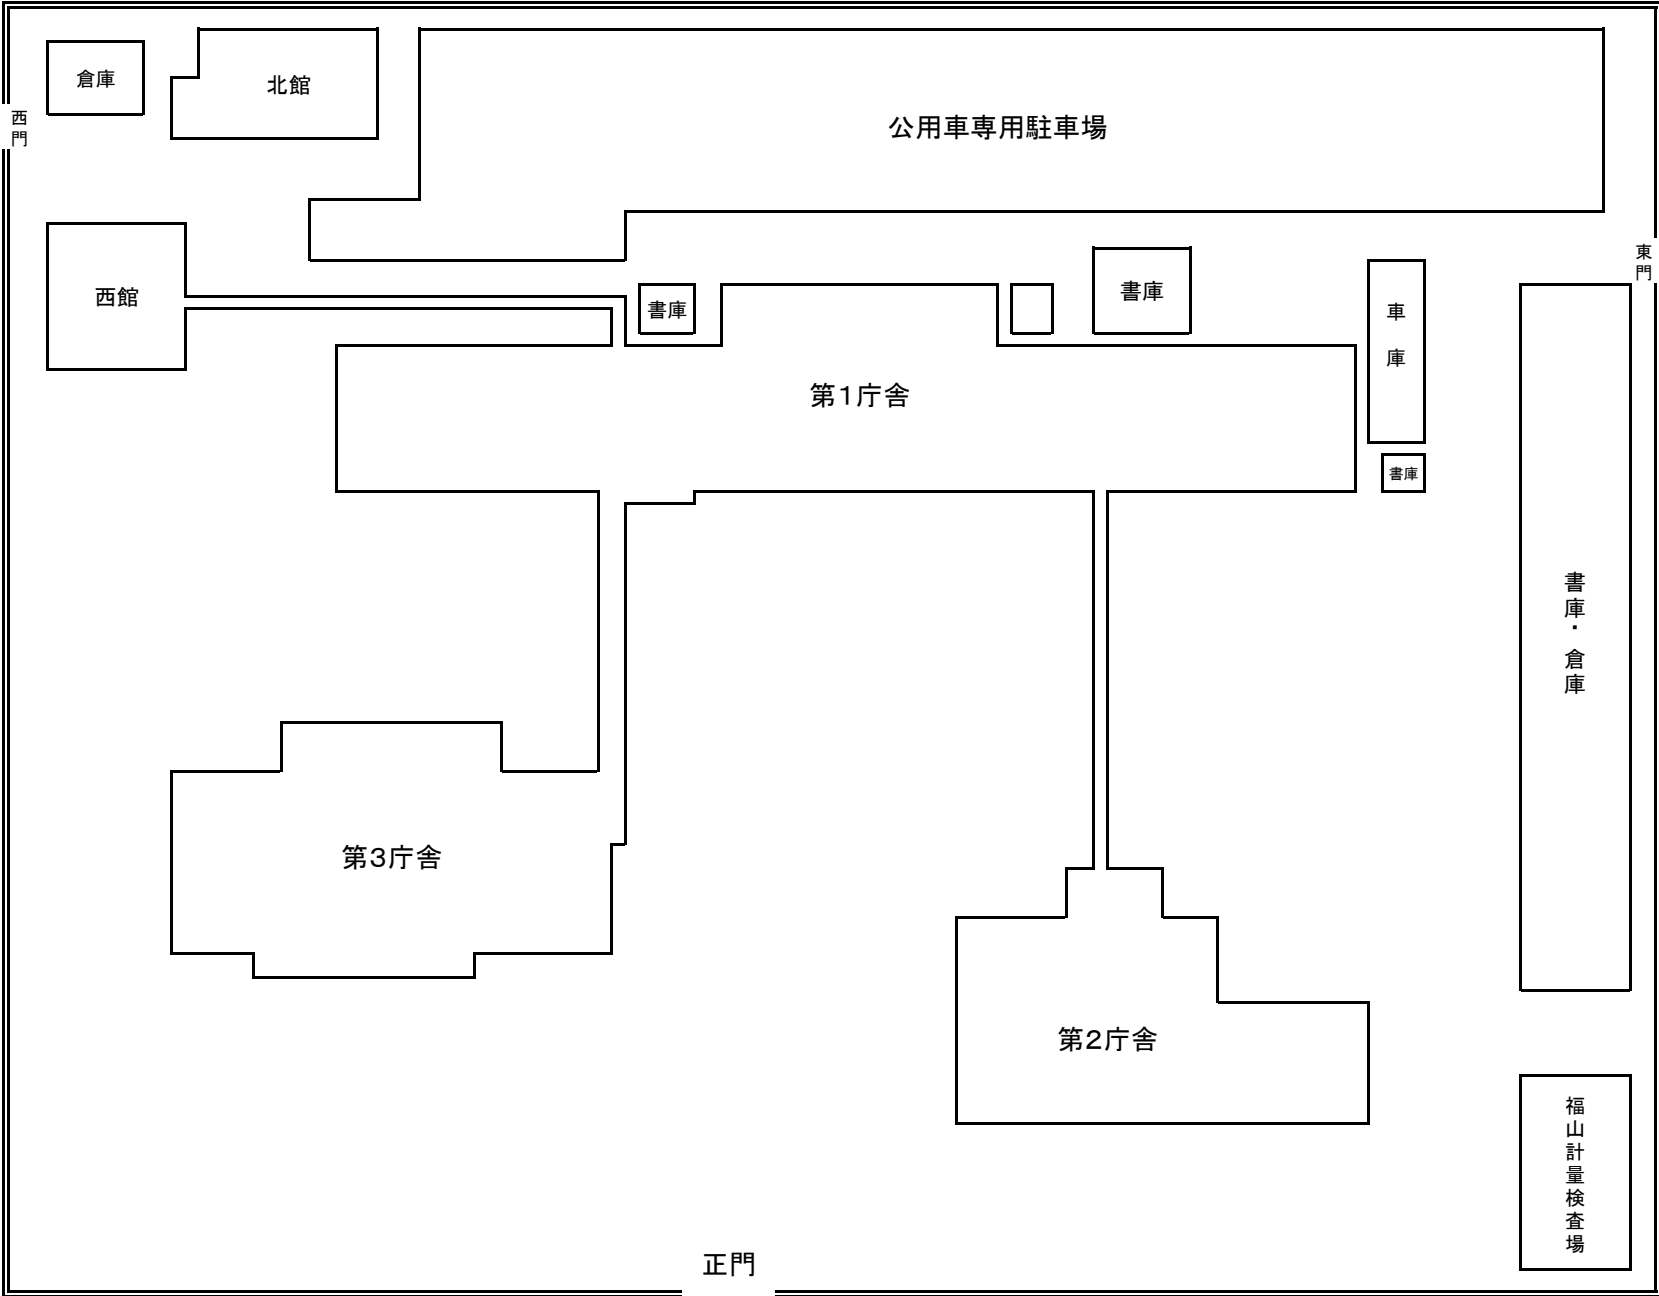

広島県福山庁舎 庁舎配置図

【第1庁舎】

【第1庁舎】

【第2庁舎】

1階平面図

2階平面図

3階平面図

【第3庁舎】

地下1階平面図

1階平面図

2階平面図

【第3庁舎】

3階平面図

4階平面図

5階平面図

【第3庁舎】

6階平面図

7階平面図

8階平面図

【西館】

1階平面図

2階平面図

【北館】

1階平面図

2階平面図