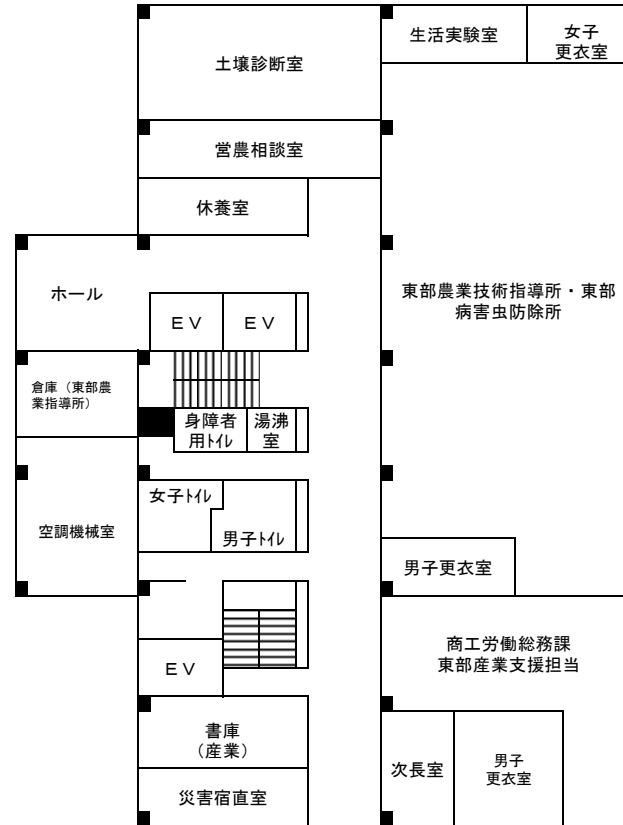

広島県福山庁舎 庁舎配置図

【第1庁舎】

【第1庁舎】

【第2庁舎】

1階平面図

2階平面図

3階平面図

【第3庁舎】

地下1階平面図

1階平面図

2階平面図

【第3庁舎】

3階平面図

4階平面図

5階平面図

【第3庁舎】

6階平面図

7階平面図

8階平面図

【西館】

1階平面図

2階平面図

【北館】

1階平面図