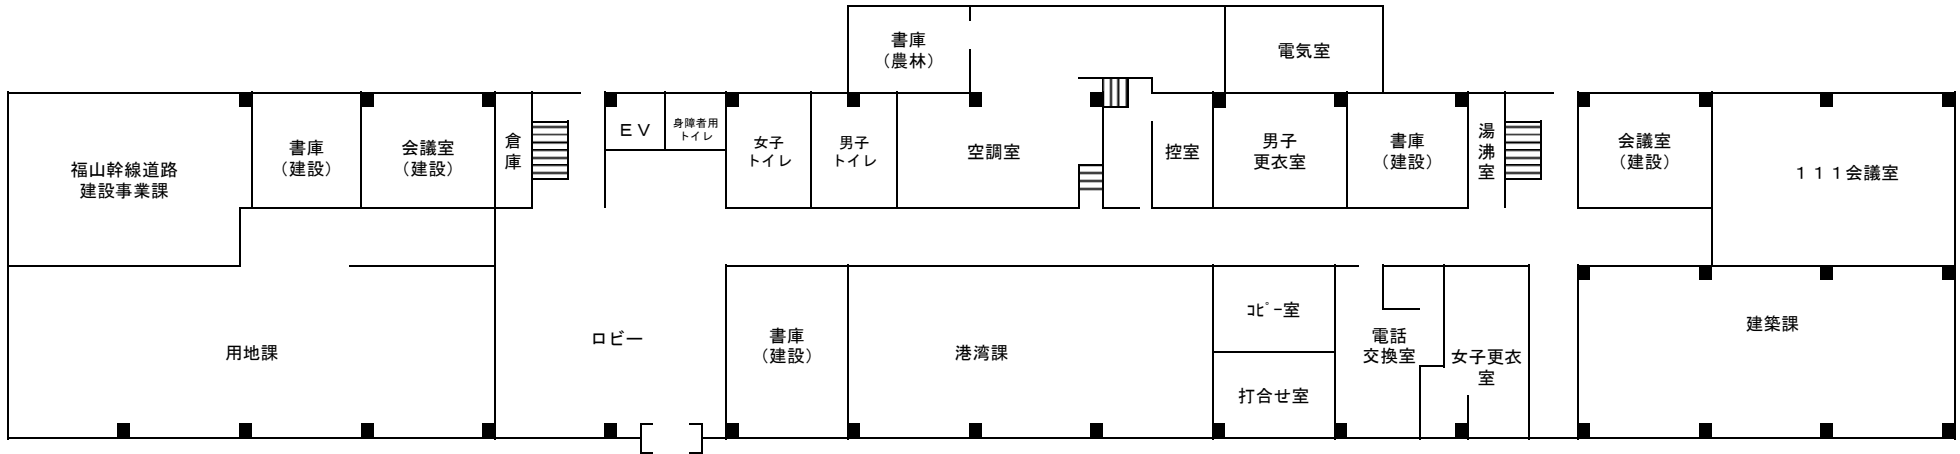

広島県福山庁舎 庁舎配置図

【第1庁舎】

【第1庁舎】

【第2庁舎】

1階平面図

2階平面図

3階平面図

【第3庁舎】

地下1階平面図

1階平面図

2階平面図

【第3庁舎】

3階平面図

4階平面図

5階平面図

【第3庁舎】

6階平面図

7階平面図

8階平面図

【西館】

1階平面図

2階平面図

【北館】

1階平面図

2階平面図