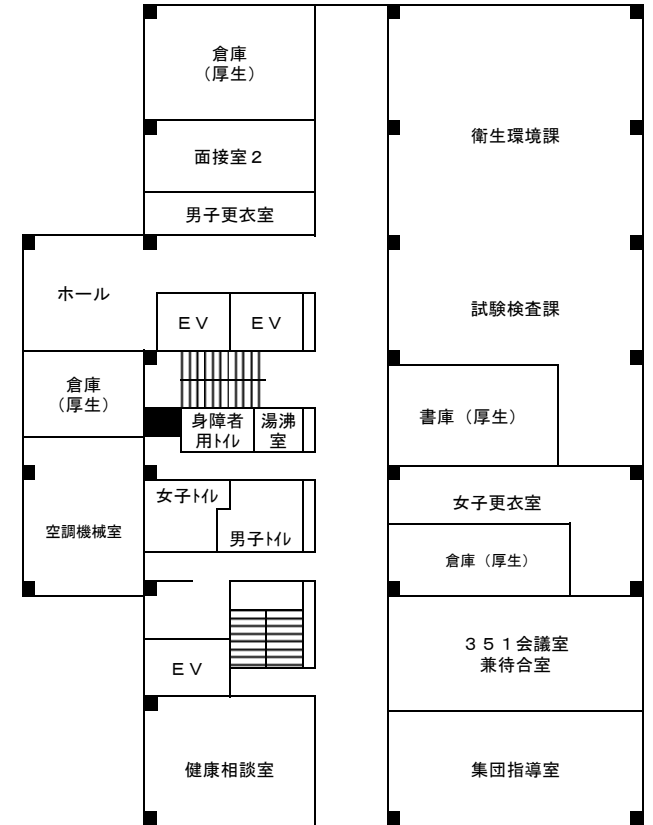

広島県福山庁舎 庁舎配置図

【第1庁舎】

【第1庁舎】

【第2庁舎】

1階平面図

2階平面図

3階平面図

【第3庁舎】

地下1階平面図

1階平面図

2階平面図

【第3庁舎】

3階平面図

4階平面図

5階平面図

【第3庁舎】

6階平面図

7階平面図

8階平面図

【西館】

1階平面図

2階平面図

【北館】

1階平面図