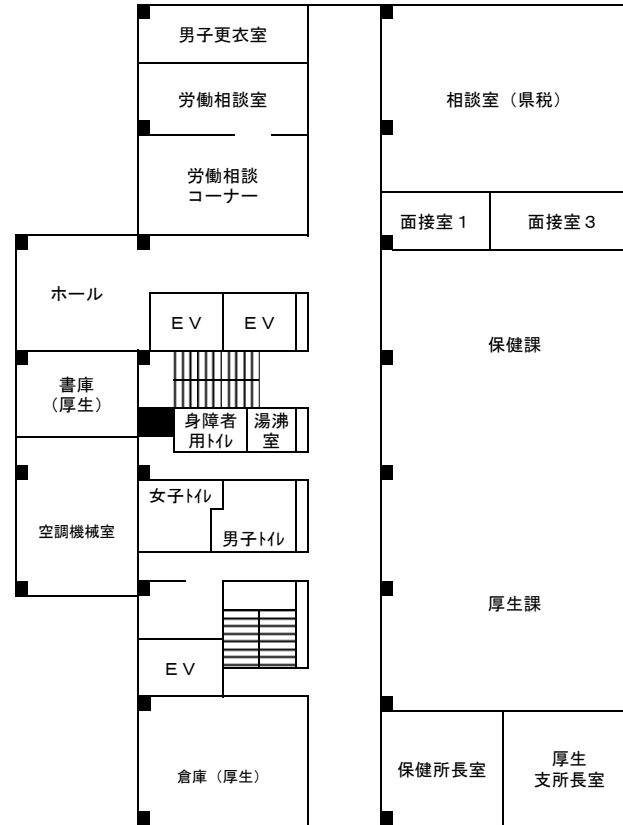

広島県福山庁舎 庁舎配置図

【第1庁舎】

【第1庁舎】

【第2庁舎】

1階平面図

2階平面図

3階平面図

【第3庁舎】

地下1階平面図

1階平面図

2階平面図

【第3庁舎】

3階平面図

4階平面図

5階平面図

【第3庁舎】

6階平面図

7階平面図

8階平面図

【西館】

1階平面図

2階平面図

【北館】

1階平面図