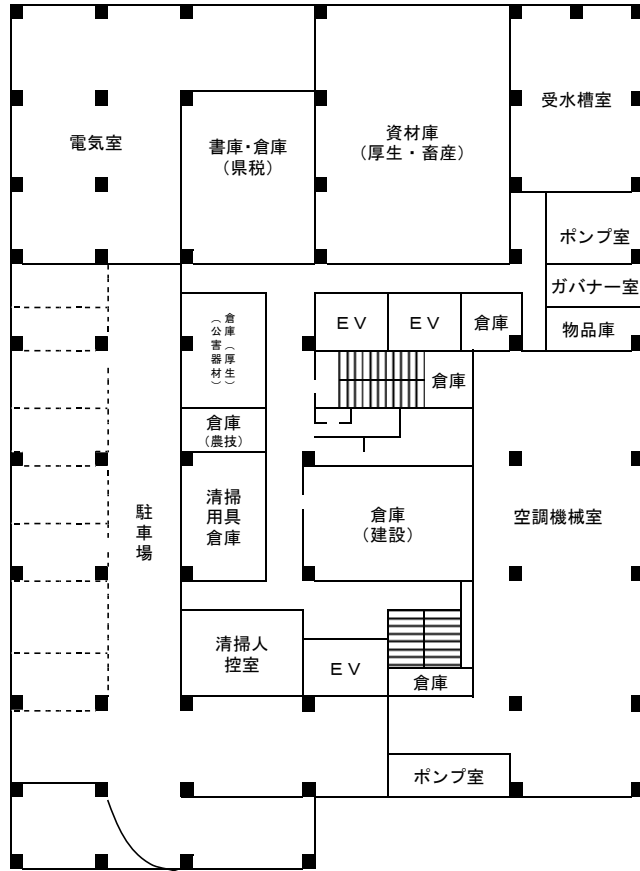

広島県福山庁舎 庁舎配置図

【第1庁舎】

【第1庁舎】

【第2庁舎】

1階平面図

2階平面図

3階平面図

【第3庁舎】

地下1階平面図

1階平面図

2階平面図

【第3庁舎】

3階平面図

4階平面図

5階平面図

【第3庁舎】

6階平面図

7階平面図

8階平面図

【西館】

1階平面図

2階平面図

【北館】

1階平面図

2階平面図