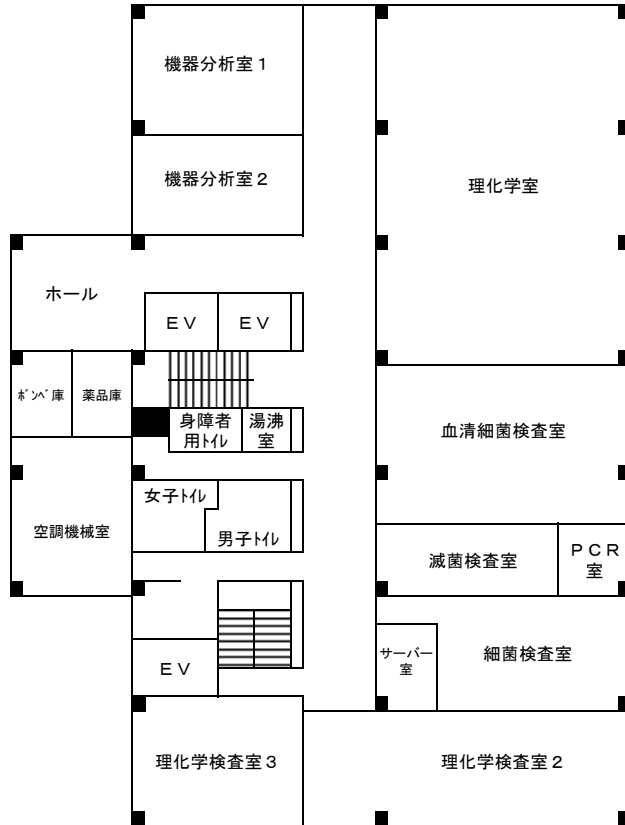

広島県福山庁舎 庁舎配置図

【第1庁舎】

【第1庁舎】

【第2庁舎】

1階平面図

2階平面図

3階平面図

【第3庁舎】

地下1階平面図

1階平面図

2階平面図

【第3庁舎】

3階平面図

4階平面図

5階平面図

【第3庁舎】

6階平面図

7階平面図

8階平面図

【西館】

1階平面図

2階平面図

【北館】

1階平面図