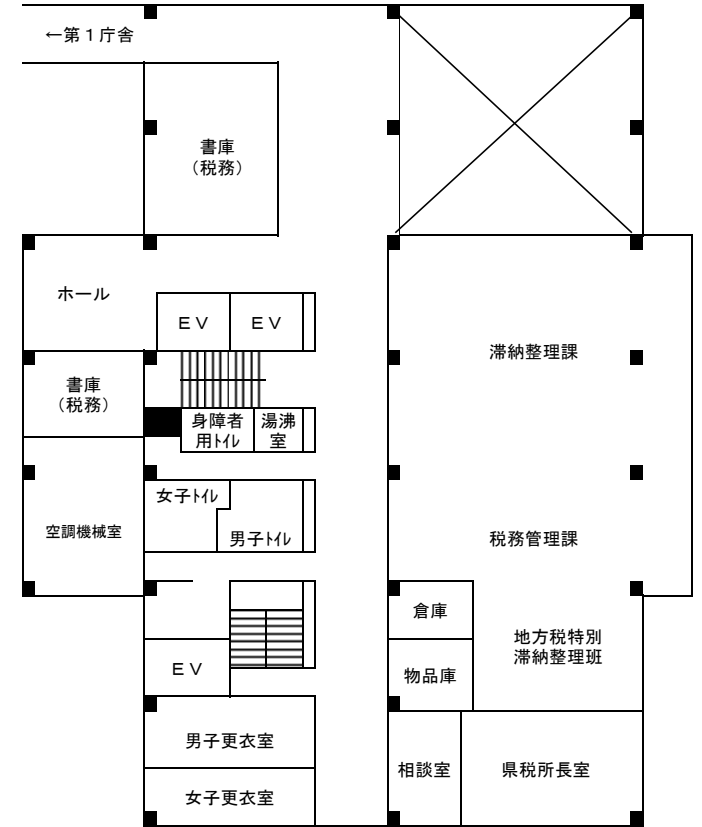

広島県福山庁舎 庁舎配置図

【第1庁舎】

【第1庁舎】

【第2庁舎】

1階平面図

2階平面図

3階平面図

【第3庁舎】

地下1階平面図

1階平面図

2階平面図

【第3庁舎】

3階平面図

4階平面図

5階平面図

【第3庁舎】

6階平面図

7階平面図

8階平面図

【西館】

1階平面図

2階平面図

【北館】

1階平面図

2階平面図