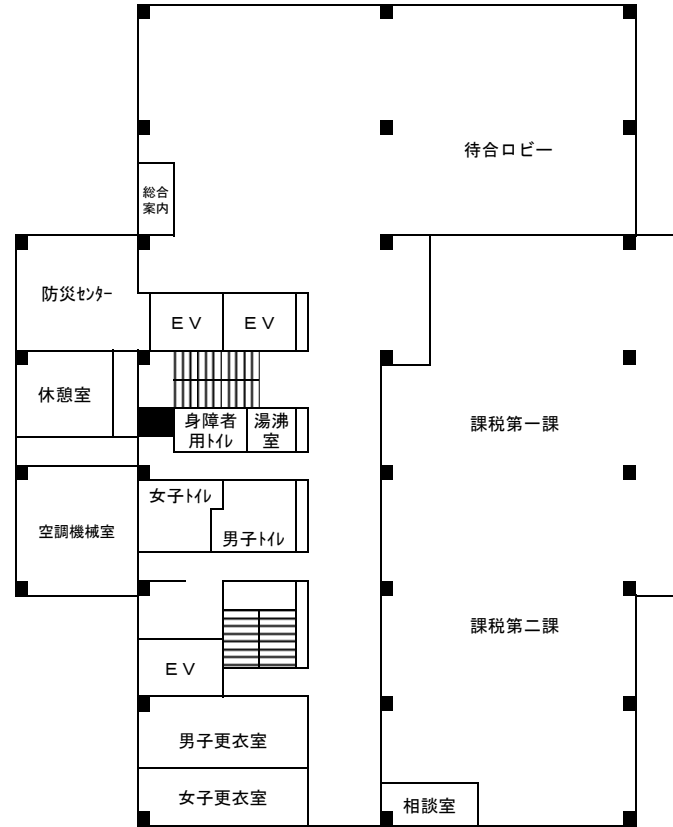

広島県福山庁舎 庁舎配置図

【第1庁舎】

【第1庁舎】

【第2庁舎】

1階平面図

2階平面図

3階平面図

【第3庁舎】

地下1階平面図

1階平面図

2階平面図

【第3庁舎】

3階平面図

4階平面図

5階平面図

【第3庁舎】

6階平面図

7階平面図

8階平面図

【西館】

1階平面図

2階平面図

【北館】

1階平面図

2階平面図