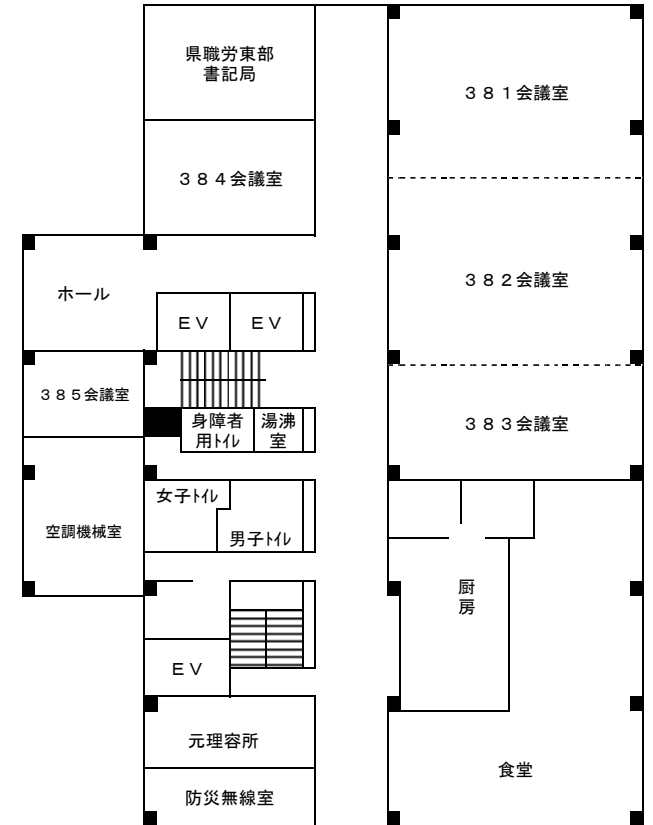

広島県福山庁舎 庁舎配置図

【第1庁舎】

【第1庁舎】

【第2庁舎】

1階平面図

2階平面図

3階平面図

【第3庁舎】

地下1階平面図

1階平面図

2階平面図

【第3庁舎】

3階平面図

4階平面図

5階平面図

【第3庁舎】

6階平面図

7階平面図

8階平面図

【西館】

1階平面図

2階平面図

【北館】

1階平面図

2階平面図