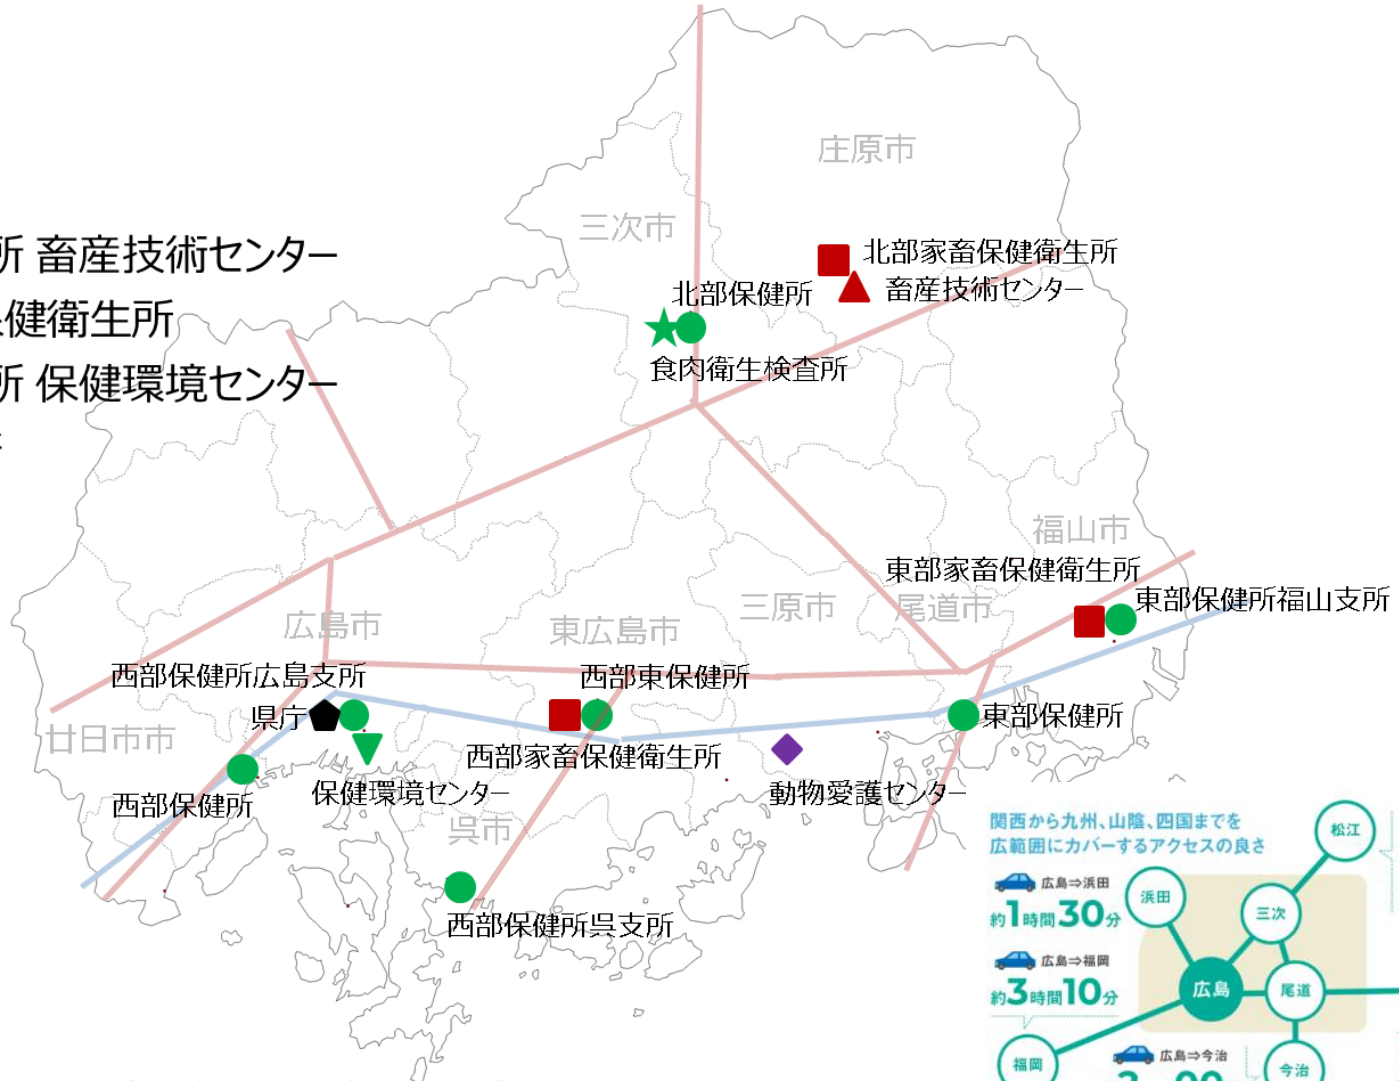

獣医師職の勤務場所

- ▲ 県立総合技術研究所 畜産技術センター
- 畜産事務所・家畜保健衛生所
- ▼ 県立総合技術研究所 保健環境センター
- 保健所・保健所支所
- ★ 食肉衛生検査所
- 動物愛護センター
- 県庁

— 新幹線
— 高速道路

※路線の位置は実際とは異なります

CraftMAP (<http://www.craftmap.box-i.net/>)