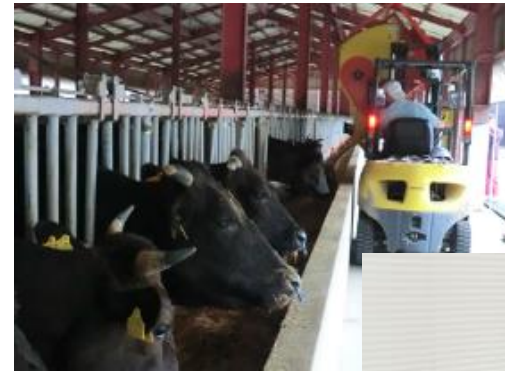

## 2-1 畜産分野

所在地

【北部】庄原市七塚町5584

業務内容

- 牛の体外受精卵の安定生産に関する試験研究
- 和牛の遺伝子解析と育種改良（種雄牛造成）
- 和牛の体外受精卵及び人工授精用精液の供給
- 和牛の飼養管理技術に関する研究及び技術支援
- 飼料作物の栽培及び貯蔵に関する研究及び技術支援
- 牛肉の品質向上に関する試験研究

和牛の体外受精卵供給事業の一環で、受精胚を作成するために経膣採卵を行います

センターで飼養している乳用牛の健康診断を行います

国産イネを活用した混合飼料(TMR)給与試験を行います

調整した飼料のタンパク成分を分析します