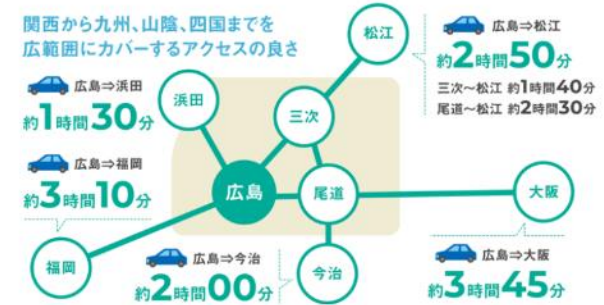

## 2-4 獣医師職の勤務地

# 獣医師職の勤務場所

- ▲ 県立総合技術研究所 畜産技術センター
- 畜産事務所・家畜保健衛生所
- ▼ 県立総合技術研究所 保健環境センター
- 保健所・保健所支所
- ★ 食肉衛生検査所
- ◆ 動物愛護センター
- 県庁

— 新幹線  
— 高速道路

※路線の位置は実際とは異なります

CraftMAP (<http://www.craftmap.box-i.net/>)

元気、  
美味しい、  
暮らしやすい  
ENERGY OF PEACE  
ひろしま