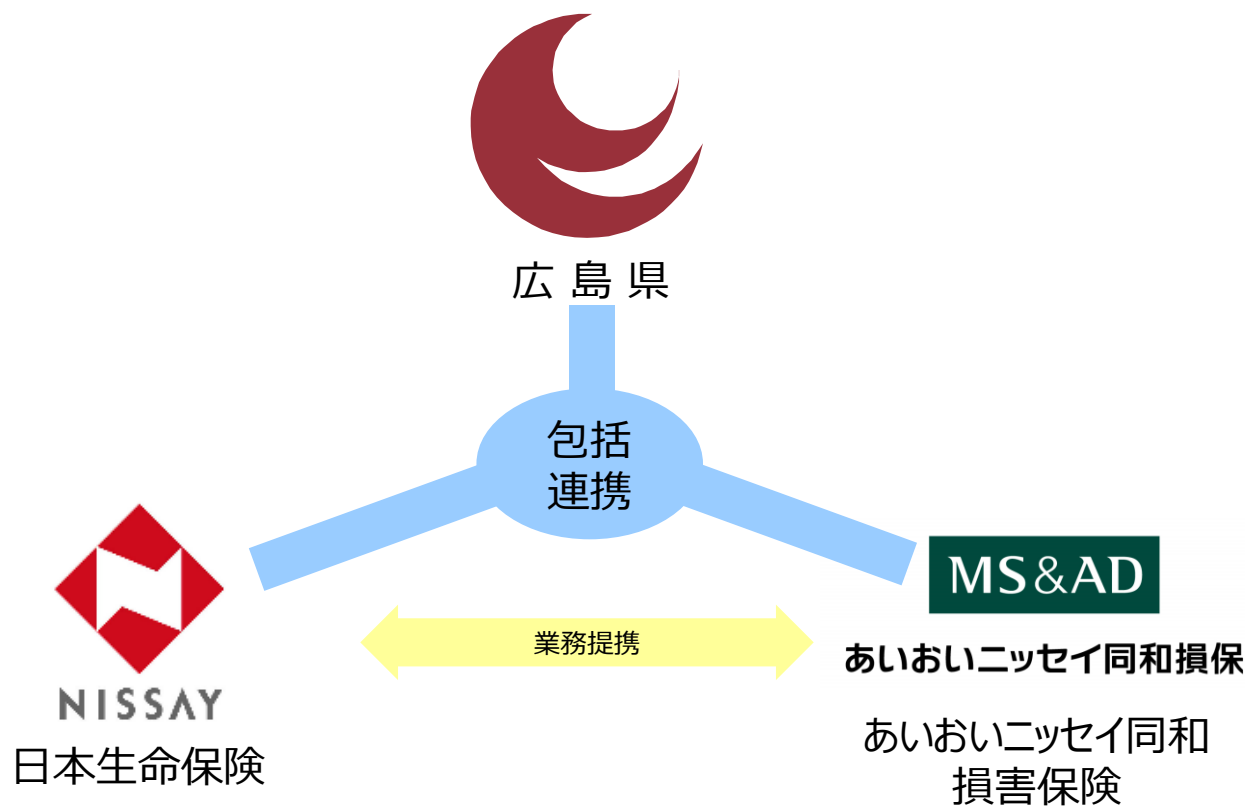

広島県と 日本生命保険相互会社及び あいおいニッセイ同和損害保険株式会社との 包括的連携に関する協定

日本生命保険

広島県

MS&AD

あいおいニッセイ同和損保

あいおいニッセイ同和
損害保険

令和4年11月11日

日本生命保険相互会社及びあいおいニッセイ同和損害保険株式会社は、
生命保険・損害保険サービス等において業務提携を結んでいる関係を生かし、
広島県との連携した取組を通じて、
広島県内での県民サービスの向上や地域の一層の活性化に取り組みます

広島県と

日本生命保険相互会社及びあいおいニッセイ同和損害保険株式会社は、
次の事項について連携して取り組みます

【主な連携事項】

- **県産品の販売促進** に関すること
- **県政情報の発信・観光振興** に関すること
- **地域防災** に関すること
- **地域の安全・安心** に関すること
- **環境対策・リサイクル** に関すること
- **女性の活躍・働き方改革** に関すること
- **少子化対策・子育て支援・青少年育成** に関すること
- **高齢者支援・障がい者支援** に関すること
- **健康増進・食育** に関すること
- **教育・文化の振興** に関すること
- その他、**県民サービスの向上、地域社会の活性化** に関すること