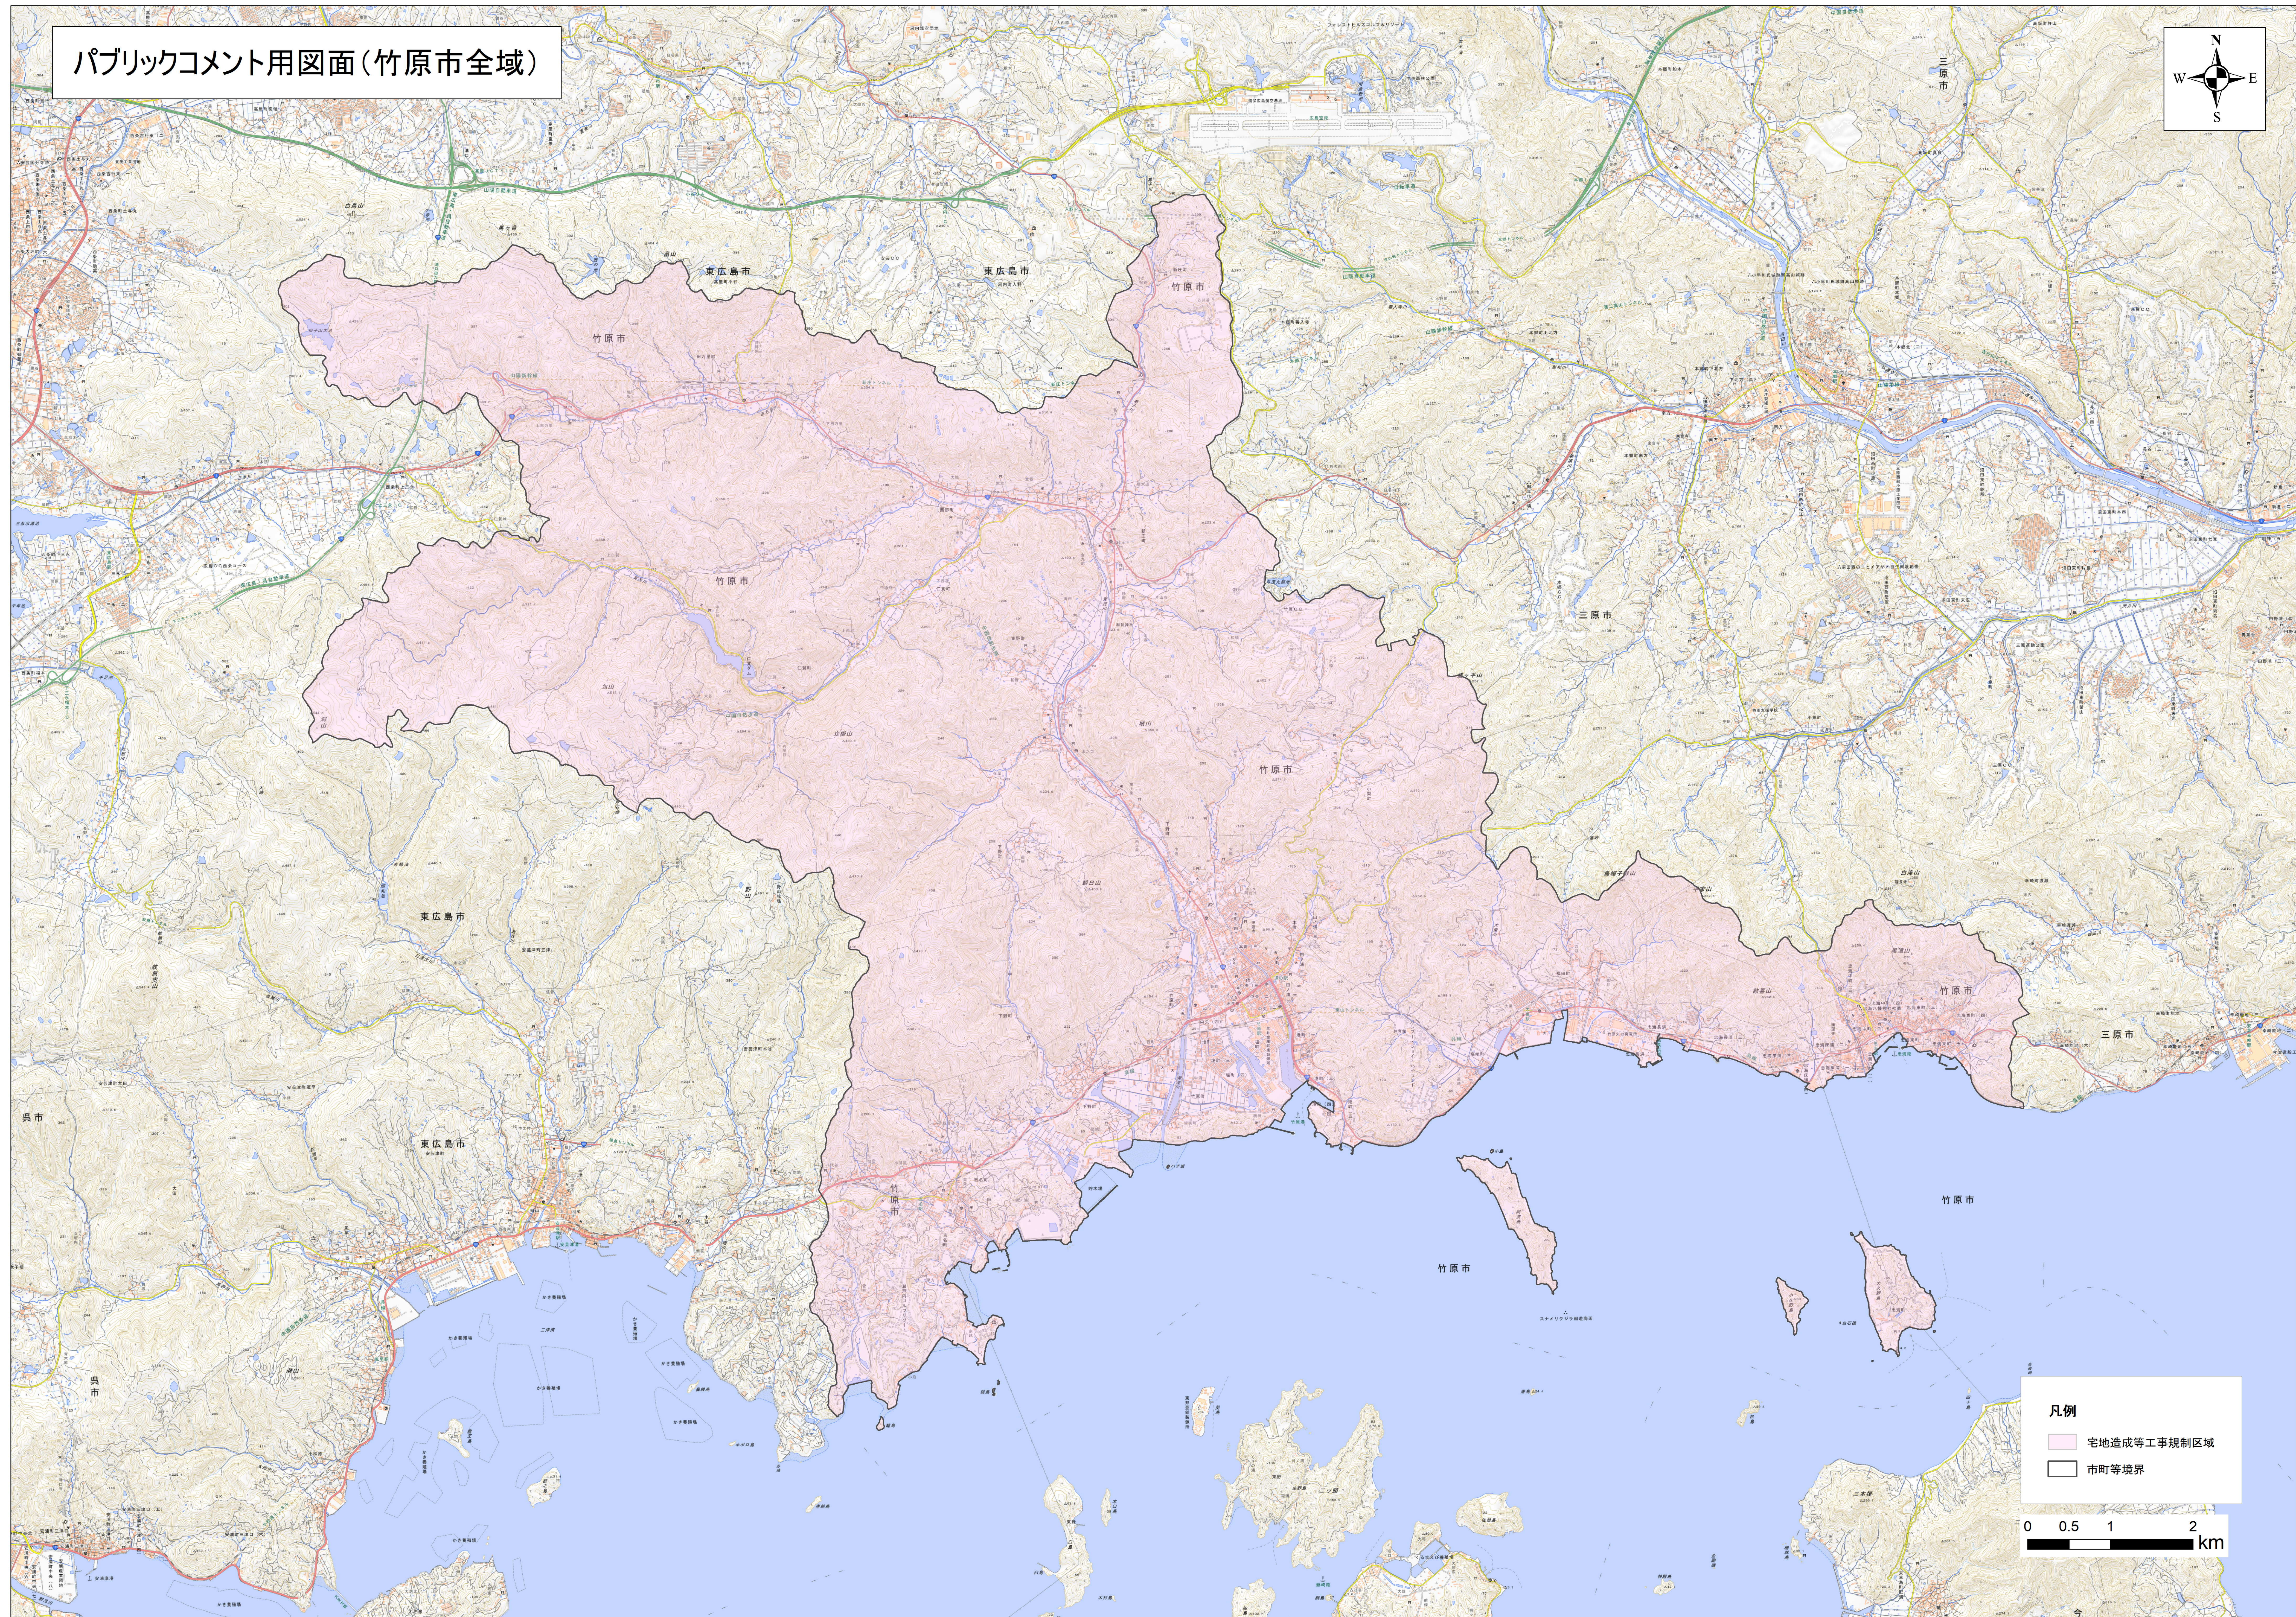

パブリックコメント用図面(竹原市全域)

- 凡例
- 宅地造成等工事規制区域
 - 市町等境界