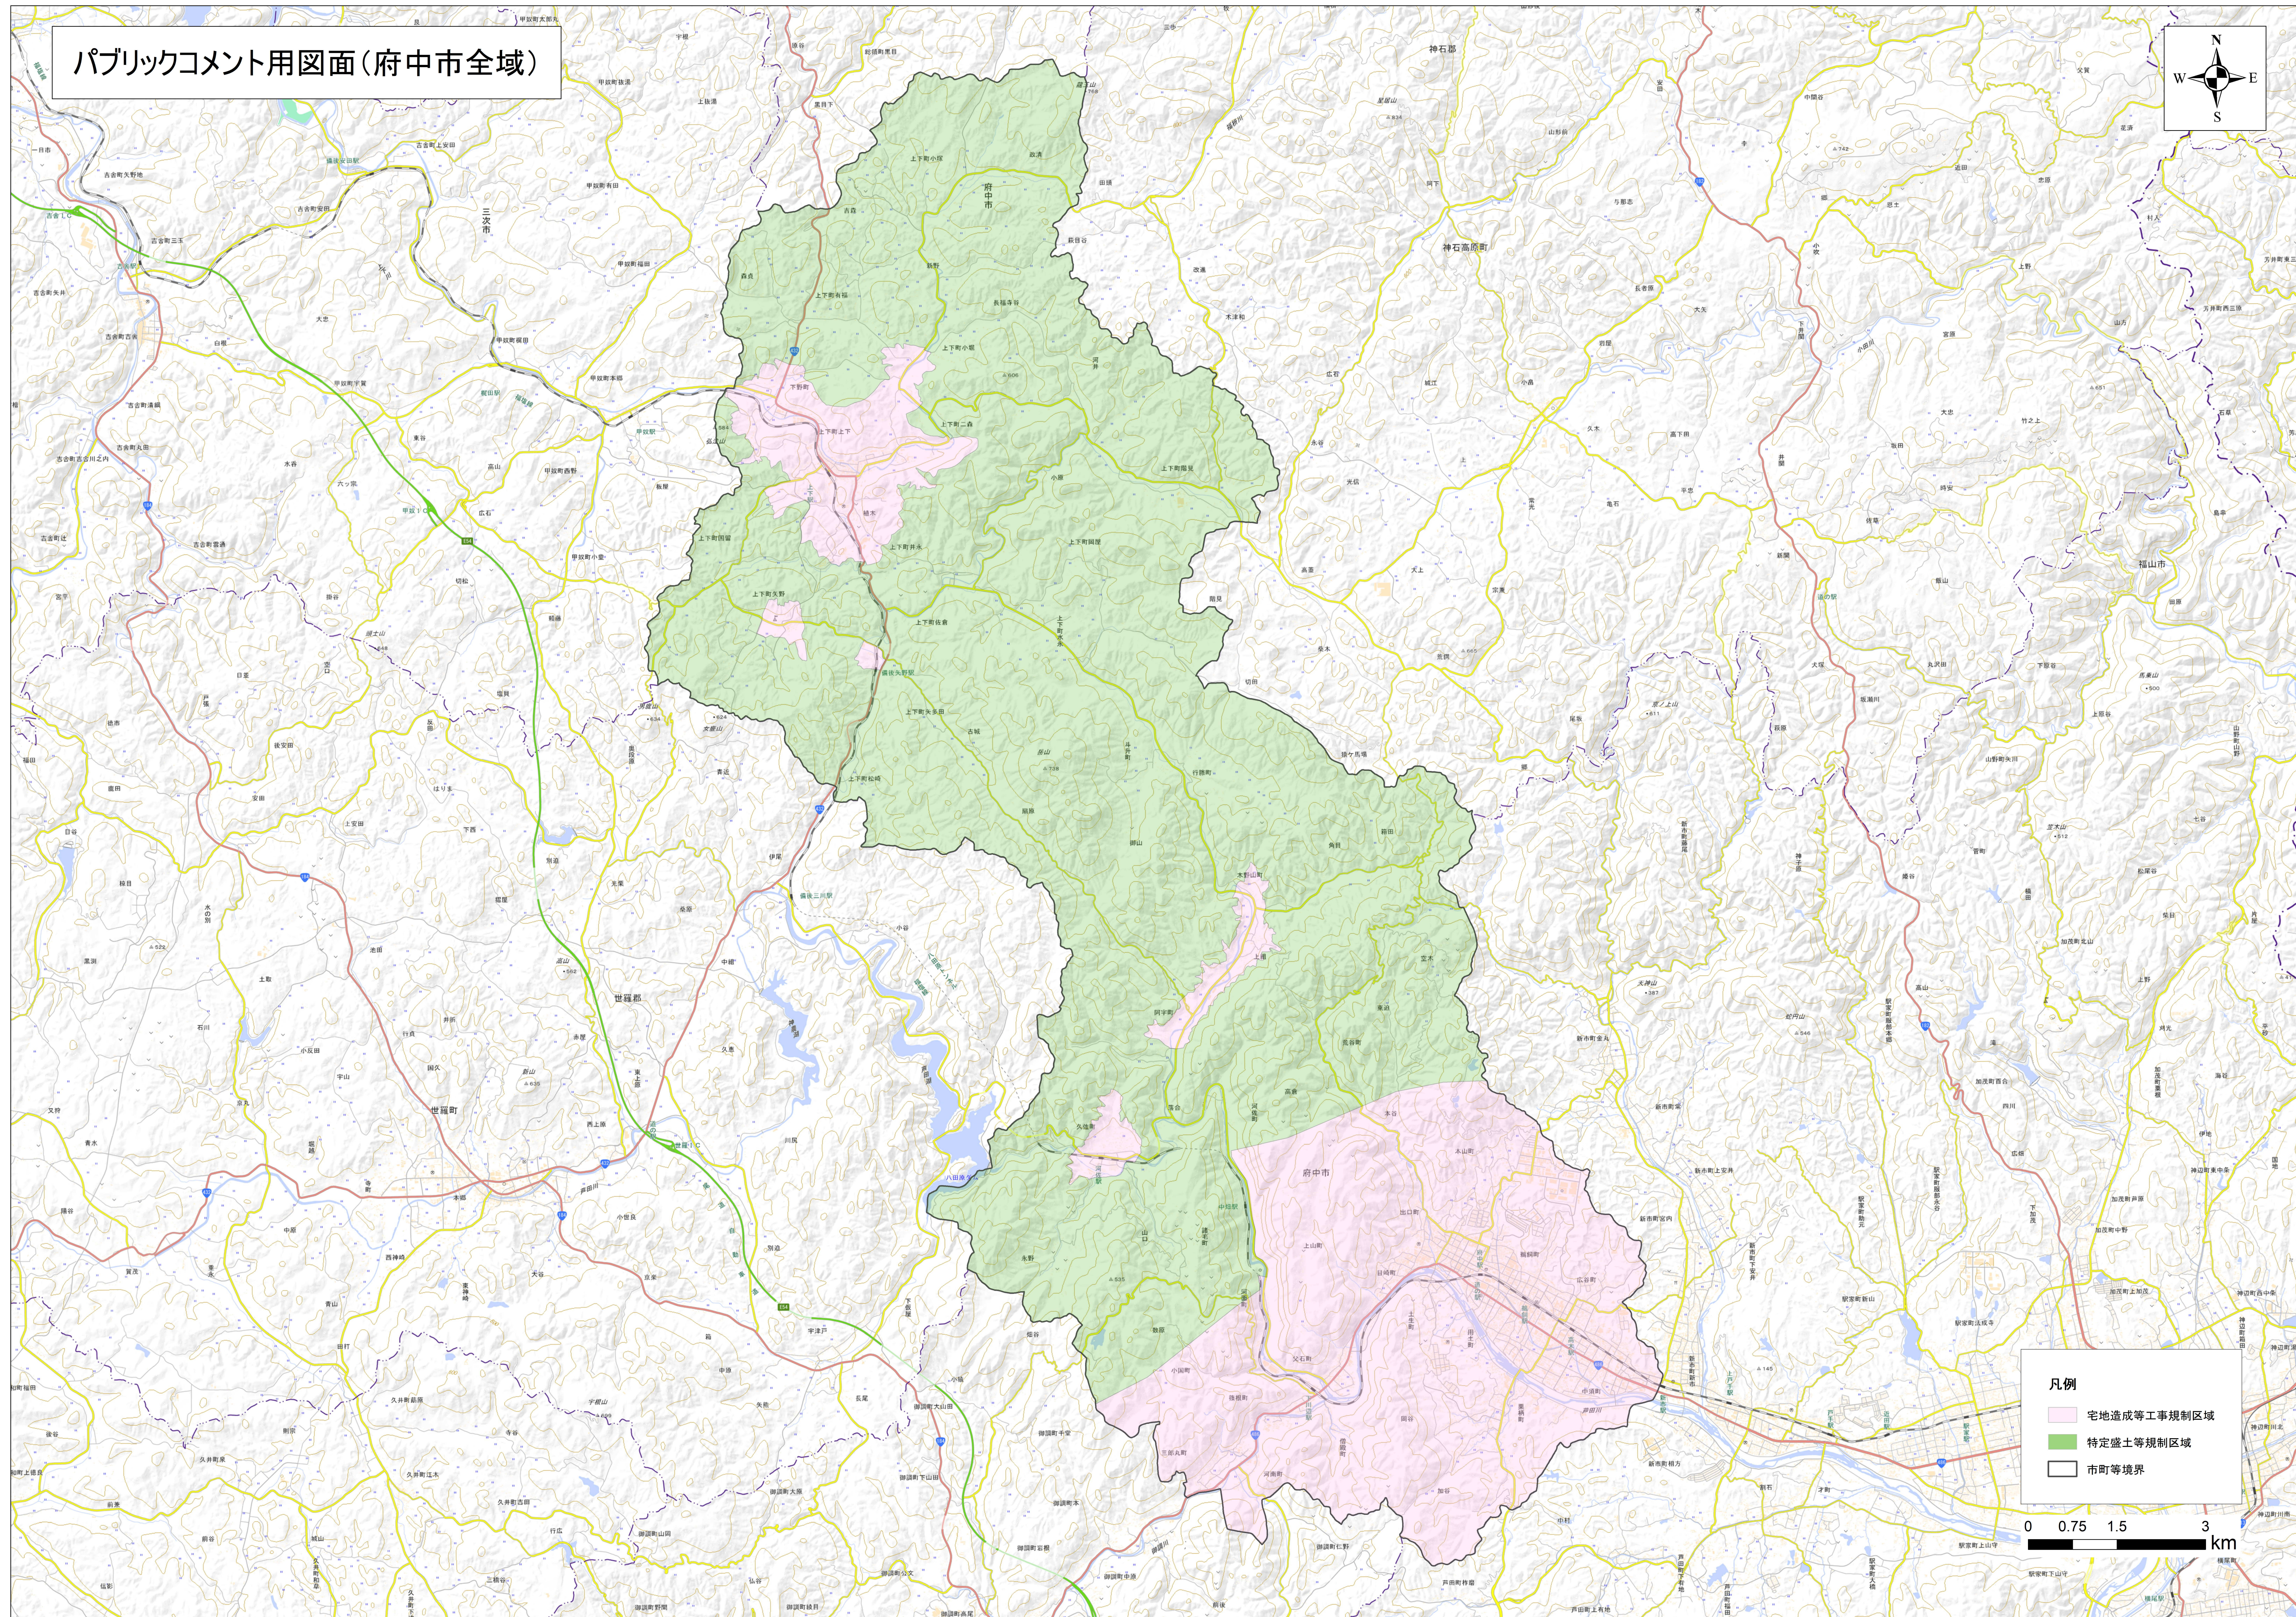

パブリックコメント用図面(府中市全域)

- 凡例
- 宅地造成等工事規制区域
 - 特定盛土等規制区域
 - 市町境界