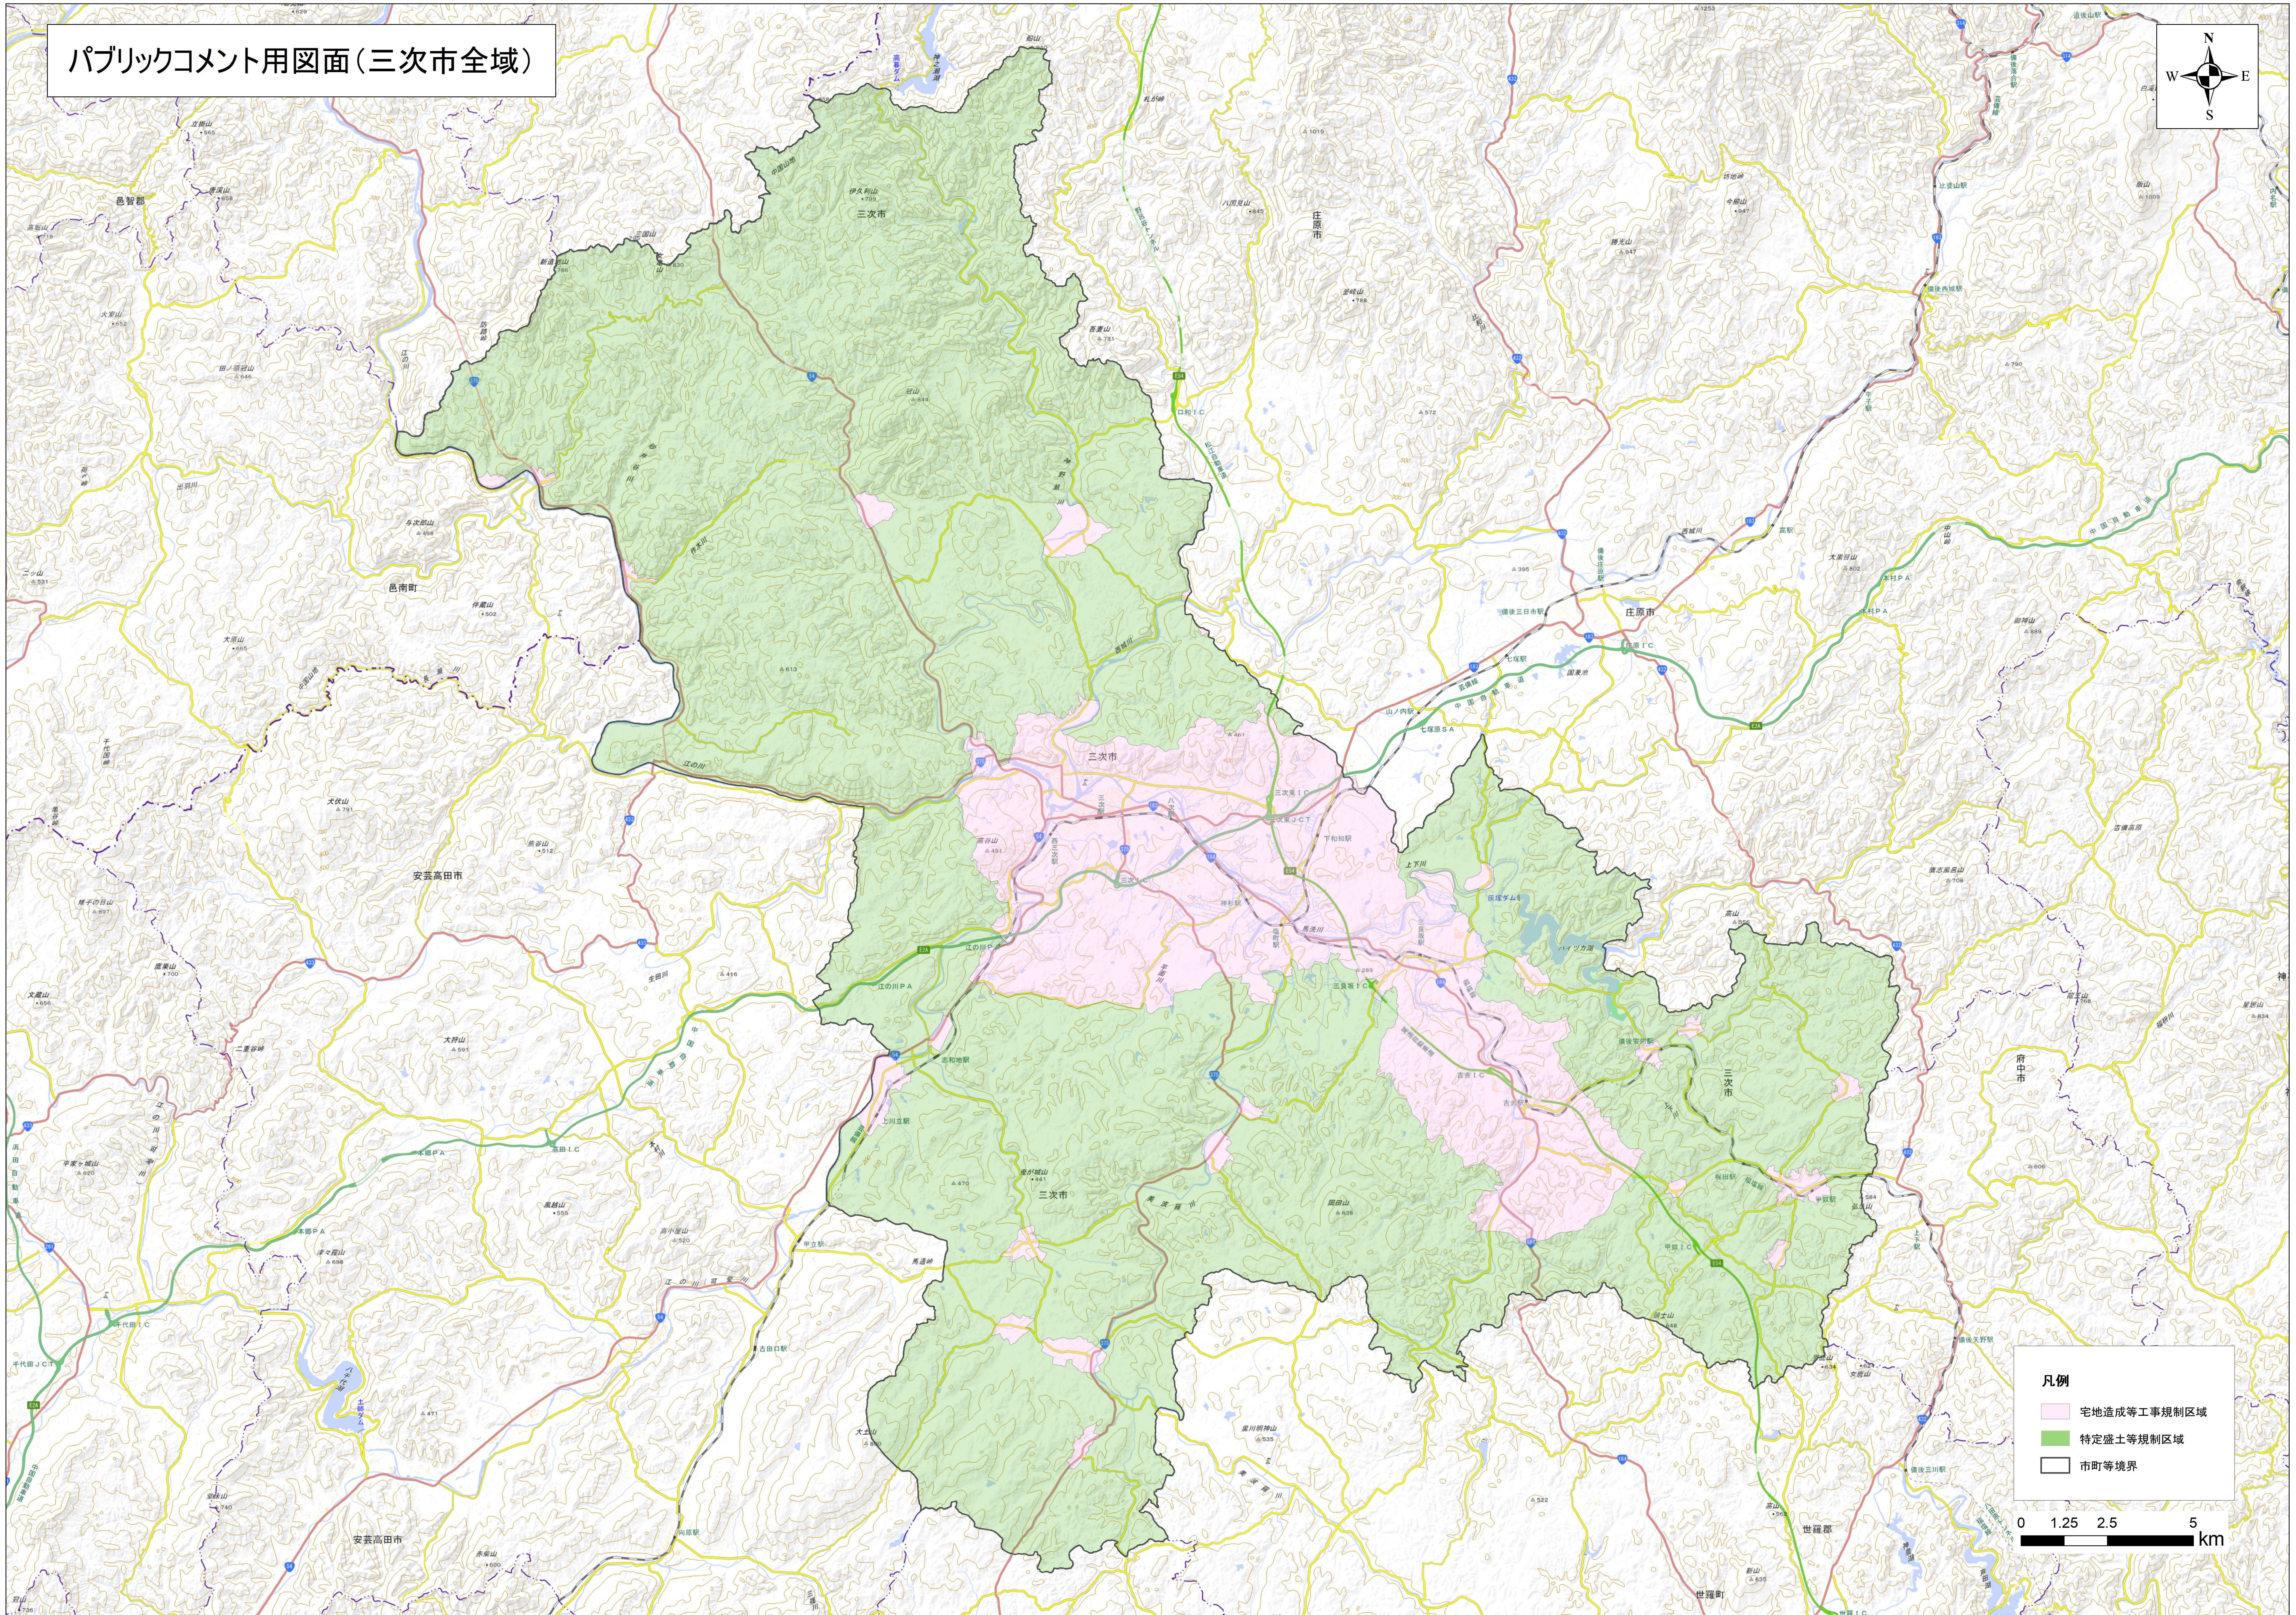

パブリックコメント用図面(三次市全域)

- 凡例
- 宅地造成等工事規制区域
  - 特定盛土等規制区域
  - 市町等境界