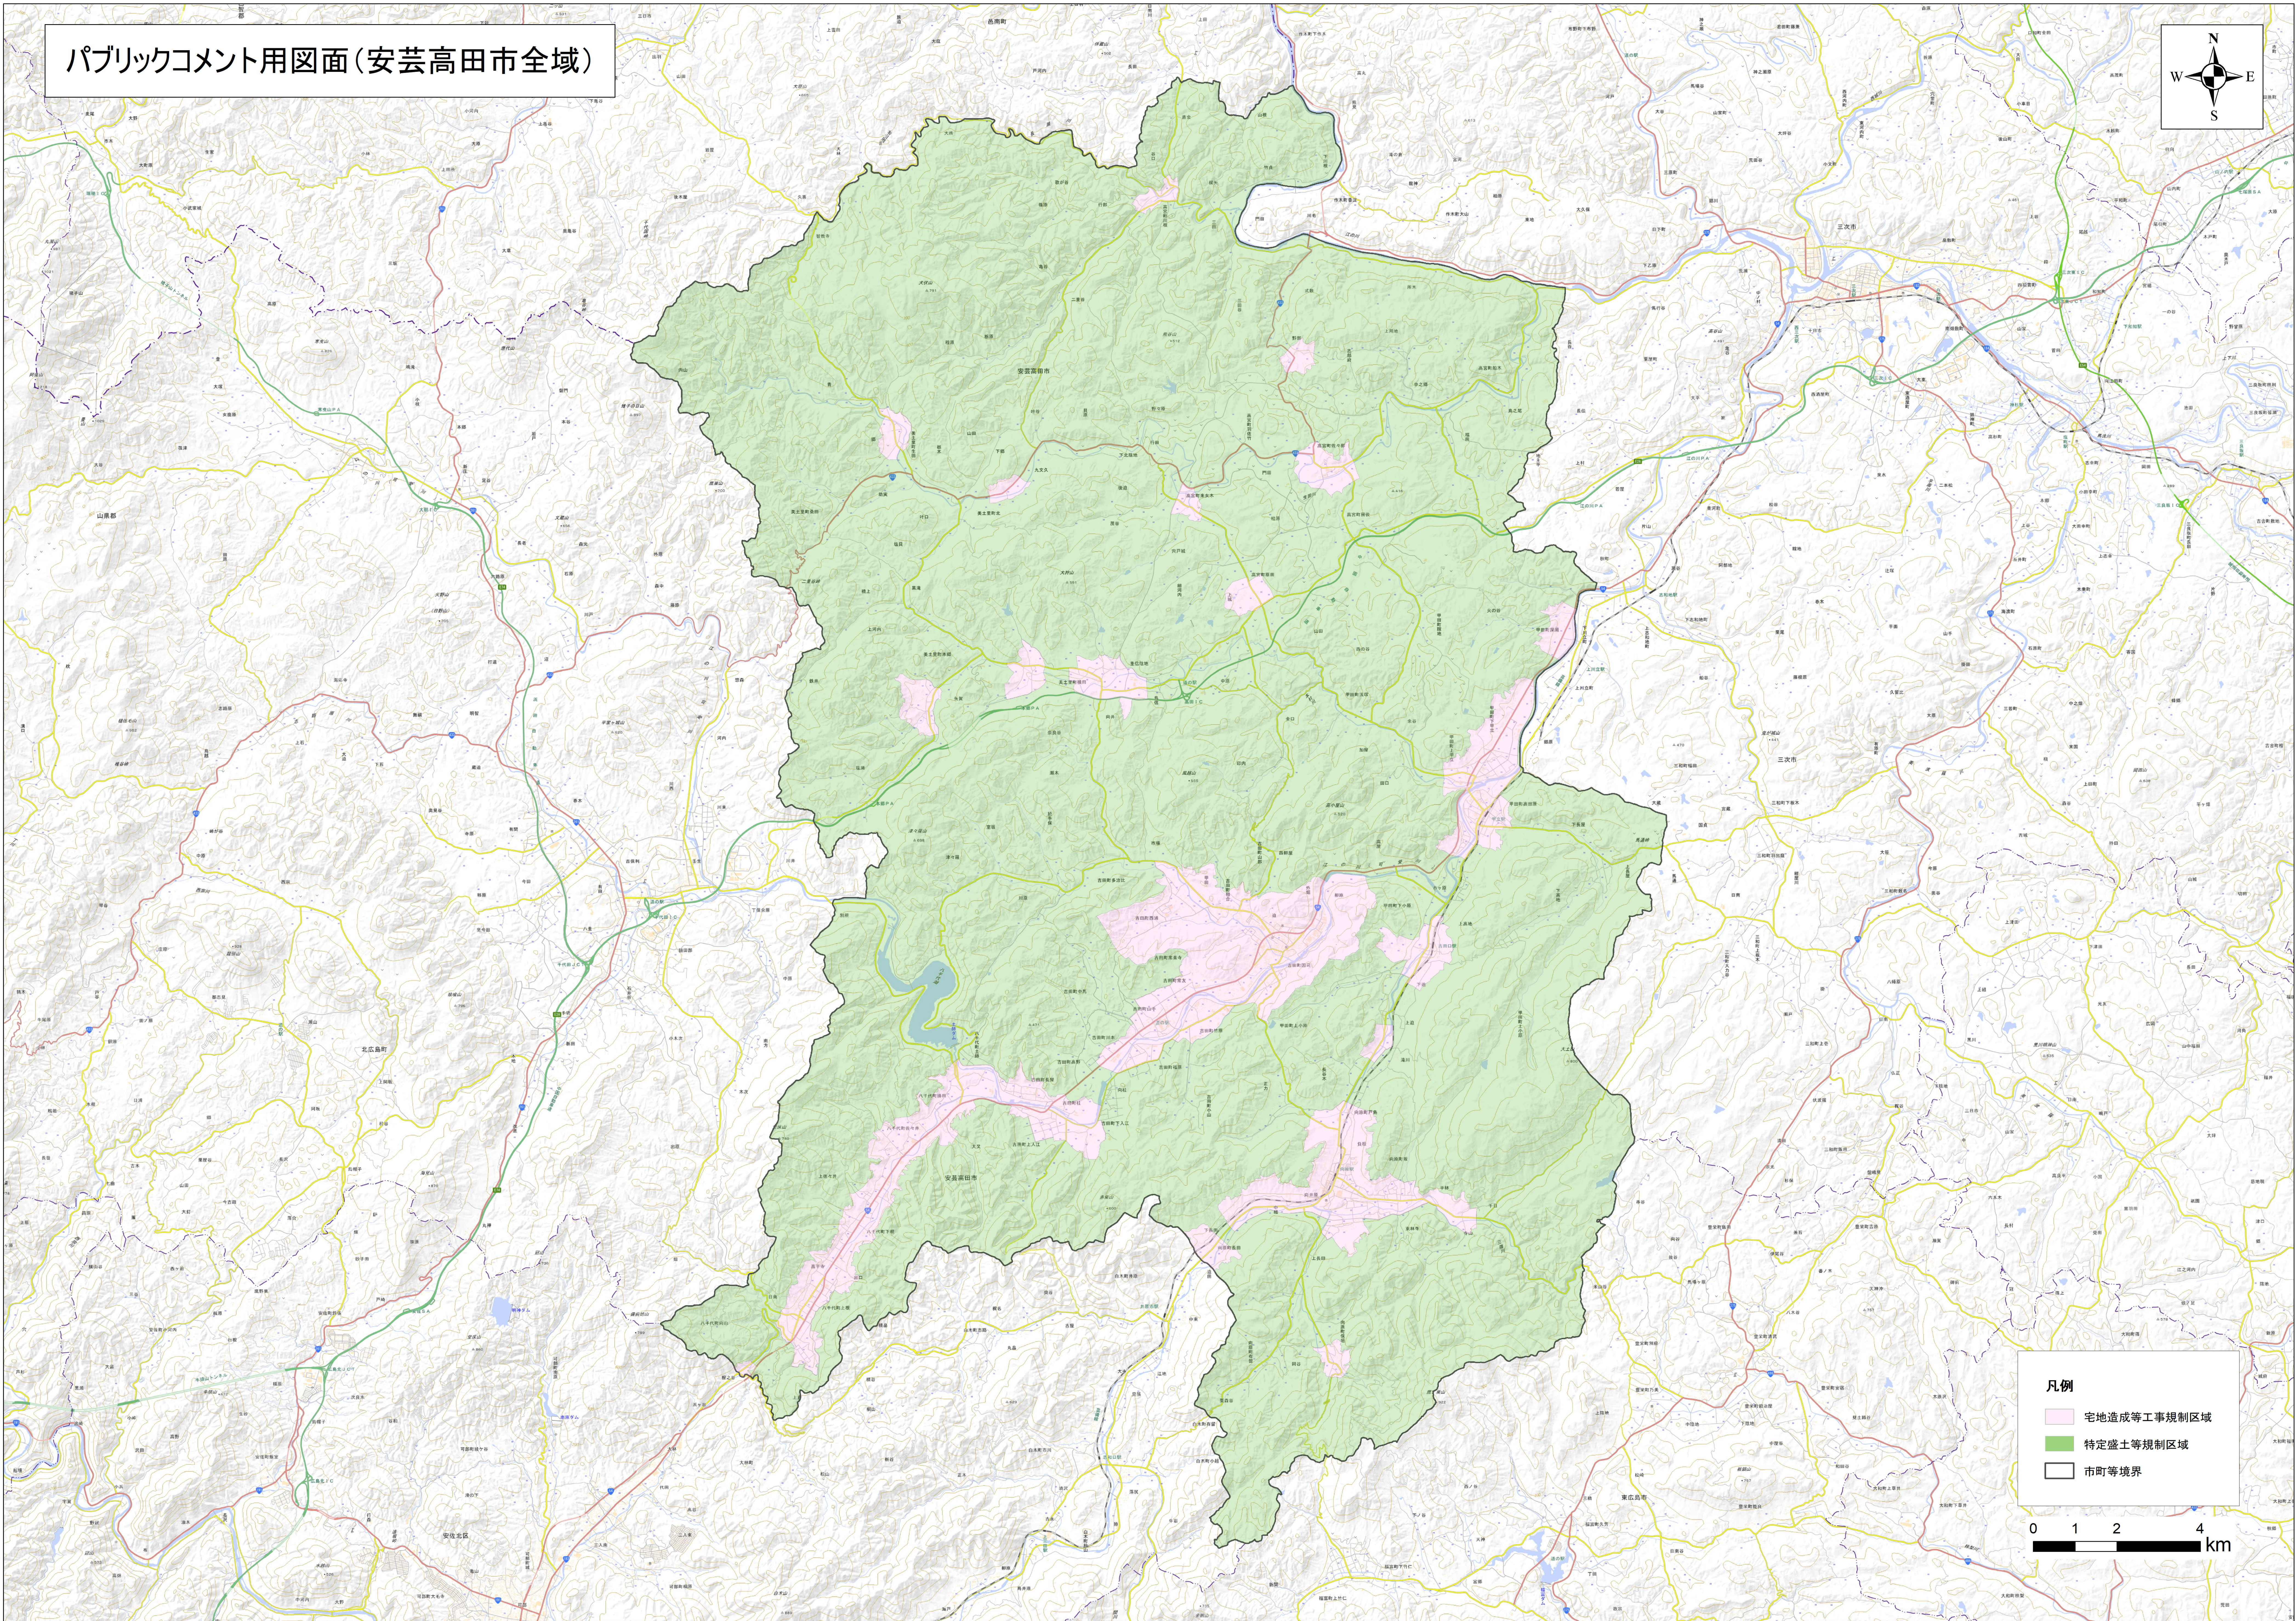

パブリックコメント用図面(安芸高田市全域)

- 凡例
- 宅地造成等工事規制区域
 - 特定盛土等規制区域
 - 市町等境界

0 1 2 4 km