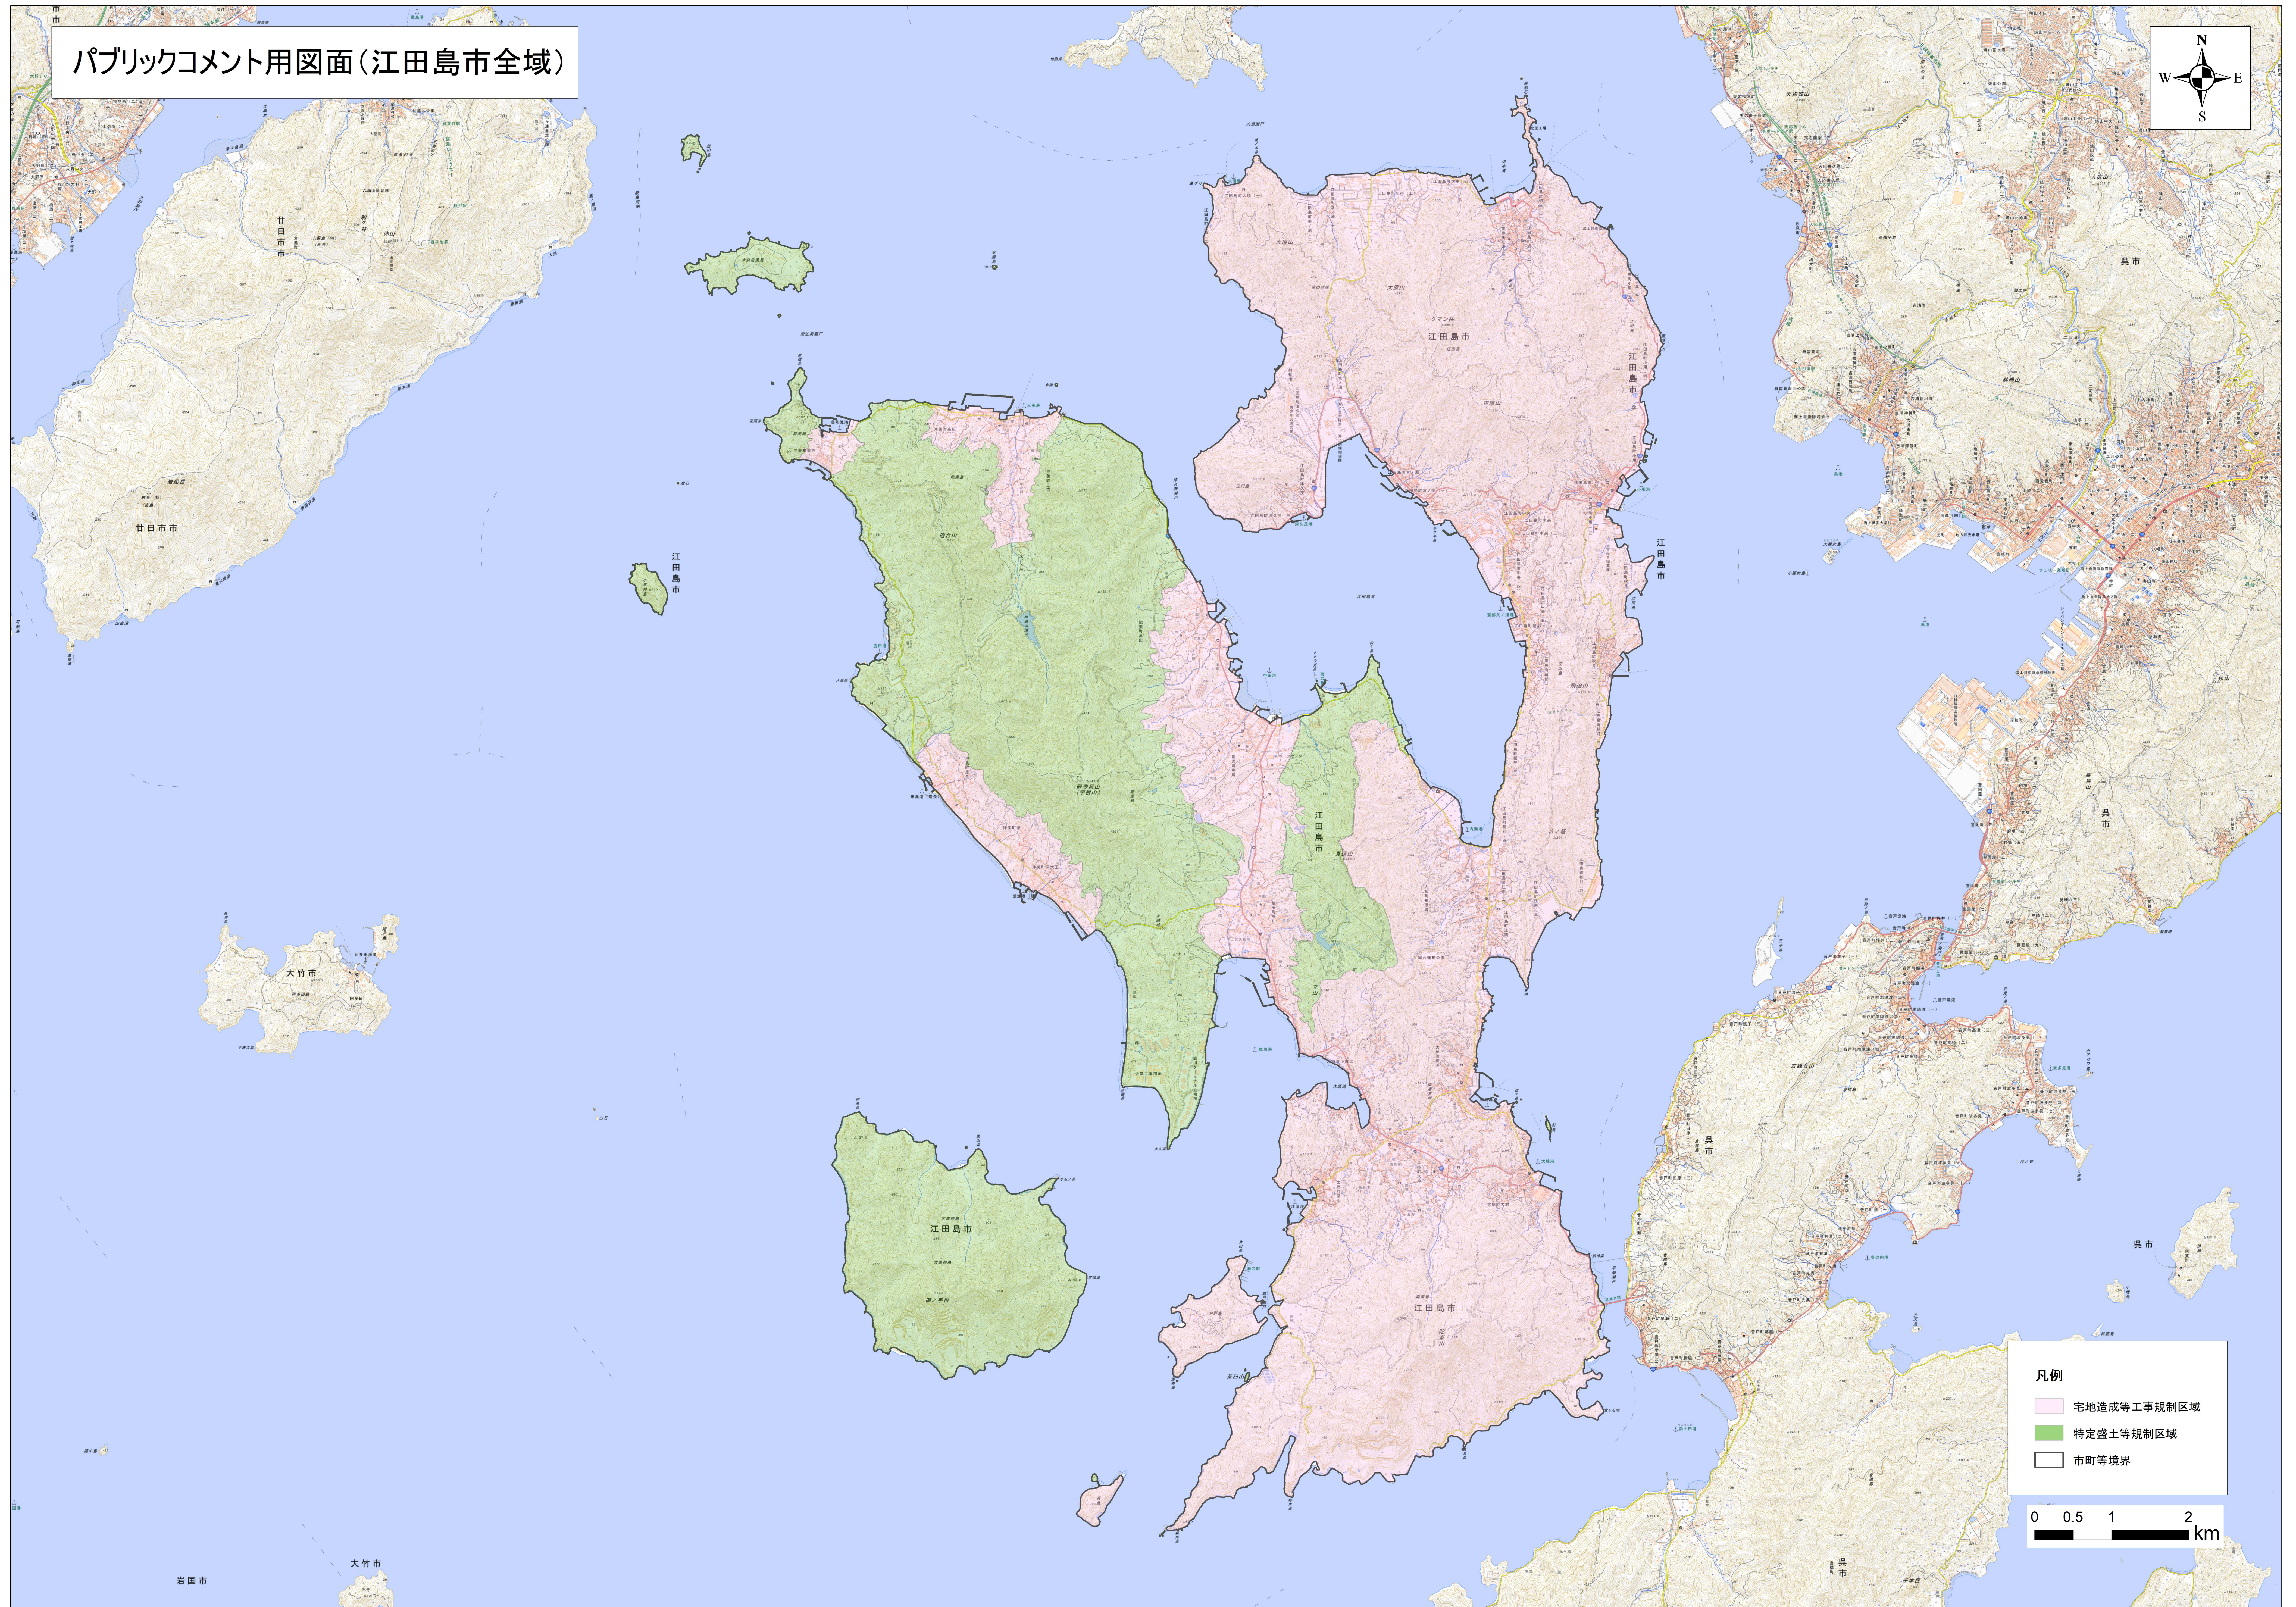

パブリックコメント用図面(江田島市全域)

- 凡例
- 宅地造成等工事規制区域
 - 特定盛土等規制区域
 - 市町等境界

0 0.5 1 2 km