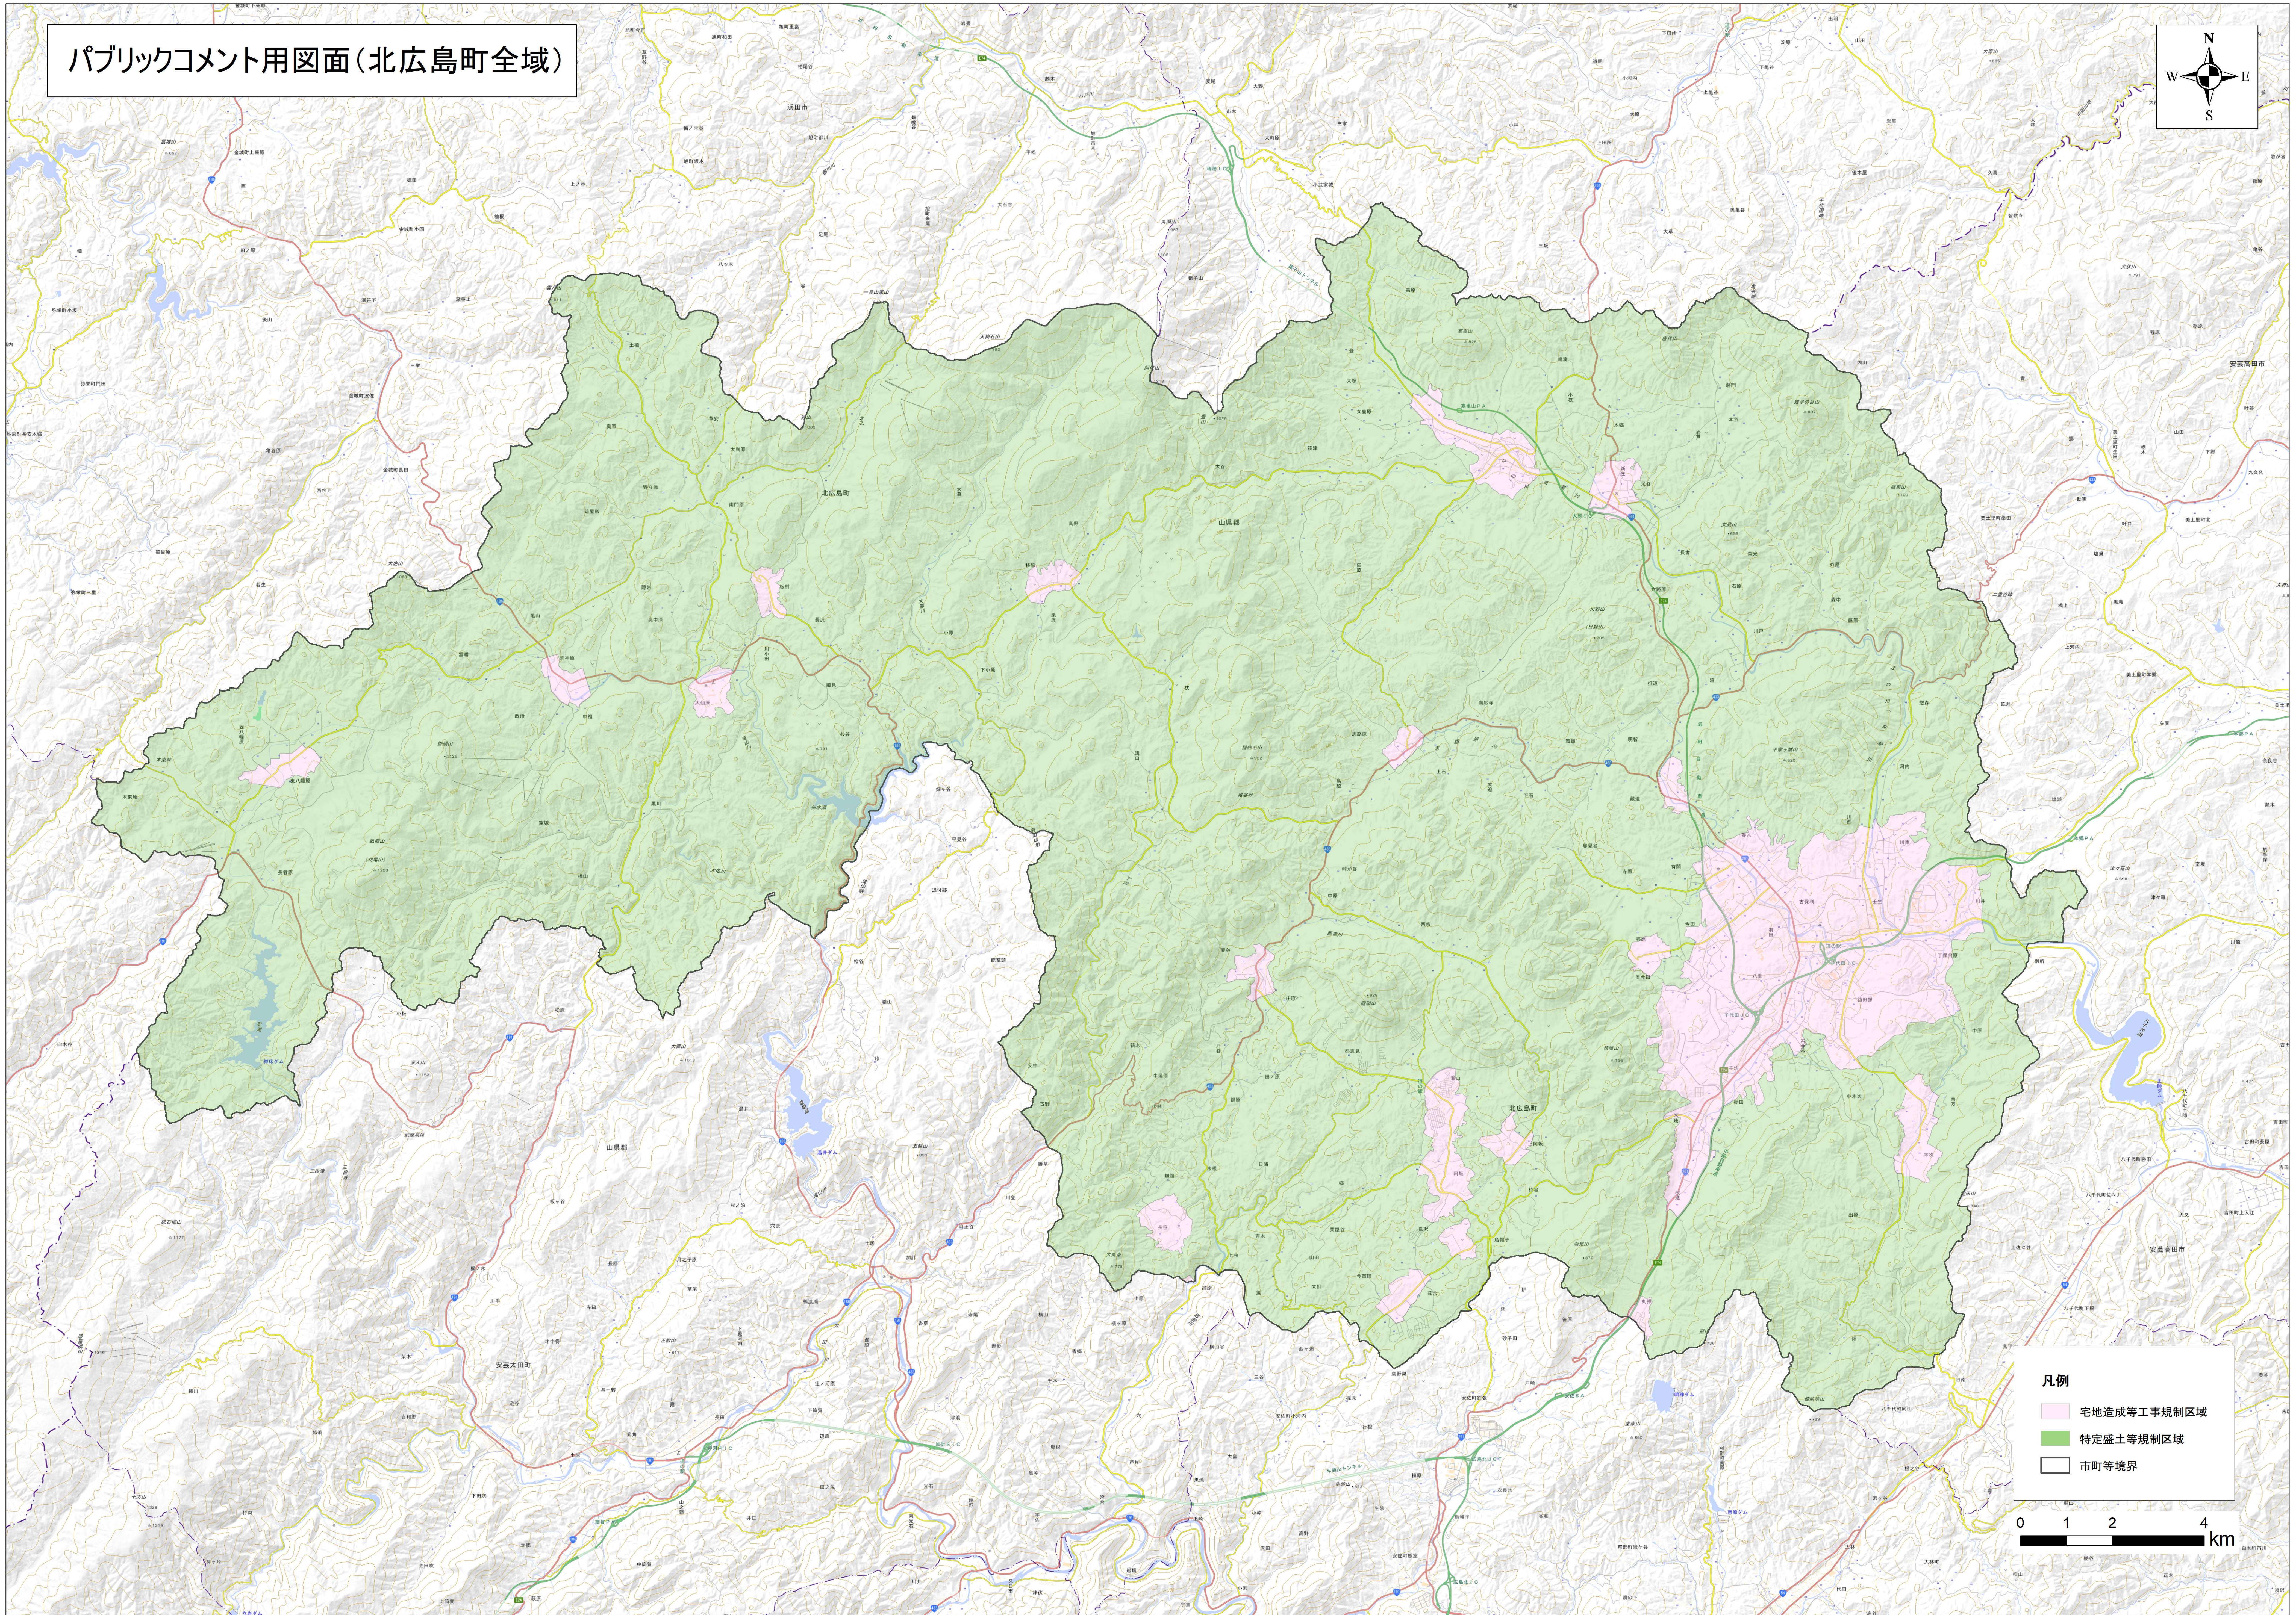

パブリックコメント用図面(北広島町全域)

- 凡例
- 宅地造成等工事規制区域
 - 特定盛土等規制区域
 - 市町等境界