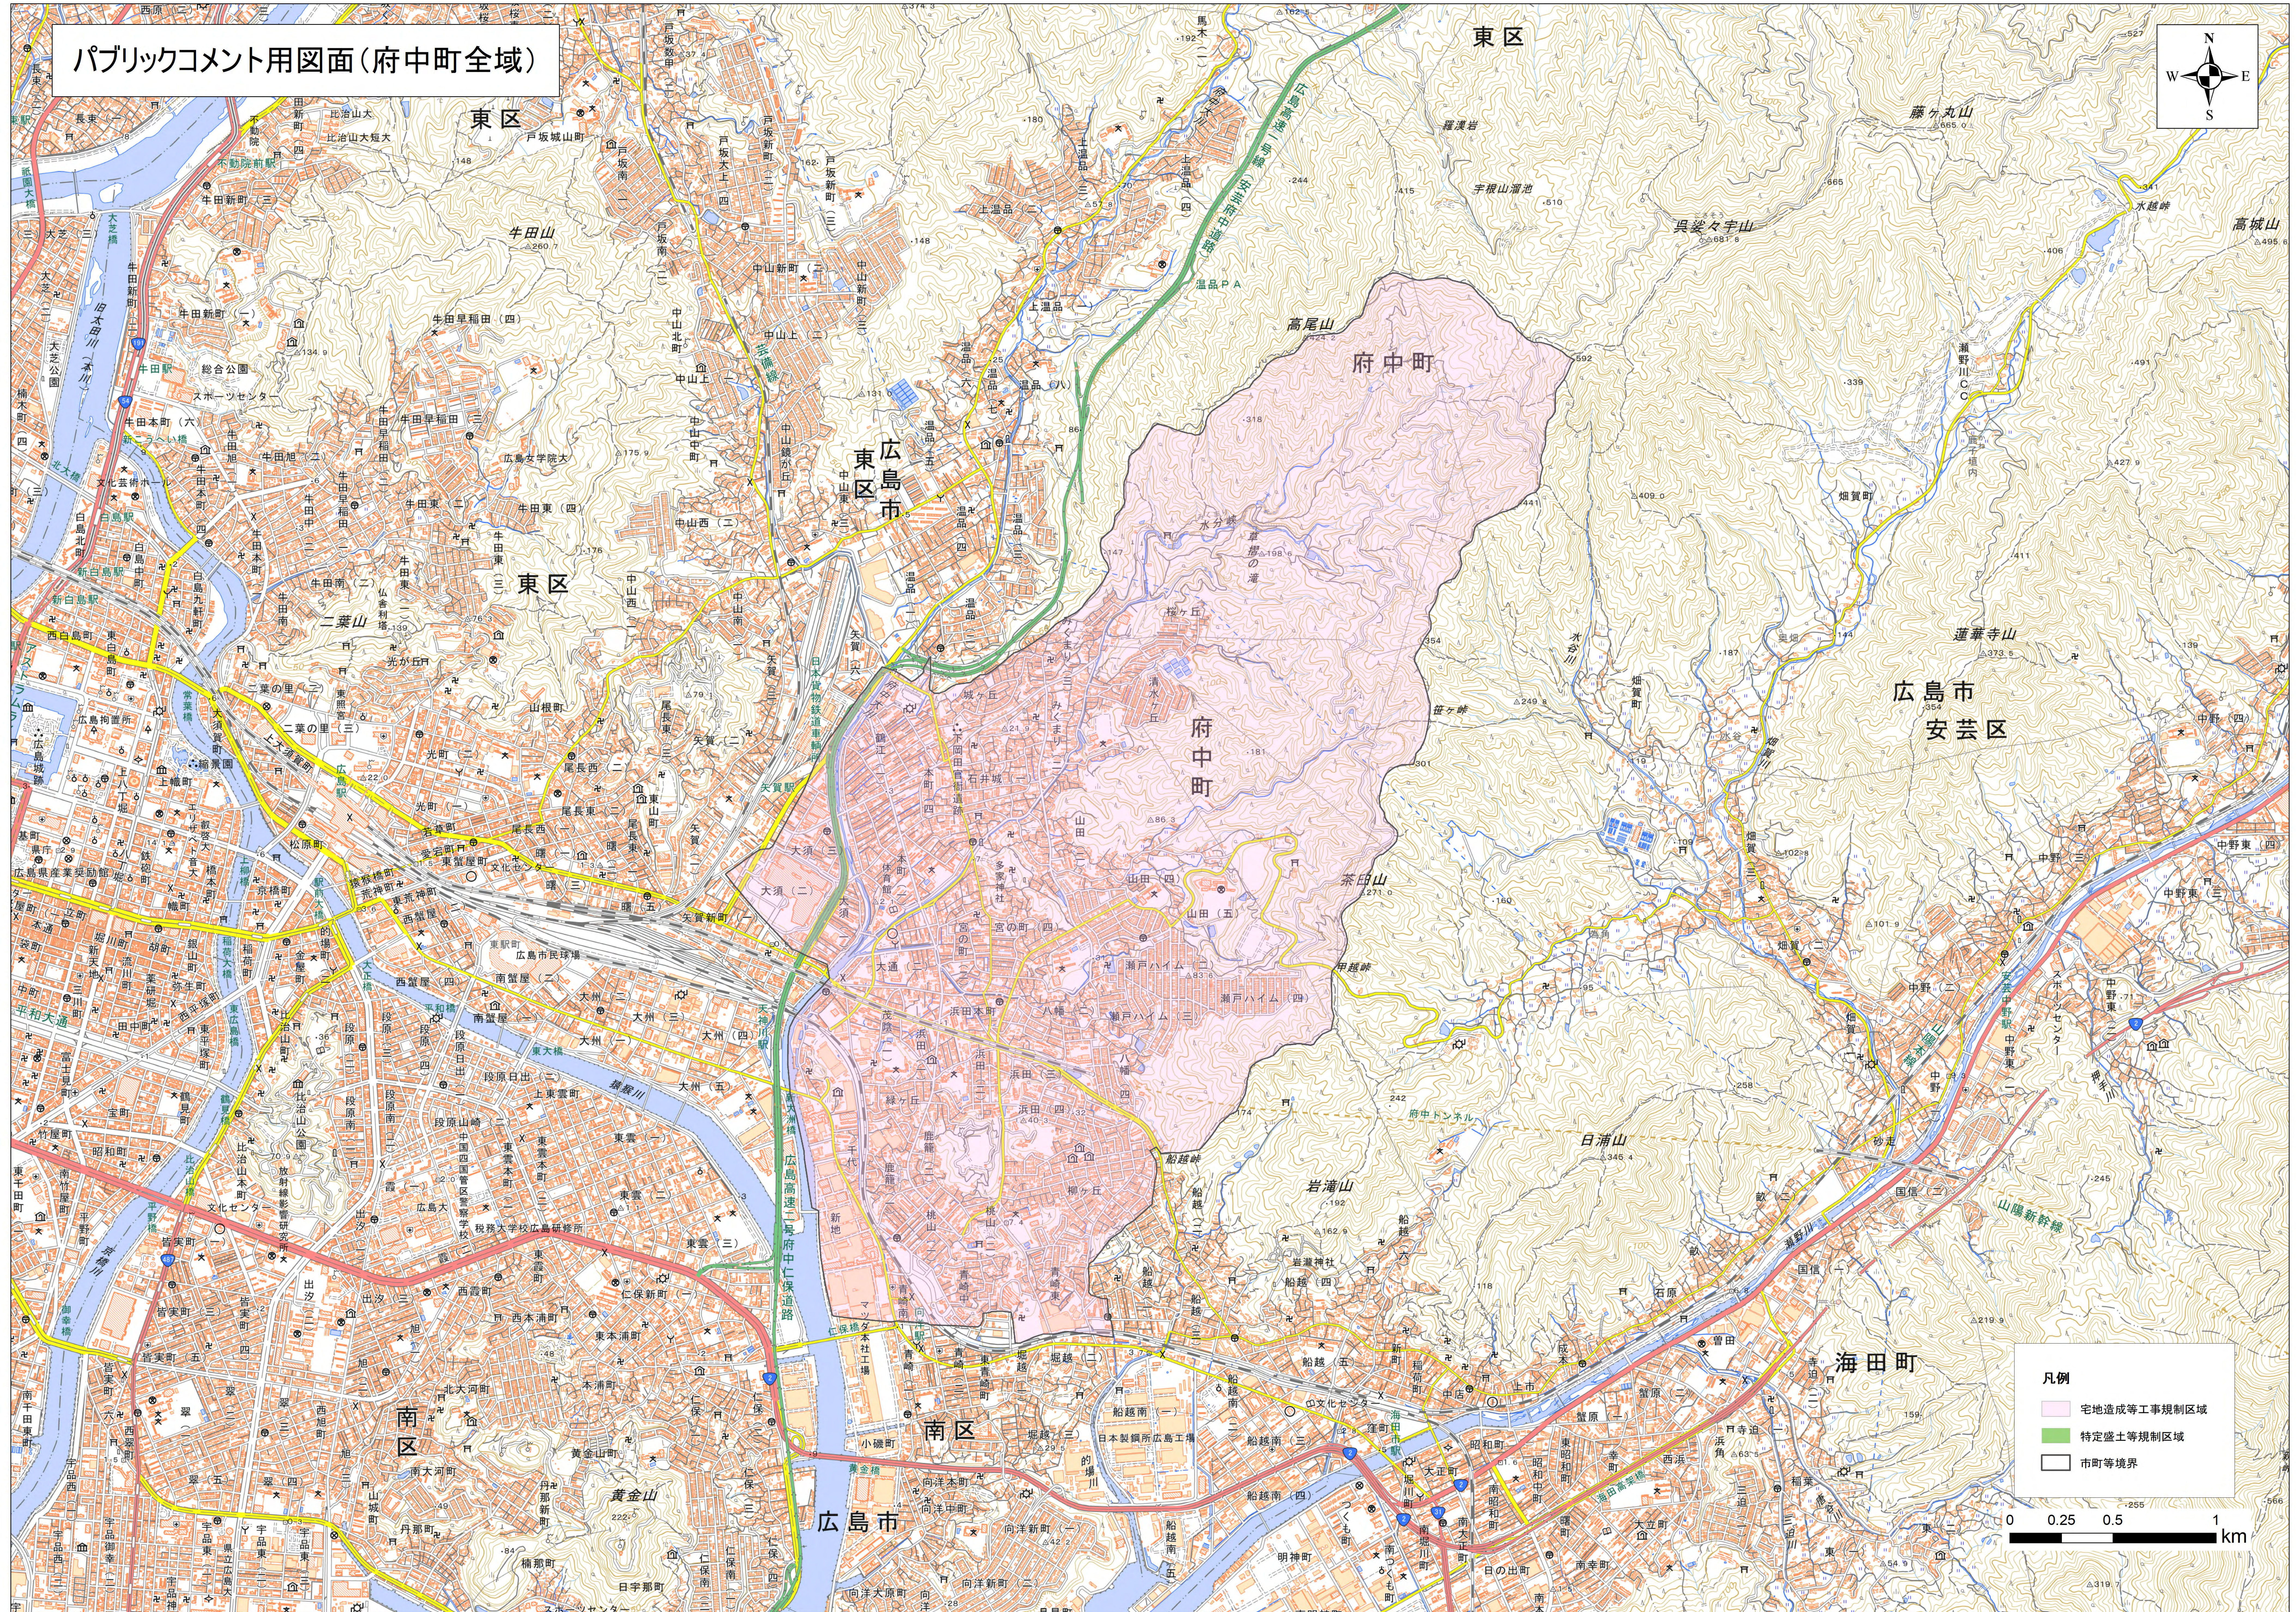

# パブリックコメント用図面(府中町全域)

- 凡例
- 宅地造成等工事規制区域
  - 特定盛土等規制区域
  - 市町境界