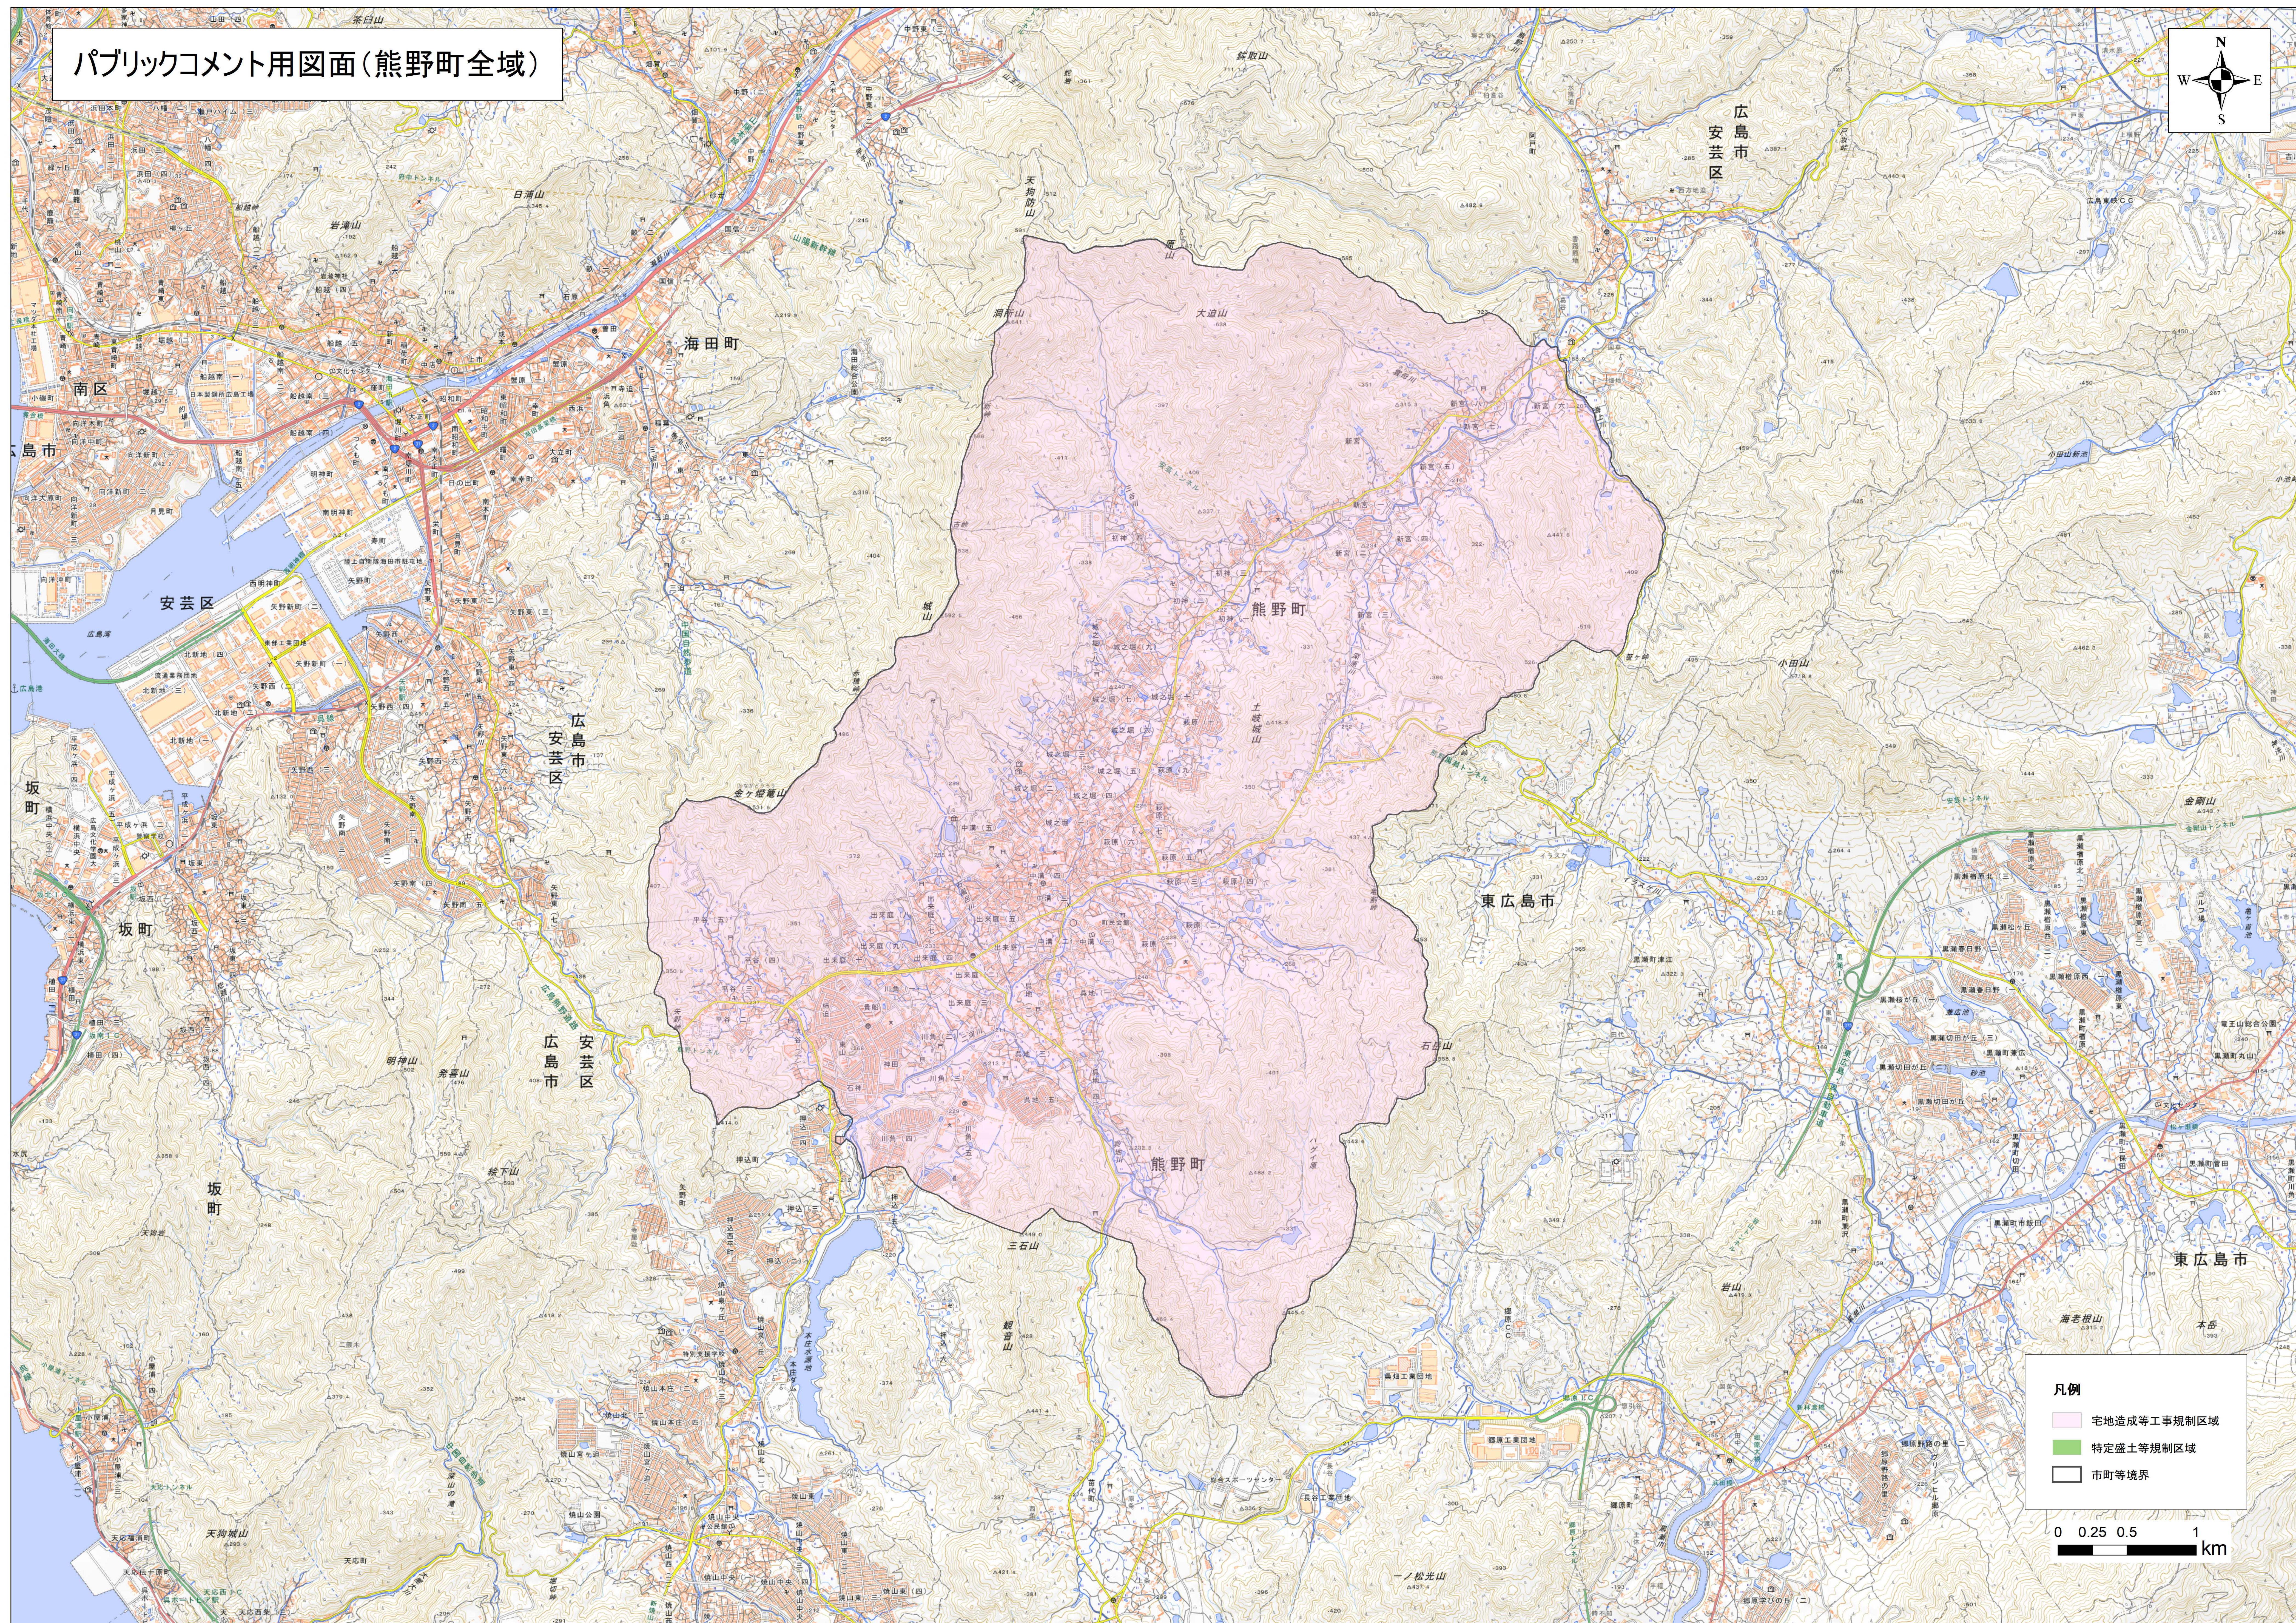

# パブリックコメント用図面(熊野町全域)

- 凡例
- 宅地造成等工事規制区域
  - 特定盛り土等規制区域
  - 市町等境界