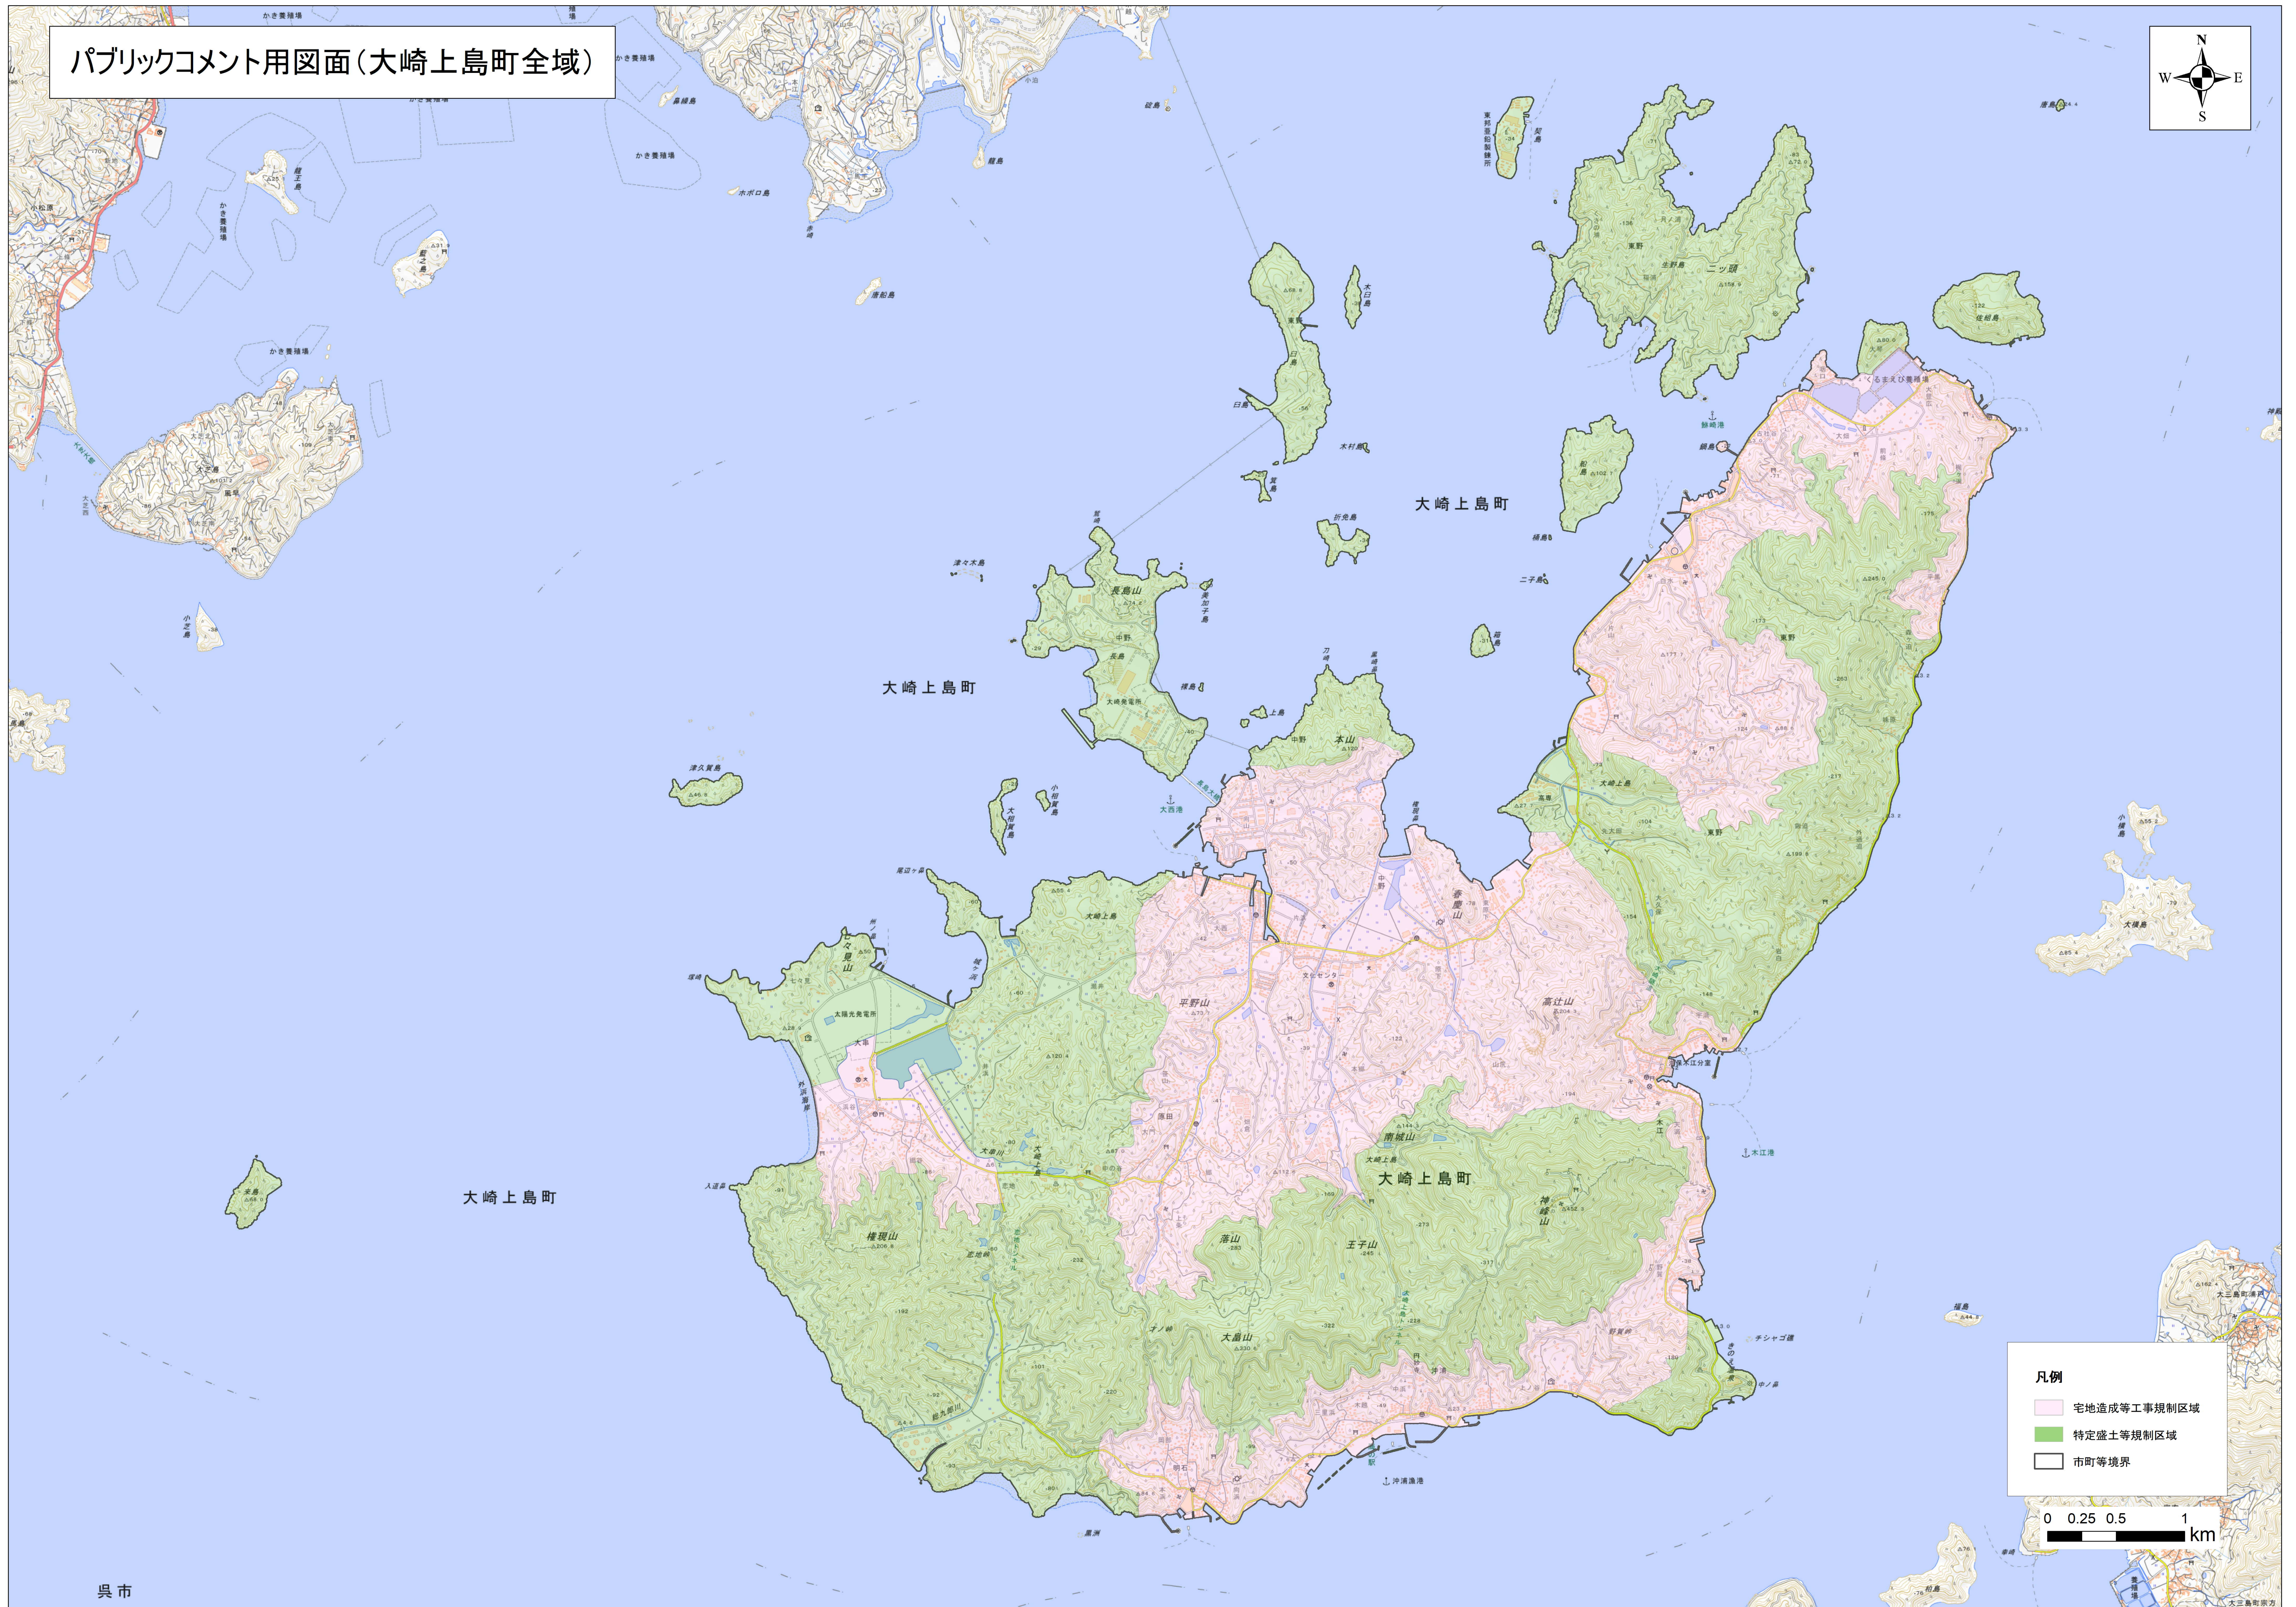

パブリックコメント用図面(大崎上島町全域)

- 凡例
- 住宅造成等工事規制区域
 - 特定盛土等規制区域
 - 市町等境界

0 0.25 0.5 1 km