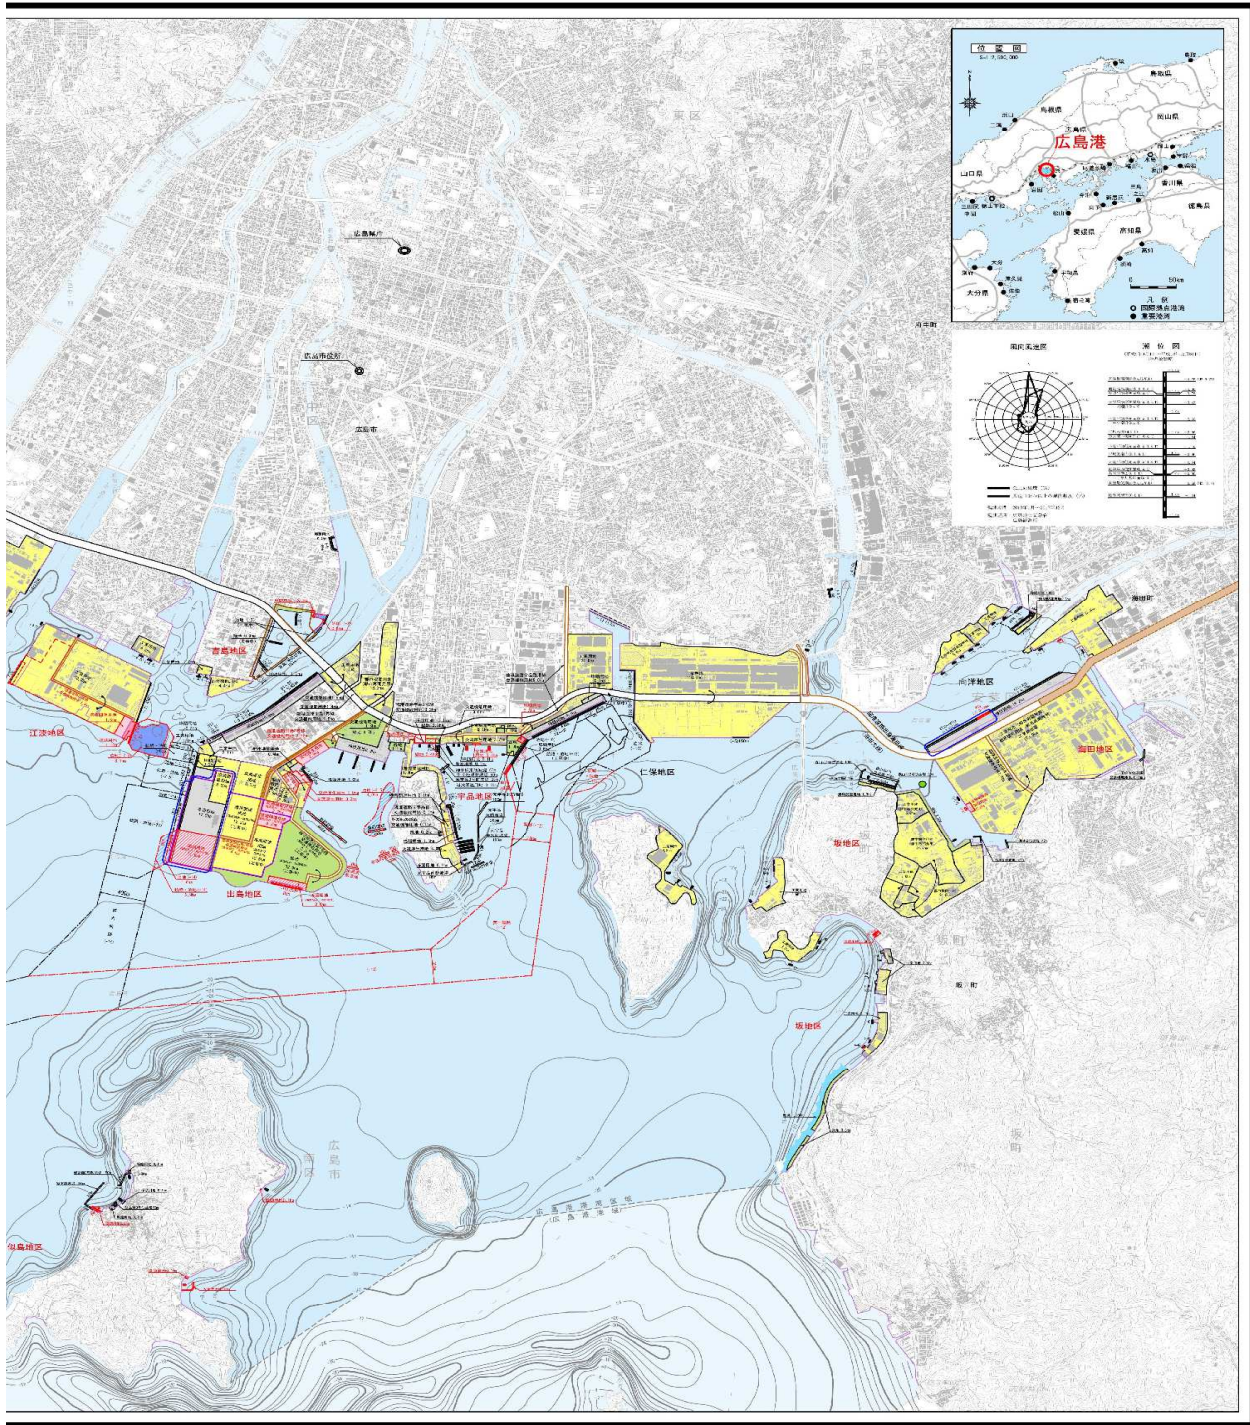

(2) 港湾計画図

広島港

広島県広島港地方港湾審議会資料（平成三十一年一月）

0 500 1000

# 港湾計画図

広島港湾管理者

この地図は、国土院院長の承認を得て、同院発行の電子地形図250000を複製したものである。（承諾番号 平30中港、第24号）

1:20,000