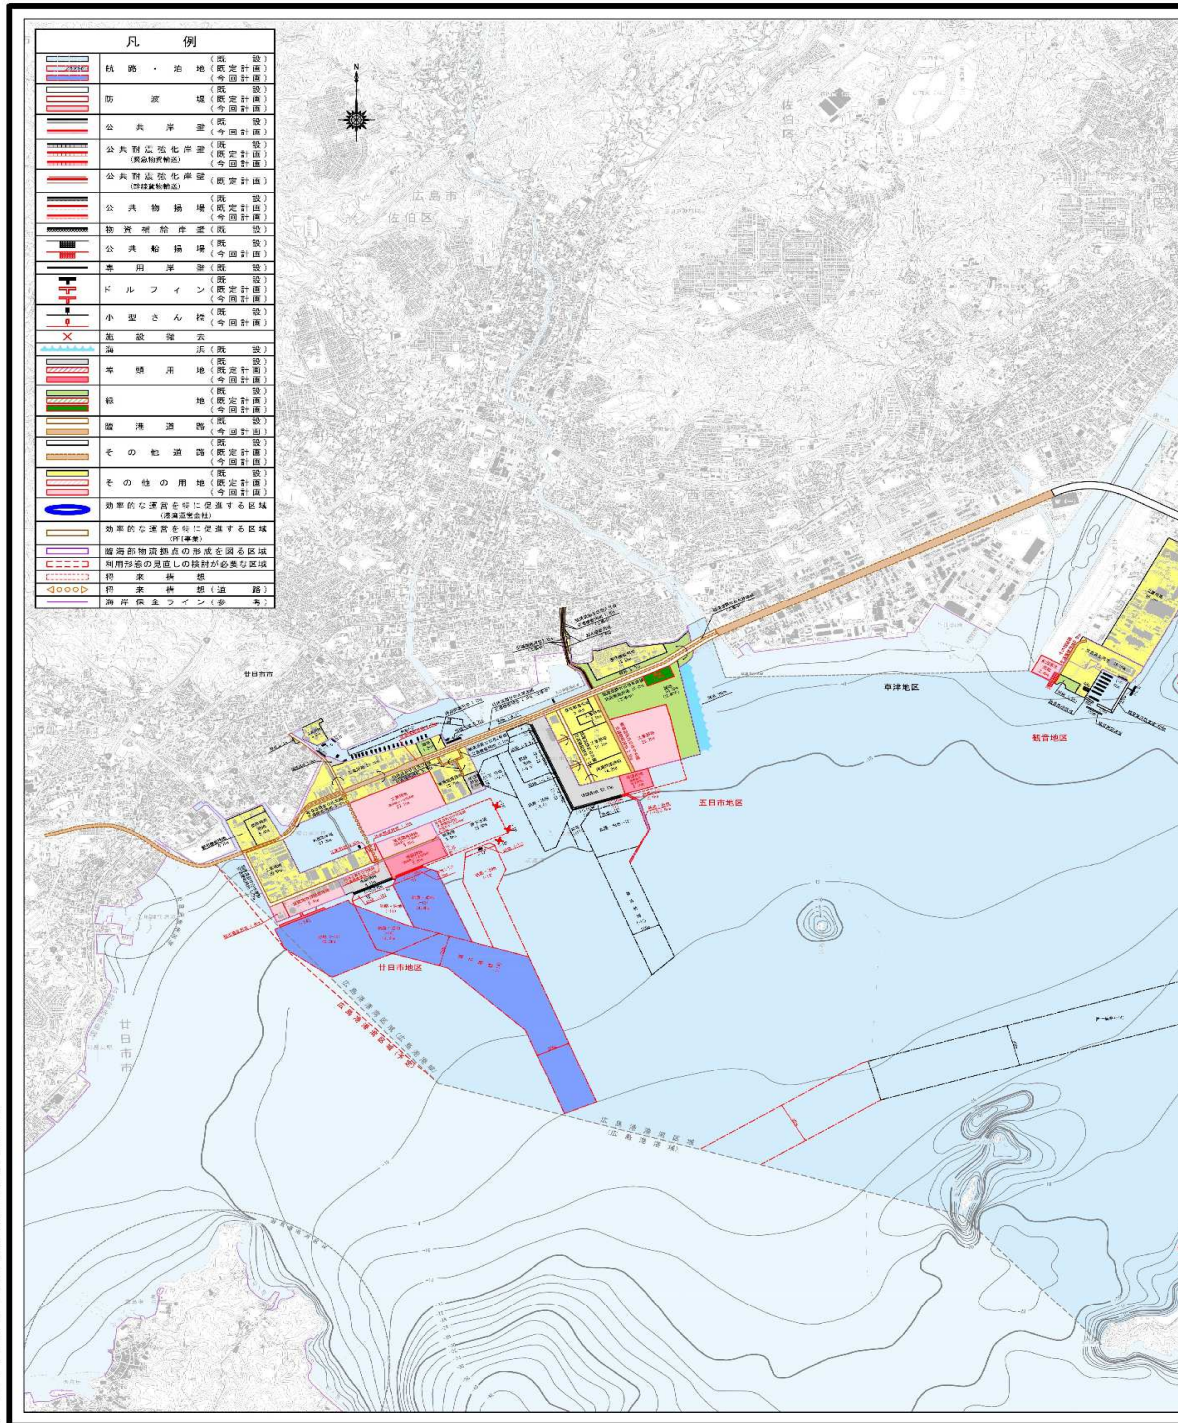

(2) 港湾計画図

広島港

広島県広島港地方港湾審議会資料（平成三十一年一月）

0 500 1000

# 港湾計画図

広島港湾管理者

この地図は、国土院院長の承認を得て、同院発行の電子地形図250000を複製したものである。（承諾番号 平30中港、第24号）

1:20,000