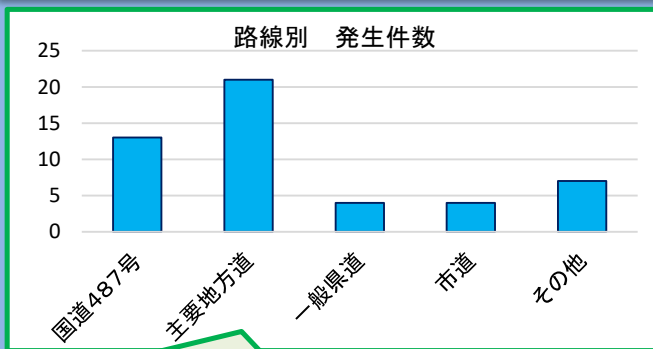

# 速度取締り指針

## 江田島警察署の速度取締り重点

重点路線	重点時間帯	区域	規制速度
国道487号 主要地方道	6:00 ～ 18:00	大柿町 江田島町	40km/h

※ 重点以外の場所、時間帯であっても、速度取締りを実施することがあります。

## 江田島警察署管内における交通事故実態（過去3年）

- ・ 過去3年間(令和3年5月～令和6年4月)で、**49件(うち死亡事故2件)**の交通事故が発生しています。
- ・ 2件の死亡事故の事故形態は、「車両単独」が1件、「車両対歩行者(道路横断中)」が1件です。

交通事故は**国道487号、主要地方道**で多く発生しており、死亡事故も同路線で1件ずつ発生しています。

町別では、**江田島町と大柿町**で多く発生しており、死亡事故は2件とも大柿町内で発生しています。

時間帯別では**6時～18時**に多く発生しています。死亡事故は10時と13時に発生しています。