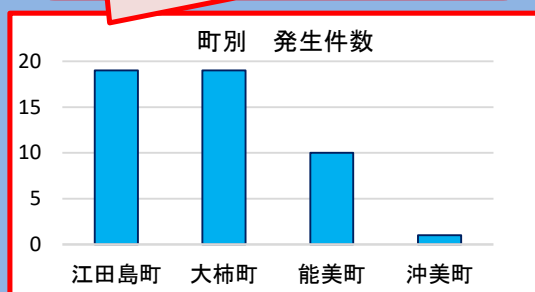

## 江田島警察署の速度取締り重点

重点路線	重点時間帯	区域	規制速度
国道487号 主要地方道	6:00 ～ 18:00	大柿町 江田島町	40km/h

※ 重点以外の場所、時間帯であっても、速度取締りを実施することがあります。

## 江田島警察署管内における交通事故実態（過去3年）

- ・ 過去3年間(令和3年5月～令和6年4月)で、**49件(うち死亡事故2件)**の交通事故が発生しています。
- ・ 2件の死亡事故の事故形態は、「車両単独」が1件、「車両対歩行者(道路横断中)」が1件です。

交通事故は**国道487号、主要地方道**で多く発生しており、死亡事故も同路線で1件ずつ発生しています。

町別では、**江田島町と大柿町**で多く発生しており、死亡事故は2件とも大柿町内で発生しています。

時間帯別では**6時～18時**に多く発生しています。死亡事故は10時と13時に発生しています。