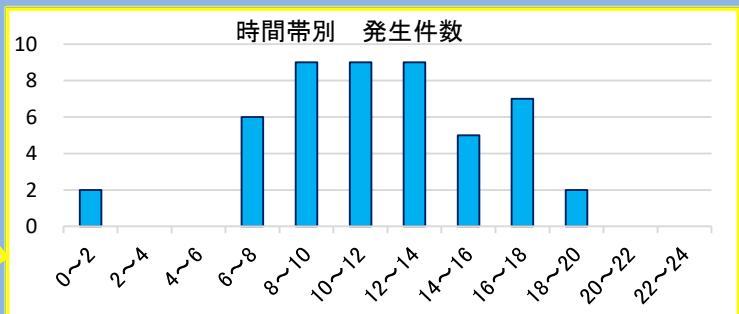

## 江田島警察署管内における交通事故実態（過去3年）

- ・ 過去3年間(令和3年5月～令和6年4月)で、**49件(うち死亡事故2件)**の交通事故が発生しています。
- ・ 2件の死亡事故の事故形態は、「車両単独」が1件、「車両対歩行者(道路横断中)」が1件です。

交通事故は**国道487号、主要地方道**で多く発生しており、死亡事故も同路線で1件ずつ発生しています。

町別では、**江田島町と大柿町**で多く発生しており、死亡事故は2件とも大柿町内で発生しています。

時間帯別では**6時～18時**に多く発生しています。死亡事故は10時と13時に発生しています。